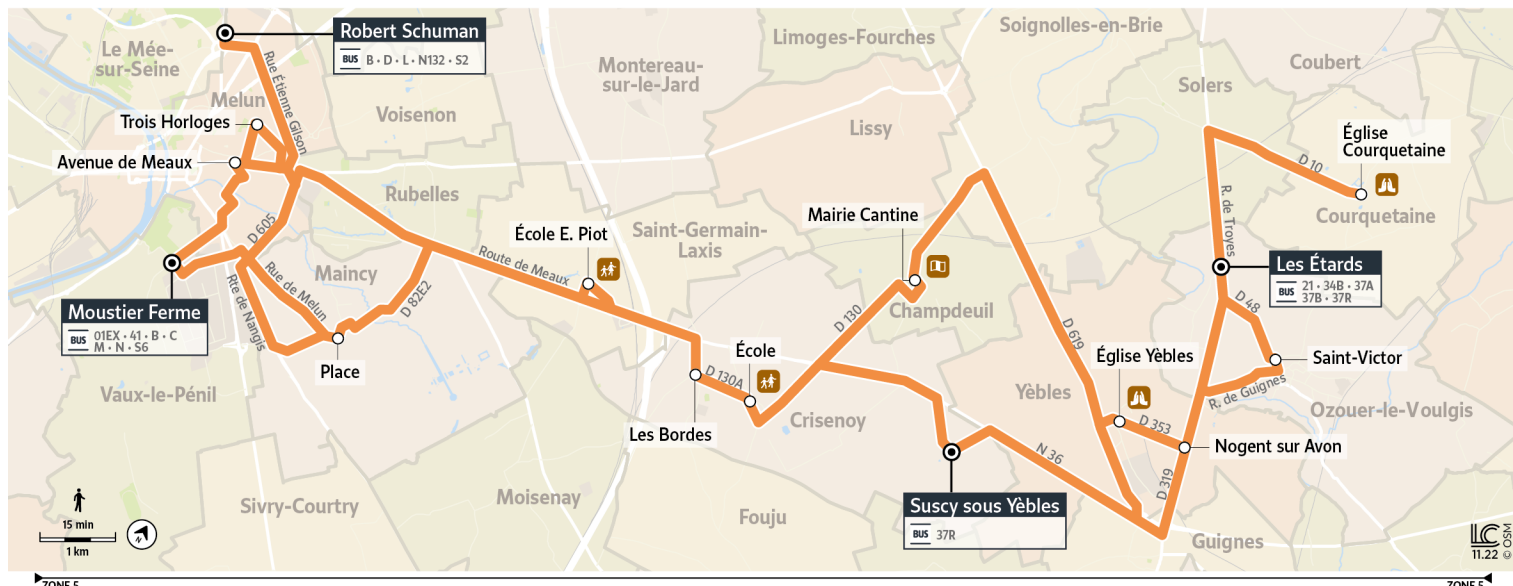

37C

Direction :

OZOUER-LE-VOULGIS - Les Étards

Horaires valables à partir du 1er janvier 2023 uniquement en période scolaire

		Du lundi au vendredi					
VAUX-LE-PÉNIL	Moustier			12:30	16:30		18:05
MELUN	Avenue de Meaux			12:45	16:45		18:15
	Trois Horloges				16:50		18:20
MAINCY	Place			12:55	17:00		18:30
SAINT-GERMAIN-LAXIS	Ecole E. Piot			13:00	17:05		18:35
MELUN	Robert Schuman	12:20			16:40	17:40	
CRISENOY	Les Bordes	12:35	13:05	17:10	16:55	17:55	18:40
	Ecole	12:37	13:07	17:12	16:57	17:57	18:42
CHAMPDEUIL	Mairie	12:40	13:10	17:15	17:00	18:00	18:45
YÈBLES	Église de Yèbles		13:20	17:25			18:55
	Nogent sur Avon		13:22	17:27			18:57
OZOUEUR-LE-VOULGIS	Saint Victor		13:25	17:30			19:00
COURQUETAINE	Église de Courquetaine		13:30	17:35			19:05
OZOUEUR-LE-VOULGIS	Les Etards		13:35	17:40			19:10
CRISENOY	Sussy sous Yèbles	12:45			17:05	18:05	

37C

Direction :

OZOUER-LE-VOULGIS - Les Étards

Horaires valables à partir du 1er janvier 2023 uniquement en période scolaire

		Samedi
VAUX-LE-PÉNIL	Moustier	12:30
MELUN	Avenue de Meaux	12:45
MAINCY	Place	12:55
SAINT-GERMAIN-LAXIS	Ecole E. Piot	13:00
CRISENOY	Les Bordes	13:05
	Ecole	13:07
CHAMPDEUIL	Mairie	13:10
YÈBLES	Église de Yèbles	13:20
	Nogenet sur Avon	13:22
OZOUER-LE-VOULGIS	Saint Victor	13:25
COURQUETAINE	Église de Courquetaine	13:30
OZOUER-LE-VOULGIS	Les Etards	13:35

37C

Direction : VAUX-LE-PÉNIL - Moustier

Horaires valables à partir du 11 mai 2023 uniquement en période scolaire

		Du lundi au vendredi		
OZOUER-LE-VOULGIS	Saint Victor	6:52	7:05	
COURQUETAINE	Église de Courquetaine	6:57	7:10	
OZOUER-LE-VOULGIS	Les Etards	7:01	7:13	
YÈBLES	Nogent sur Avon	7:04	7:16	
	Église de Yèbles	7:06	7:18	
CRISENOY	Sussy sous Yèbles			7:08
CHAMPDEUIL	Mairie	7:16	7:28	7:13
CRISENOY	Ecole	7:21	7:33	7:18
	Les Bordes	7:25	7:36	7:20
MELUN	Robert Schuman			7:40
SAINT-GERMAIN-LAXIS	Ecole E. Piot		7:40	
MAINCY	Place	7:35	7:45	
MELUN	Trois Horloges	7:50		
VAUX-LE-PÉNIL	Moustier		8:00	