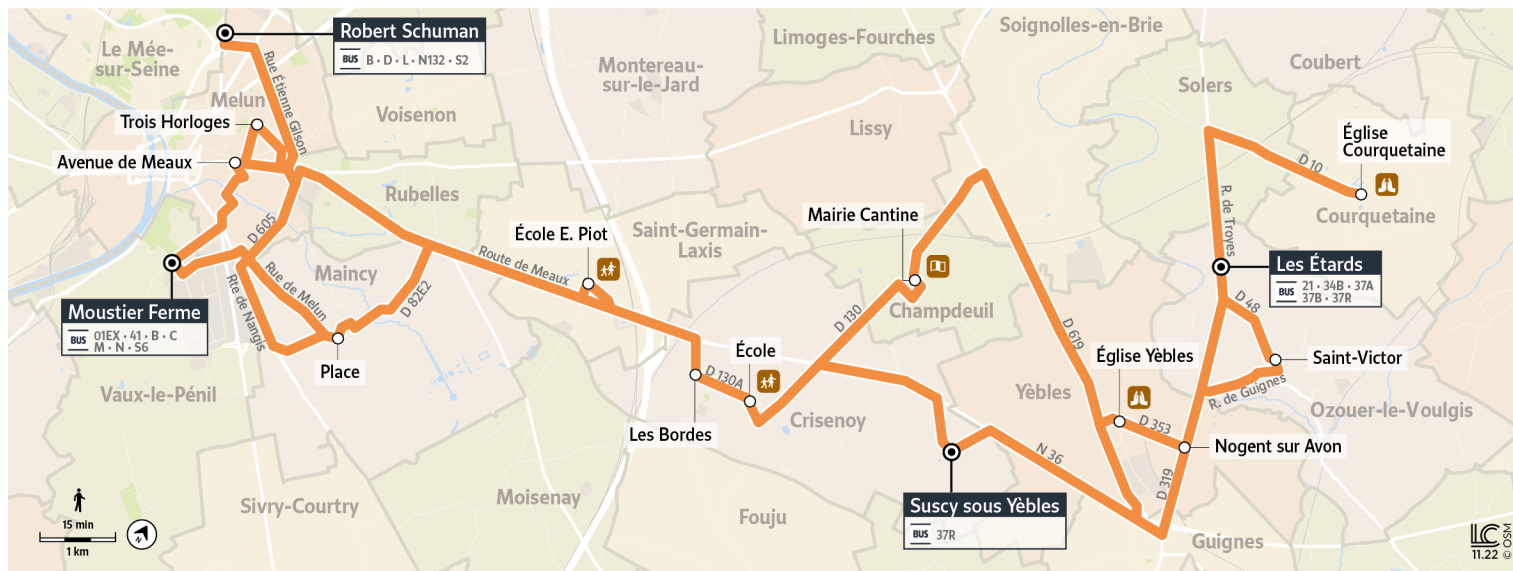

37C

Direction :

OZOUER-LE-VOULGIS - Les Étards

Horaires valables à partir du 1er janvier 2023 uniquement en période scolaire

		Du lundi au vendredi					
VAUX-LE-PÉNIL	Moustier			12:30	16:30		18:05
MELUN	Avenue de Meaux			12:45	16:45		18:15
	Trois Horloges				16:50		18:20
MAINCY	Place			12:55	17:00		18:30
SAINT-GERMAIN-LAXIS	Ecole E. Piot			13:00	17:05		18:35
MELUN	Robert Schuman	12:20			16:40	17:40	
CRISENOY	Les Bordes	12:35	13:05	17:10	16:55	17:55	18:40
	Ecole	12:37	13:07	17:12	16:57	17:57	18:42
CHAMPDEUIL	Mairie	12:40	13:10	17:15	17:00	18:00	18:45
YÈBLES	Église de Yèbles		13:20	17:25			18:55
	Nogent sur Avon		13:22	17:27			18:57
OZOUEUR-LE-VOULGIS	Saint Victor		13:25	17:30			19:00
COURQUETAINE	Église de Courquetaine		13:30	17:35			19:05
OZOUEUR-LE-VOULGIS	Les Etards		13:35	17:40			19:10
CRISENOY	Sussy sous Yèbles	12:45			17:05	18:05	

37C

Direction :

OZOUER-LE-VOULGIS - Les Étards

Horaires valables à partir du 1er janvier 2023 uniquement en période scolaire

		Samedi
VAUX-LE-PÉNIL	Moustier	12:30
MELUN	Avenue de Meaux	12:45
MAINCY	Place	12:55
SAINT-GERMAIN-LAXIS	Ecole E. Piot	13:00
CRISENOY	Les Bordes	13:05
	Ecole	13:07
CHAMPDEUIL	Mairie	13:10
YÈBLES	Église de Yèbles	13:20
	Nogenet sur Avon	13:22
OZOUER-LE-VOULGIS	Saint Victor	13:25
COURQUETAINE	Église de Courquetaine	13:30
OZOUER-LE-VOULGIS	Les Etards	13:35

37C

Direction : VAUX-LE-PÉNIL - Moustier

Horaires valables à partir du 11 mai 2023 uniquement en période scolaire

		Du lundi au vendredi		
OZOUER-LE-VOULGIS	Saint Victor	6:52	7:05	
COURQUETAINE	Église de Courquetaine	6:57	7:10	
OZOUER-LE-VOULGIS	Les Etards	7:01	7:13	
YÈBLES	Nogent sur Avon	7:04	7:16	
	Église de Yèbles	7:06	7:18	
CRISENOY	Sussy sous Yèbles			7:08
CHAMPDEUIL	Mairie	7:16	7:28	7:13
CRISENOY	Ecole	7:21	7:33	7:18
	Les Bordes	7:25	7:36	7:20
MELUN	Robert Schuman			7:40
SAINT-GERMAIN-LAXIS	Ecole E. Piot		7:40	
MAINCY	Place	7:35	7:45	
MELUN	Trois Horloges	7:50		
VAUX-LE-PÉNIL	Moustier		8:00	