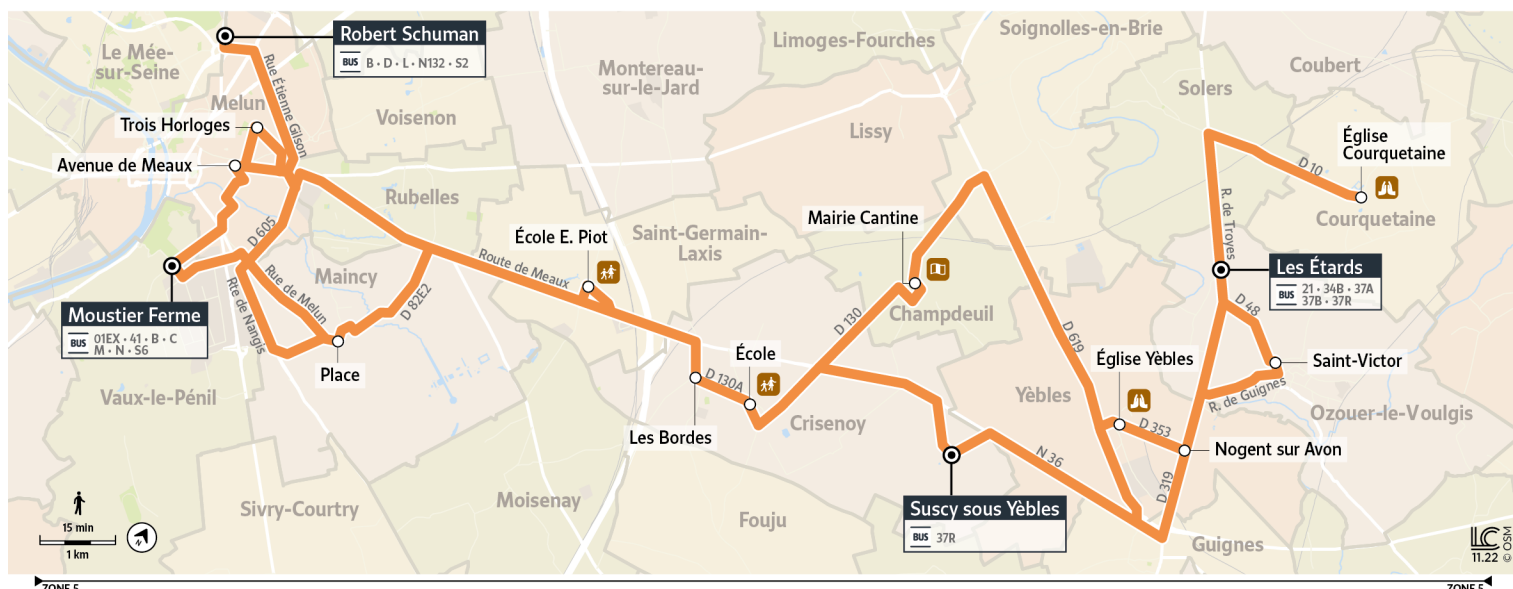

37C

Direction :

OZOUER-LE-VOULGIS - Les Étards

Horaires valables à partir du 1er janvier 2023 uniquement en période scolaire

		Samedi
VAUX-LE-PÉNIL	Moustier	12:30
MELUN	Avenue de Meaux	12:45
MAINCY	Place	12:55
SAINT-GERMAIN-LAXIS	Ecole E. Piot	13:00
CRISENOY	Les Bordes	13:05
	Ecole	13:07
CHAMPDEUIL	Mairie	13:10
YÈBLES	Église de Yèbles	13:20
	Nogenet sur Avon	13:22
OZOUER-LE-VOULGIS	Saint Victor	13:25
COURQUETAINE	Église de Courquetaine	13:30
OZOUER-LE-VOULGIS	Les Etards	13:35

37C

Direction : VAUX-LE-PÉNIL - Moustier

Horaires valables à partir du 11 mai 2023 uniquement en période scolaire

		Du lundi au vendredi		
OZOUER-LE-VOULGIS	Saint Victor	6:52	7:05	
COURQUETAINE	Église de Courquetaine	6:57	7:10	
OZOUER-LE-VOULGIS	Les Etards	7:01	7:13	
YÈBLES	Nogent sur Avon	7:04	7:16	
	Église de Yèbles	7:06	7:18	
CRISENOY	Sussy sous Yèbles			7:08
CHAMPDEUIL	Mairie	7:16	7:28	7:13
CRISENOY	Ecole	7:21	7:33	7:18
	Les Bordes	7:25	7:36	7:20
MELUN	Robert Schuman			7:40
SAINT-GERMAIN-LAXIS	Ecole E. Piot		7:40	
MAINCY	Place	7:35	7:45	
MELUN	Trois Horloges	7:50		
VAUX-LE-PÉNIL	Moustier		8:00	

Bon à savoir

- Pas de service les dimanches et jours fériés.
- Ces horaires sont donnés à titre indicatif et sont soumis aux aléas de circulation.

37C

Direction :
VAUX-LE-PÉNIL - Moustier

Horaires valables à partir du 1er janvier 2023 uniquement en période scolaire

		Samedi	
OZOUER-LE-VOULGIS	Saint Victor	6:52	7:05
COURQUETAINE	Église de Courquetaine	6:57	7:10
OZOUER-LE-VOULGIS	Les Etards	7:01	7:13
YÈBLES	Nogent sur Avon	7:04	7:16
	Église de Yèbles	7:06	7:18
CHAMPDEUIL	Mairie	7:16	7:28
CRISENOY	Ecole	7:21	7:33
	Les Bordes	7:25	7:36
SAINT-GERMAIN-LAXIS	Ecole E. Piot		7:40
MAINCY	Place	7:35	7:45
MELUN	Trois Horloges	7:50	
VAUX-LE-PÉNIL	Moustier		8:00