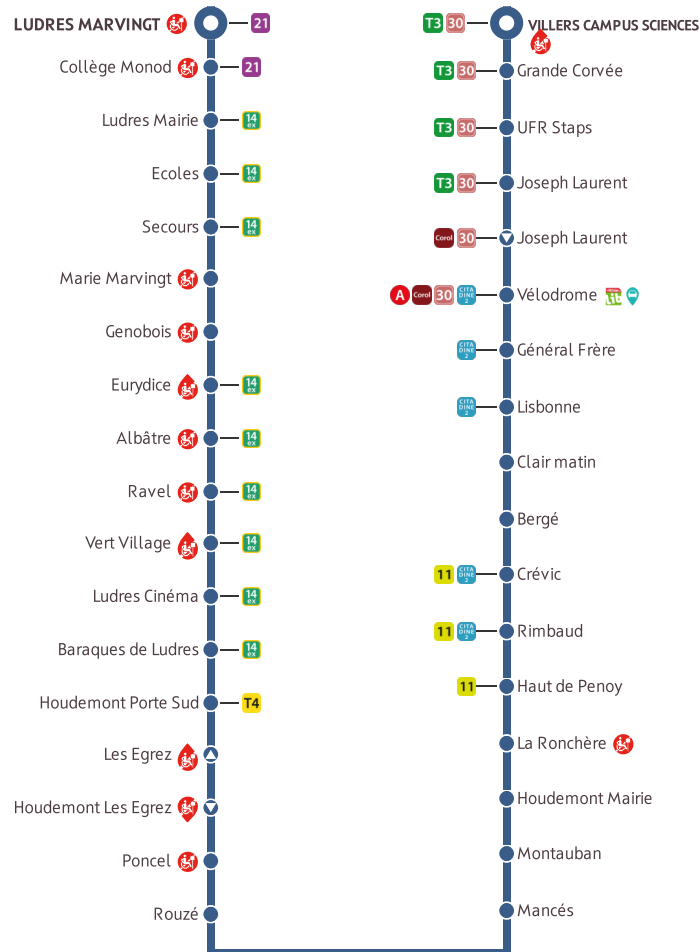

LUDRES Marvingt ↔ VILLERS Campus Sciences

Les arrêts sont aménagés PMR, sauf s'ils sont suivis d'un de ces symboles :

Ces arrêts ne sont pas aménagés PMR dans les 2 sens

Ces arrêts ne sont pas aménagés PMR dans le sens indiqué

- Des arrivées garanties à 4h45*, 5h15 et 6h
- Aux arrêts Vélodrome, Place des Vosges et Gare SNCF de Nancy
- Aux pôles médicaux de Gentilly, du CHU Brabois, de l'Hôpital Central, l'EPHAD le Gentilé, la Maison Hospitalière Saint-Charles et le FAM Les Charmilles
- Réservation avant 19h au plus tard la veille du départ au 03 57 54 11 15
- Tous les jours toute l'année
- *Sauf gare SNCF

- Des départs de Nancy Centre à 21h30, 22h30, 23h30 et 00h30, vers toutes les communes de la Métropole
- Tous les jours, toute l'année, sans réservation

17

**PÉRIODE VERTE
SEMAINE SCOLAIRE**

DU LUNDI AU VENDREDI

DIRECTION LUDRES MARVINGT

Villers Campus Sciences	06:00	06:20	06:45	07:11	07:40	07:55	08:10	08:49	09:27	09:42	10:17
Vélodrome	06:04	06:24	06:50	07:16	07:45	08:00	08:15	08:54	09:32	09:47	10:22
Haut de Penoy	06:10	06:30	06:56	07:23	07:52	08:07	08:22	09:01	09:39	09:54	10:29
Houdemont Mairie	06:12	06:32	06:59	07:26	07:55	08:10	08:25	09:04	09:42	09:57	10:32
Houdemont Porte Sud	06:17	06:37	07:04	07:31	08:00	08:15	08:30	09:09	09:47	10:02	10:37
Eurydice	06:24	06:44	07:12	07:40	08:09	08:24	08:39	09:18	09:54	10:09	10:44
Ludres Mairie	06:28	06:48	07:16	07:44	08:13	08:28	08:43	09:22	09:58	10:13	10:48
Ludres Marvingt	06:30	06:50	07:19	07:47	08:16	08:31	08:46	09:25	10:00	10:15	10:50