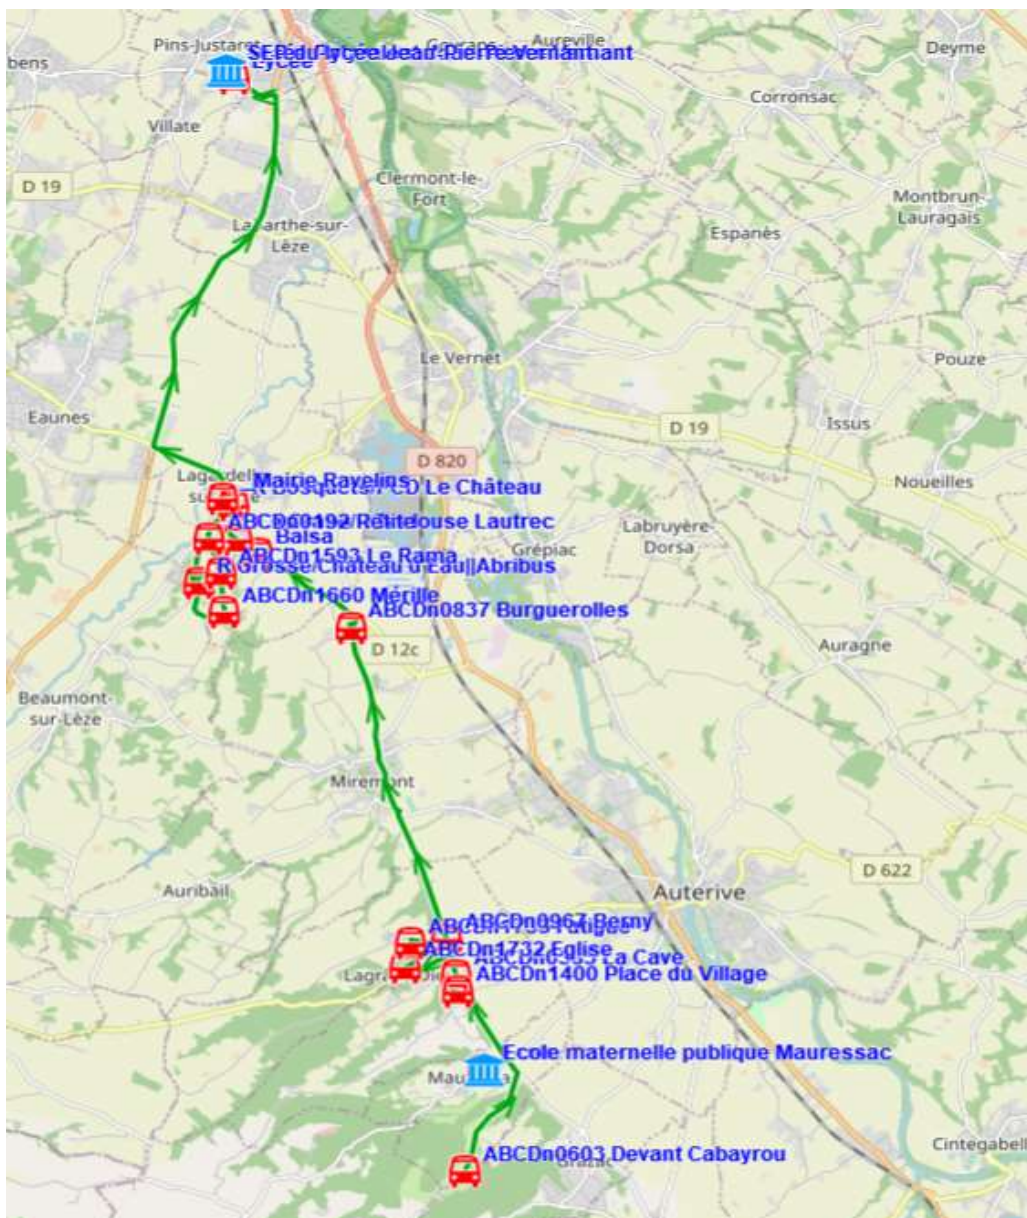

## Ligne : S9022 - MAURESSAC-LAGRACE D-LYCEE PINS JUSTARET

Validité à partir du 01/08/2023

Capacité minimale et maximale du véhicule 63 places

Calendrier	S1
Capacité du véhicule	C
Kilométrage journalier moyen	63

Scol Course : Oui

Commune	Point d'arrêt	Itinéraires Km en charge	S9022A01 30,64 Immjv---
MAURESSAC	ABCDn0603 Devant Cabayrou		06:55
	Ecole		07:00
PUYDANIEL	ABCDn0585 La Cave		07:04
	ABCDn1400 Place du Village		07:06
LAGRACE-DIEU	ABCDn1732 Eglise		07:09
	ABCDn1733 Fatigue		07:11
	ABCDn0967 Berny		07:12
MIREMONT	ABCDn0837 Burguerolles		07:20
LAGARDELLE-SUR-LEZE	Balsa		07:23
	Ch Crabo/R Toulouse Lautrec		07:24
	R Grosse/Château d'Eau   Atribus		07:27
	ABCDn1660 Mérille		07:29
	ABCDn1593 Le Rama		07:31
	ABCDn0192 Petite		07:32
	R Bosquets/PCD Le Château		07:34
	_Mairie Ravelins		07:36
PINS-JUSTARET	Lycée		07:50

## Ligne : S9022 - MAURESSAC-LAGRACE D-LYCEE PINS JUSTARET

Validité à partir du 01/08/2023

Commune	Point d'arrêt	Scol Course :	
		Oui	Oui
Itinéraires		S9022R01	S9022R01
Km en charge		32,08	32,08
		--m----	lm-jv---
PINS-JUSTARET	Lycée	12:10	18:05
LAGARDELLE-SUR-LEZE	_Mairie Ravelins	12:23	18:18
	Balsa	12:29	18:24
	Ch Crabo/R Toulouse Lautrec	12:30	18:25
	R Grosse/Château d'Eau   Abribus	12:33	18:28
	ABCDn1660 Mérille	12:35	18:30
	ABCDn1593 Le Rama	12:37	18:32
	ABCDn0192 Petite	12:38	18:33
	R Bosquets/PCD Le Château	12:40	18:35
MIREMONT	ABCDn0837 Burguerolles	12:45	18:40
LAGRACE-DIEU	ABCDn0967 Berny	12:53	18:48
	Fatigue	12:54	18:49
	ABCDn1732 Eglise	12:56	18:51
PUYDANIEL	RD12/RD12e/PCD Cave	12:58	18:53
	ABCDn1400 Place du Village	13:00	18:55
MAURESSAC	Ecole	13:05	19:00
	ABCDn0603 Devant Cabayrou	13:10	19:05