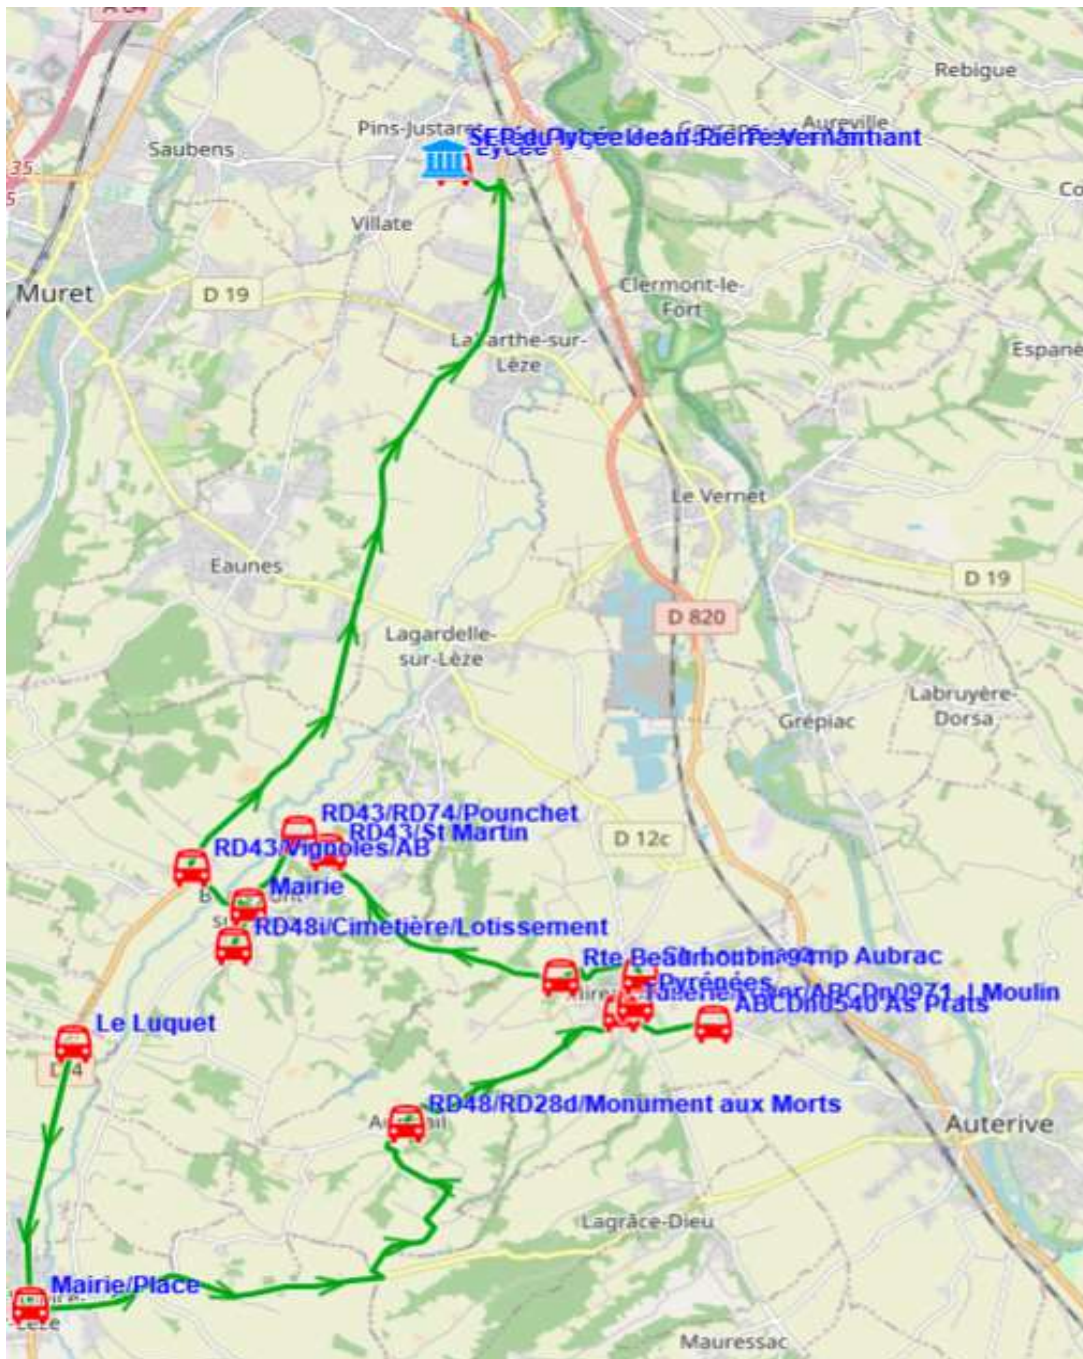

Fiche Horaire

Ligne : S9032 - MONTAUT-LYCEE PINS JUSTARET

Validité à partir du 15/08/2023

		Scol Course : Oui
		Itinéraires S9032A01
Commune	Point d'arrêt	Km en charge 40,41
MONTAUT	Le Luquet	06:40
SAINT-SULPICE-SUR-LEZE	Mairie/Place	06:45
AURIBAIL	RD48/RD28d/Monument aux Morts	07:03
MIREMONT	Tuilerie/Foyer/ABCDn0971 J.Moulin	07:10
	ABCDn0540 As Prats	07:13
	Pyrénées	07:15
	Ch Loubine/Imp Aubrac	07:16
	Rte Beaumont n°94	07:18
BEAUMONT-SUR-LEZE	RD43/St Martin	07:19
	RD43/RD74/Pouchet	07:25
	RD48i/Cimetière/Lotissement	07:30
	Mairie	07:32
	RD43/Vignoles/AB	07:34
PINS-JUSTARET	Lycée	07:50

Transporteur

VERDIE AUTOCARS (DREMIL)

Fiche Horaire

Ligne : S9032 - MONTAUT-LYCEE PINS JUSTARET

Validité à partir du 15/08/2023

Commune	Point d'arrêt	Scol Course :	
		Oui	Oui
	Itinéraires Km en charge	S9032R01	S9032R01
		40,22	40,22
		--m----	lm-jv--
PINS-JUSTARET	Lycée	12:10	18:05
BEAUMONT-SUR-LEZE	RD43/Vignoles/AB	12:26	18:21
	RD48i/Cimetière/Lotissement	12:30	18:25
	Mairie	12:32	18:27
	RD43/RD74/Pouchet	12:35	18:30
	RD43/St Martin	12:36	18:31
MIREMONT	Rte Beaumont n°95	12:41	18:36
	ABCDn1276 Route de Beaumont	12:43	18:38
	Ch Loubine/Imp Aubrac	12:44	18:39
	Pyrénées	12:45	18:40
	ABCDn0540 As Prats	12:47	18:42
	Tuilerie/Foyer/ABCDn0971 J.Moulin	12:50	18:45
	RD48/RD28d/Monument aux Morts	12:57	18:52
AURIBAIL		12:57	18:52
SAINT-SULPICE-SUR-LEZE	Mairie/Place	13:15	19:07
MONTAUT	Le Luquet	13:20	19:10

Transporteur

VERDIE AUTOCARS (DREMIL)