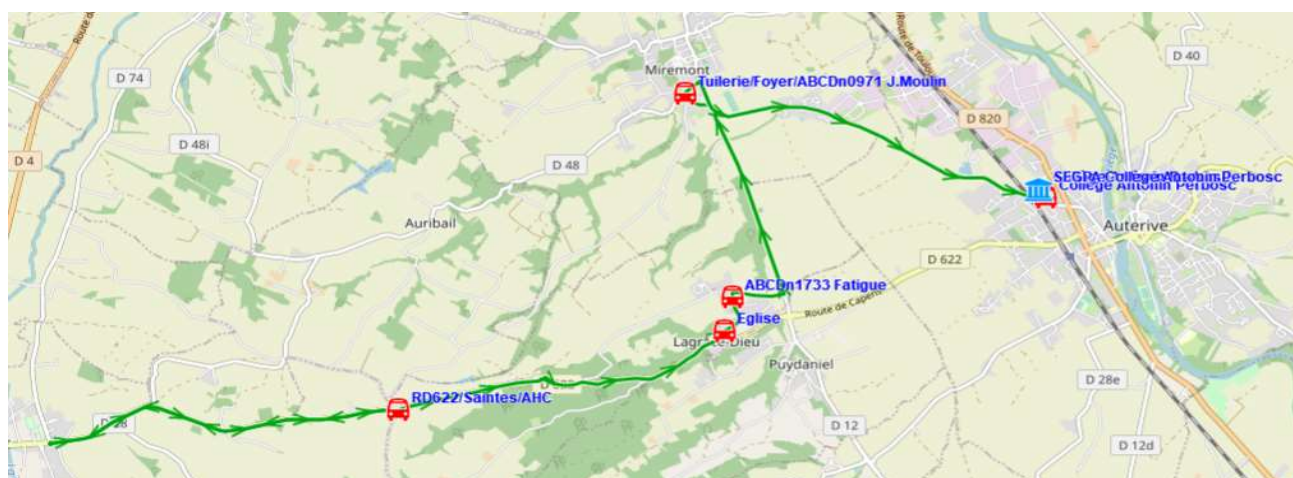

Fiche Horaire

Ligne : S9103 - LAGRACE DIEU-COLLEGE AUTERIVE

Validité à partir du 22/08/2022

Scol Course : Oui

Commune	Point d'arrêt	Itinéraires Km en charge	S9103A01 Immjv---
LAGRACE-DIEU	RD622/Saintes/AHC		07:40
	Eglise		07:55
	ABCDn1733 Fatigue		07:56
MIREMONT	Tuilerie/Foyer/ABCDn0971 J.Moulin		08:08
AUTERIVE	Collège Antonin Perbosc		08:20

Transporteur

KEOLIS GARONNE

Fiche Horaire

Ligne : S9103 - LAGRACE DIEU-COLLEGE AUTERIVE

Validité à partir du 22/08/2022

Commune	Point d'arrêt	Scol Course :	
		Oui	Oui
Itinéraires Km en charge		S9103R01	S9103R01
AUTERIVE	Collège Antonin Perbosc	12:40	17:10
MIREMONT	Tuilerie/Foyer/ABCDn0971 J.Moulin	12:48	17:18
LAGRACE-DIEU	ABCDn1733 Fatigue	12:55	17:25
	Eglise	12:57	17:27
	RD622/Saintes/AHC	13:02	17:32

Transporteur

KEOLIS GARONNE