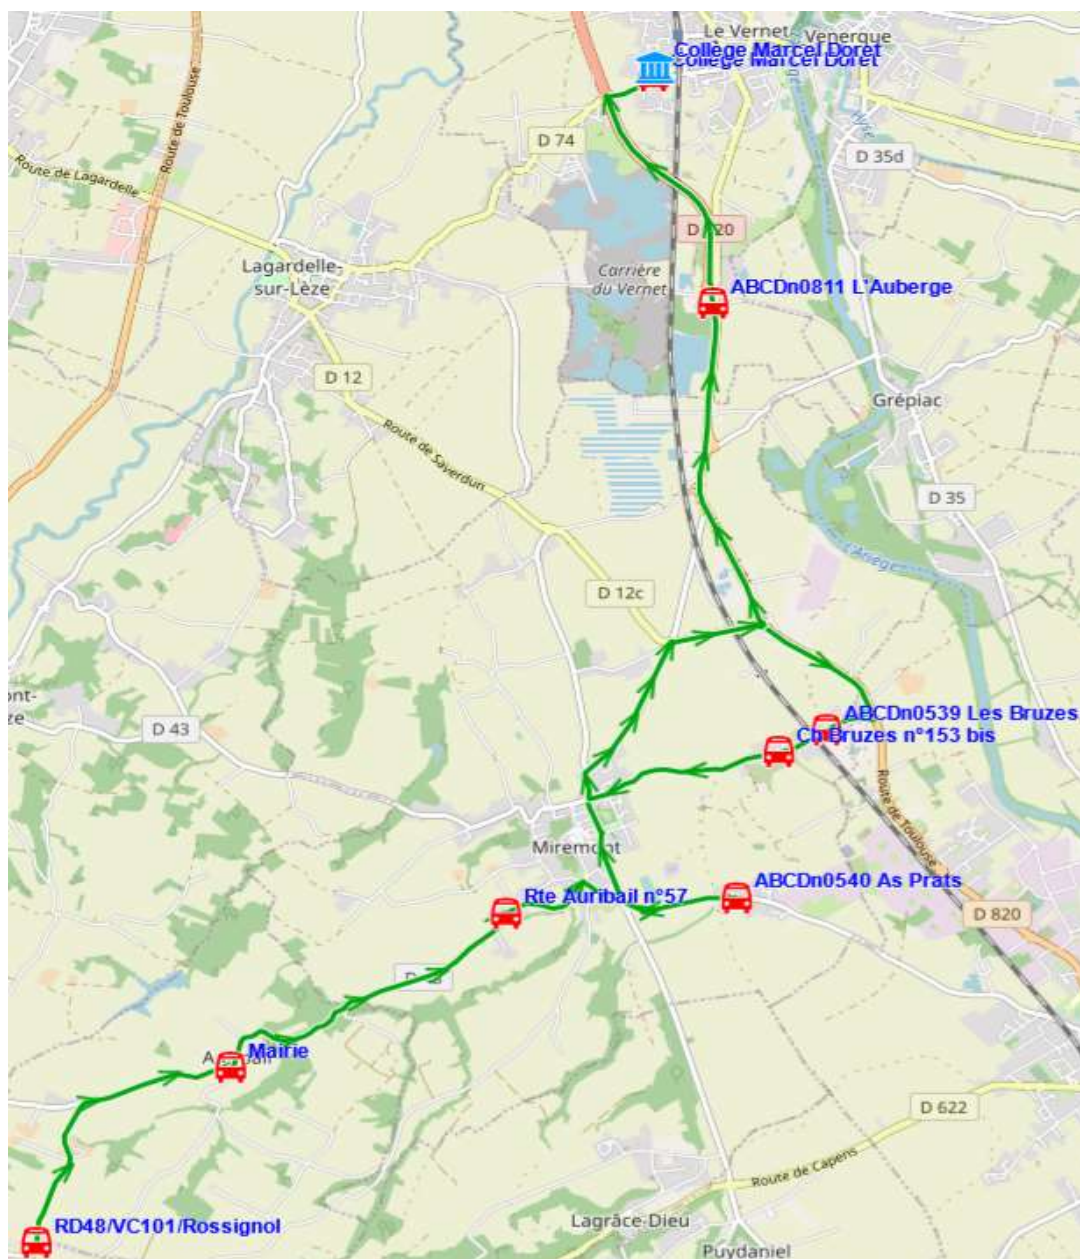

Fiche Horaire

Ligne : S9180 - AURIBAIL-COLLEGE VERNET

Validité à partir du 14/04/2023

Scol Course : Oui

Commune	Itinéraires Km en charge Point d'arrêt	S9180A01 23,72 Immjv---
AURIBAIL	RD48/VC101/Rossignol	07:44
	Mairie	07:47
MIREMONT	Rte Auribail n°57	07:51
	ABCDn0540 As Prats	07:55
	ABCDn0539 Les Bruzes	08:05
	Ch Bruzes n°153 bis	08:06
VERNET	ABCDn0811 L'Auberge	08:15
	Collège Marcel Doret	08:20

Transporteur

KEOLIS GARONNE

Fiche Horaire

Ligne : S9180 - AURIBAIL-COLLEGE VERNET

Validité à partir du 14/04/2023

Scol Course :		Oui	Oui
Commune	Itinéraires	S9180R01	S9180R01
	Km en charge	19,03	19,03
Point d'arrêt		--m-----	lm-jv---
VERNET	Collège Marcel Doret	12:40	17:10
	ABCDn0811 L'Auberge	12:43	17:13
MIREMONT	RD820/Ch Mazade/AHC	12:45	17:15
	ABCDn0539 Les Bruzes	12:50	17:20
	Ch Bruzes n°153 bis	12:51	17:21
	ABCDn0540 As Prats	12:57	17:27
	Rte Auribail n°57	13:01	17:31
AURIBAIL	Mairie	13:06	17:36
	RD48/VC101/Rossignol	13:10	17:40

Transporteur

KEOLIS GARONNE