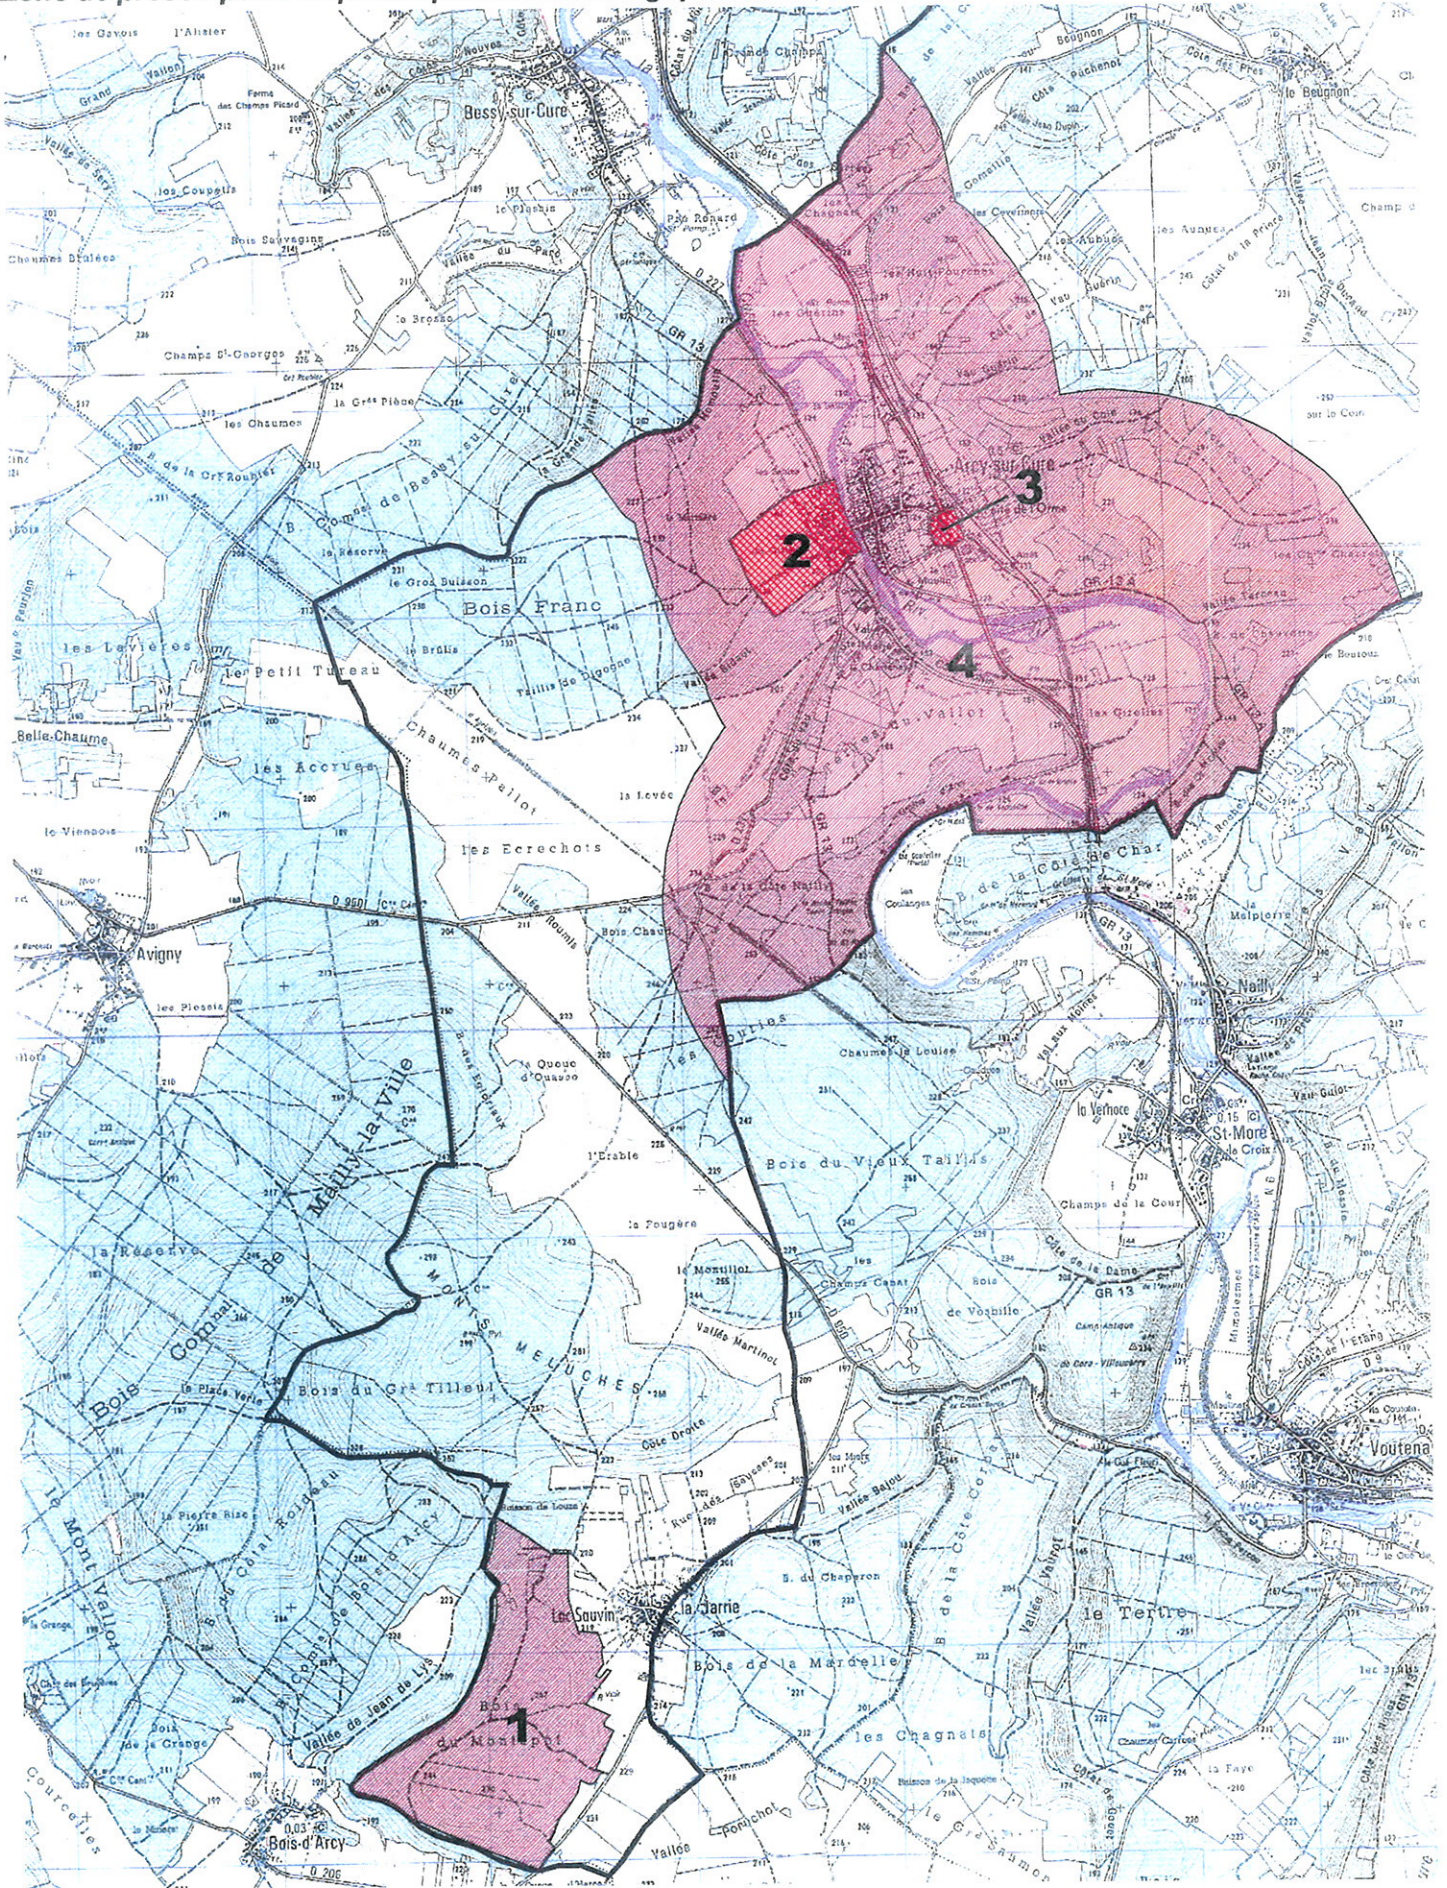

Département de l'Yonne

Zone de présomption de prescriptions archéologiques sur la commune d'ARCY-SUR-CURE

-  Seuil à 1000m² (terrain d'assiette)
-  Seuil à 100m² (terrain d'assiette)

DRAC de Bourgogne, SRA, IGN scan 25, novembre 2012.