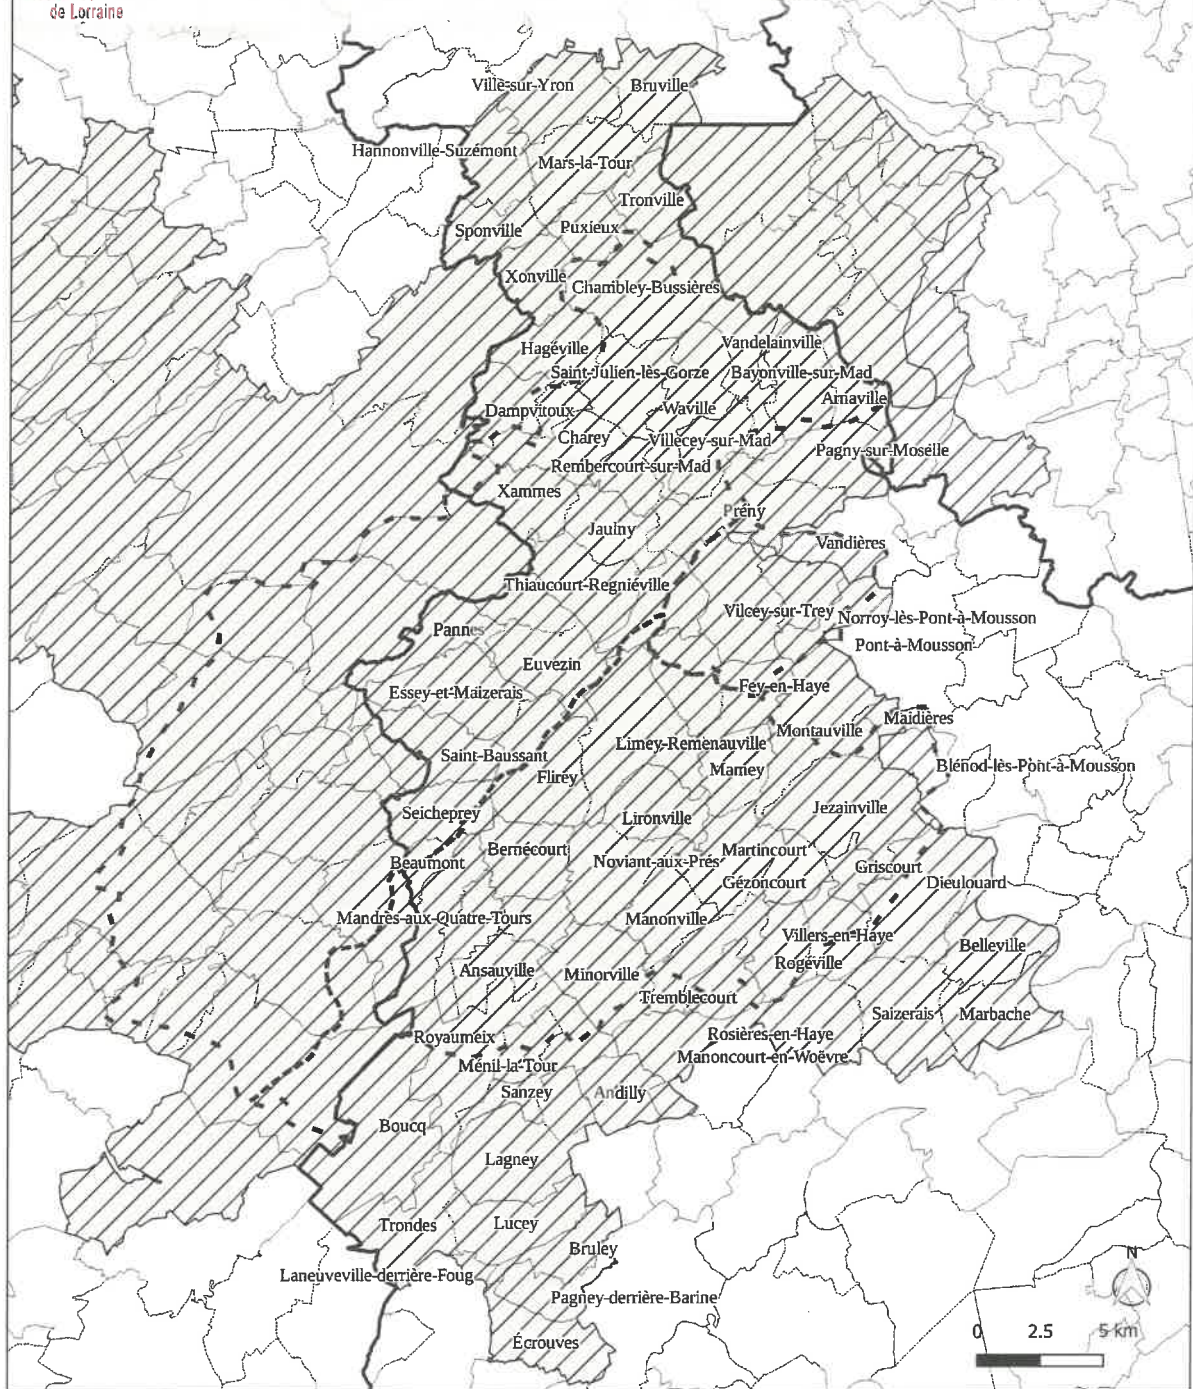

Communes du département de la Meurthe-et-Moselle concernées par l'inventaire des zones humides

- Communes concernées par l'inventaire des zones humides
- Périmètre du PnrL
- Limites départementales
- Limites communales
- SAGE Rupt de Mad Esch Trey