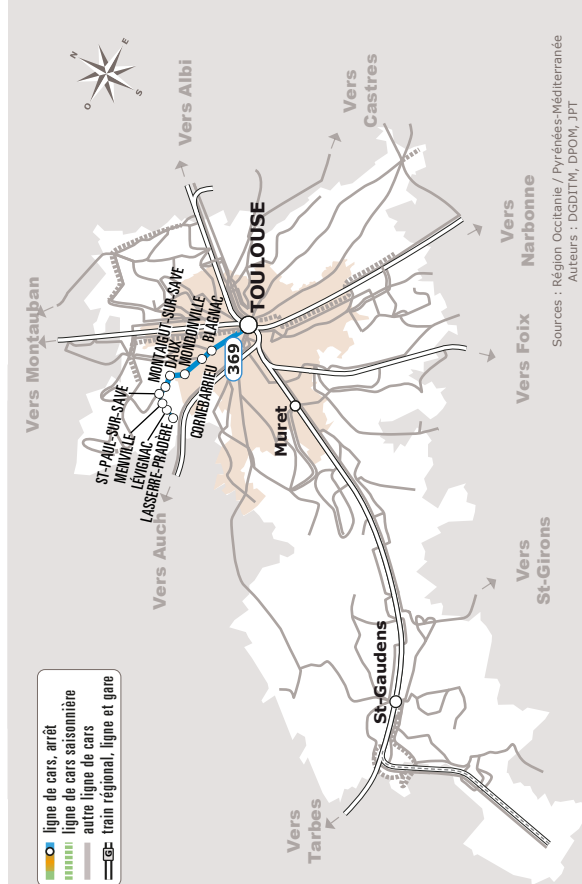

LASSERRE > MONTAIGUT/SAVE > TOULOUSE

JOURS DE LA SEMAINE		LàV	LàV	LàV	LàV	LàV	S	D+JF	D+JF
PÉRIODES SCOLAIRES		●	●	●	●	●	●	●	●
PETITES VACANCES		●	●	●	●	●	●	●	●
ÉTÉ				●	●	●	●	●	●
LASSERRE-PRADERE	Ecoles		06:45	06:45			10:15		
LEVIGNAC	Lacassagne	06:25	06:50	06:50	08:10	08:10	10:20	09:05	16:50
	Place du Padouenc	06:26	06:51	06:51	08:11	08:11	10:21	09:06	16:51
	Place du Moulin	06:27	06:52	06:52	08:12	08:12	10:22	09:07	16:52
MENVILLE	Montlezun	06:30	06:55	06:55	08:15	08:15	10:25	09:10	16:55
SAINT-PAUL-SUR-SAVE	Le Château	06:34	06:59	06:59	08:19	08:19	10:29	09:14	16:59
MONTAIGUT-SUR-SAVE	Avenue de Toulouse	06:36	07:01	07:01	08:24	08:21	10:31	09:16	17:01
	Maurous	06:39	07:04	07:04	08:26	08:24	10:34	09:19	17:04
DAUX	Chemin des Châteaux	06:43	07:08	07:08	08:29	08:28	10:38	09:23	17:08
	Babonneau	06:45	07:10	07:10	08:32	08:30	10:40	09:25	17:10
MONDONVILLE	Route de Daux	06:47	07:12	07:12	08:34	08:32	10:42	09:27	17:12
CORNEBARRIEU	Les Cèdres	06:52		07:17		08:37	10:46	09:31	17:16
	Latecoère	06:55		07:20		08:40	10:48	09:33	17:18
BLAGNAC	Aéroconstellation ⁽¹⁾		07:26		08:53				
	Andromède Lycée ⁽³⁾		07:27		08:54				
	Dewoitine ⁽¹⁾	07:00	07:35	07:24	09:03	08:45	10:56	09:38	17:25
TOULOUSE	Hôpital Purpan	07:06	07:41	07:30	09:10	08:51	11:00	09:41	17:29
	Patte d'Oie ⁽²⁾	07:11	07:49	07:35	09:16	08:56	11:05	09:46	17:35
	Gare Routière ⁽²⁾	07:30	08:10	07:50	09:30	09:15	11:19	10:00	17:49

⁽²⁾ Correspondance avec le métro ligne A

⁽³⁾ Correspondance avec le Tram

Sources : Région Occitanie / Pyrénées-Méditerranée
Auteurs : DGDITM, DPOM, JPT
Date : Juin 2023

369 Lasserre > Montaigut/Save > Toulouse

Lu à Ven 8h-19h ; Sa 9h-13h,14h-18h ; Di 9h30-13h,14h-16h30.

Disponible sur App Store

Disponible sur Google Play

Ne pas jeter sur la voie publique.

lio-occitanie.fr

Télécharger l'appli IIO Occitanie

Calendrier de circulation