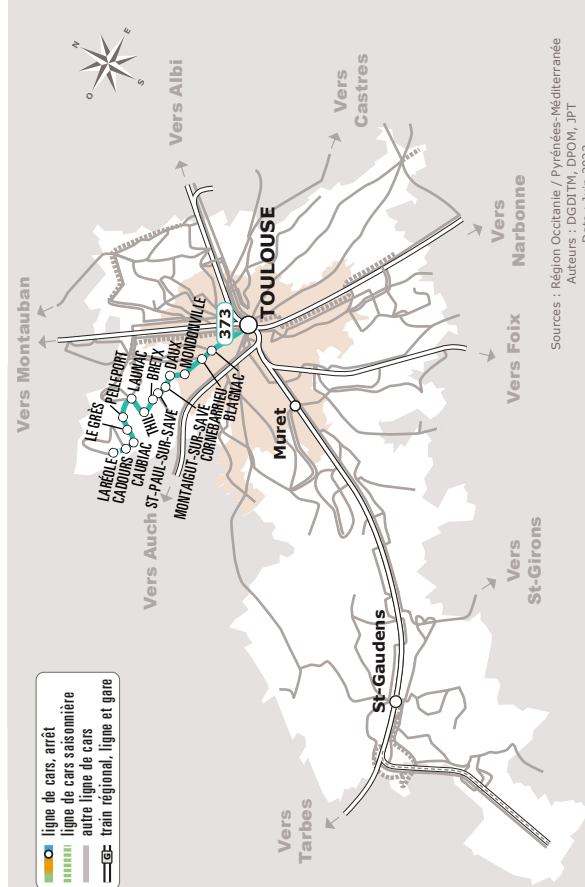

Tous les véhicules de cette ligne sont accessibles aux personnes en fauteuil roulant.

Les horaires sont donnés à titre indicatif. Se présenter à l'arrêt 5 minutes avant l'heure du car.

⁽¹⁾ Cet arrêt est un arrêt de dépose qui est desservi à la demande

⁽²⁾ Correspondance avec le métro Ligne A

⁽³⁾ Correspondance avec le Tram

Sources : Région Occitanie / Pyrénées-Méditerranée
Auteurs : DGDITM, DPOIM, JPT
Date : Juin 2023