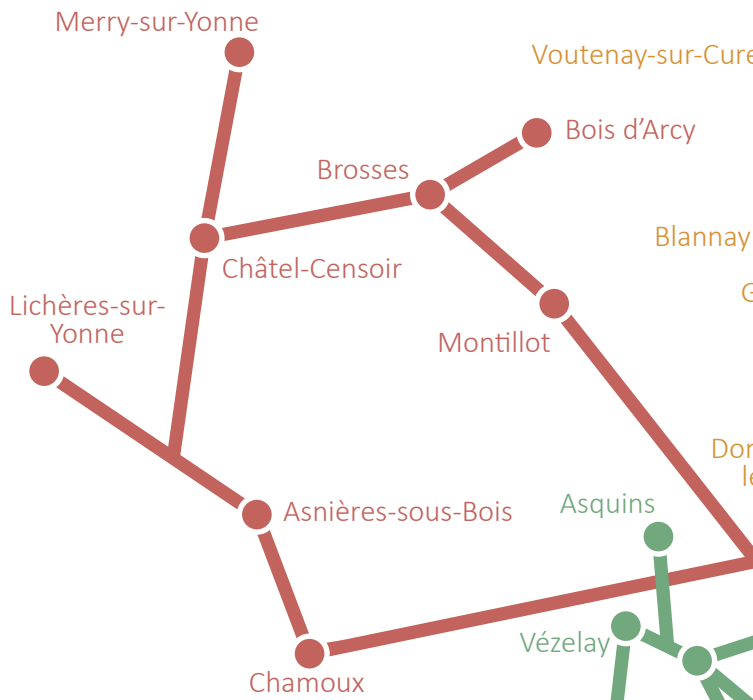

De chez vous à Avallon et/ou d'Avallon à chez vous !

# Transport à la Demande

5 circuits du mardi au vendredi

au 03 86 34 09 79

Pays  
Avallonnais  
POLE D'EQUILIBRE TERRITORIAL ET RURAL

### Circuit E : vendredi