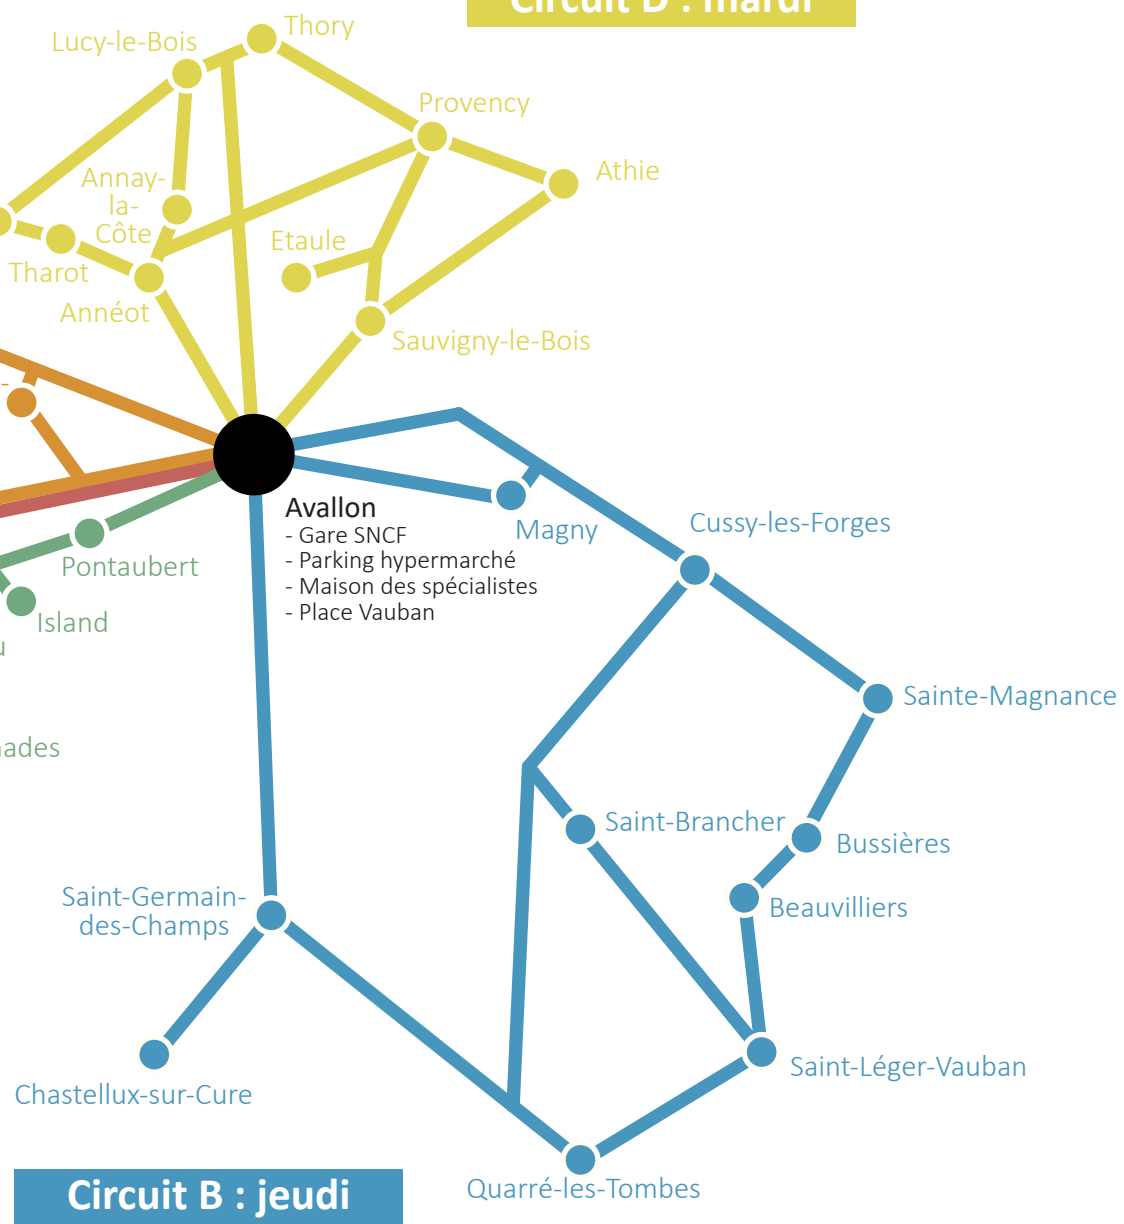

Annay-la-Côte (circuit D)

Annéot (D)

Arcy-sur-Cure (C)

Asnières-sous-Bois (E)

Asquins (A)

Athie (D)

Beauvilliers (B)

Blannay (C)

# Transport à la Demande

5 circuits du mardi au vendredi

au 03 86 34 09 79

Pays  
Avallonnais  
POLE D'EQUILIBRE TERRITORIAL ET RURAL

### Circuit E : vendredi

### Circuit D : mardi