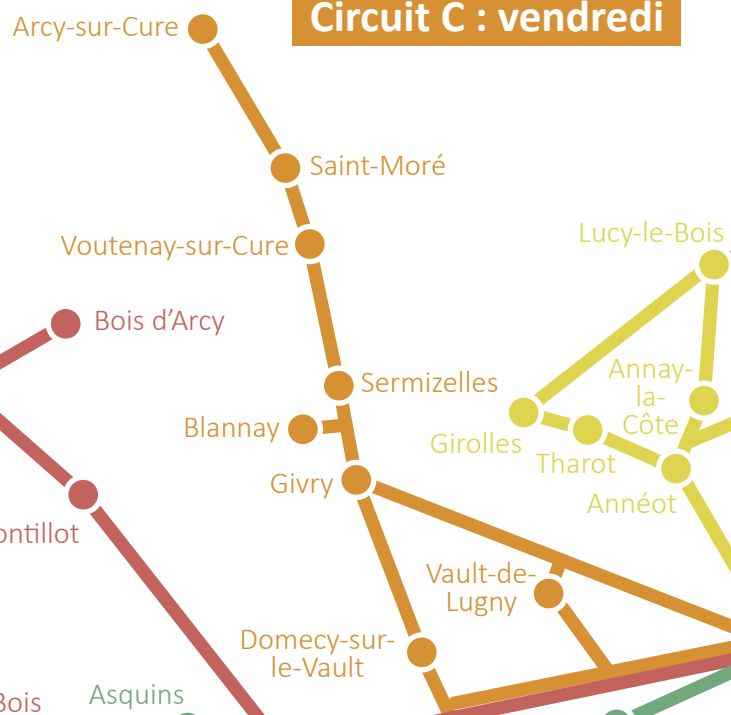

Circuit C : vendredi