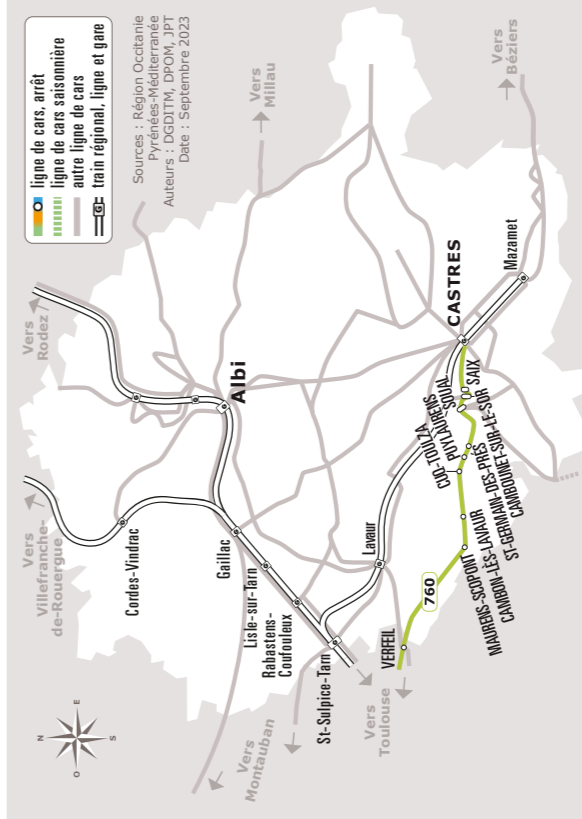

☿ Point d'arrêt accessible
☿ Arrêt de prise en charge ou dépose de vélo en soute

Les horaires sont donnés à titre indicatif. Se présenter à l'arrêt 5 minutes avant l'heure du car.

Le vélo pliable est considéré comme un bagage et sera accepté à tous les arrêts.

Navettes aux horaires scolaires depuis la Gare routière de Castres vers Sizaire – Les cèdres – Desplats – Jean Monnet et La Borde basse.