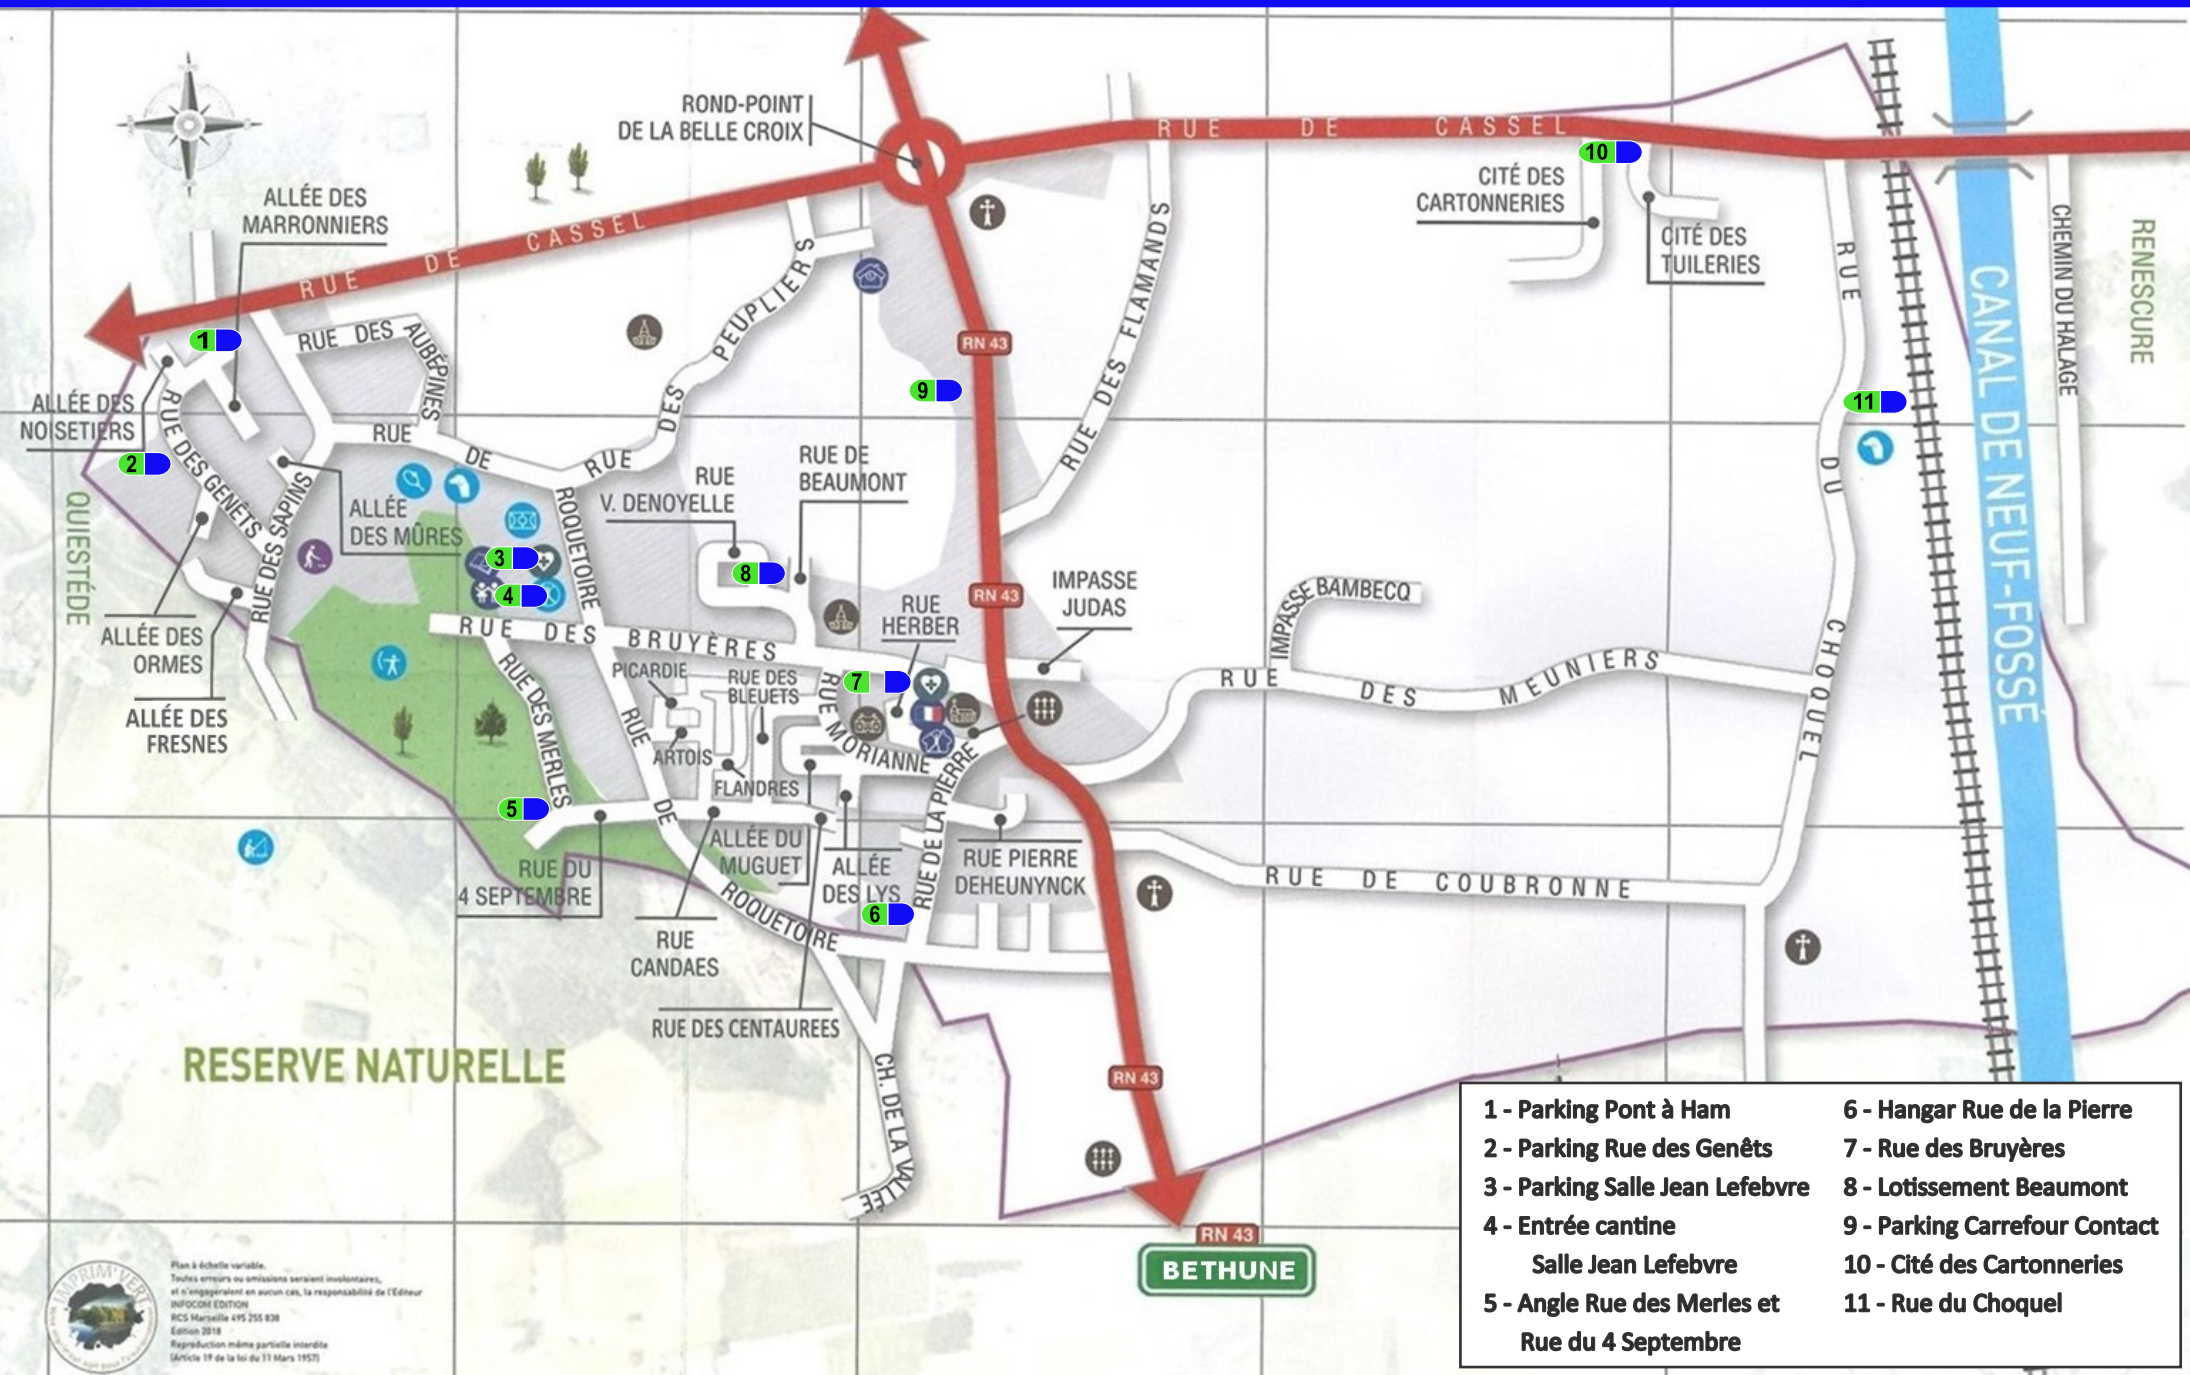

IMPLANTATION DES CONTAINERS A VERRES ET PAPIERS-CARTONS

- | | |
|---|-------------------------------|
| 1 - Parking Pont à Ham | 6 - Hangar Rue de la Pierre |
| 2 - Parking Rue des Genêts | 7 - Rue des Bruyères |
| 3 - Parking Salle Jean Lefebvre | 8 - Lotissement Beaumont |
| 4 - Entrée cantine
Salle Jean Lefebvre | 9 - Parking Carrefour Contact |
| 5 - Angle Rue des Merles et
Rue du 4 Septembre | 10 - Cité des Cartonneries |
| | 11 - Rue du Choquel |