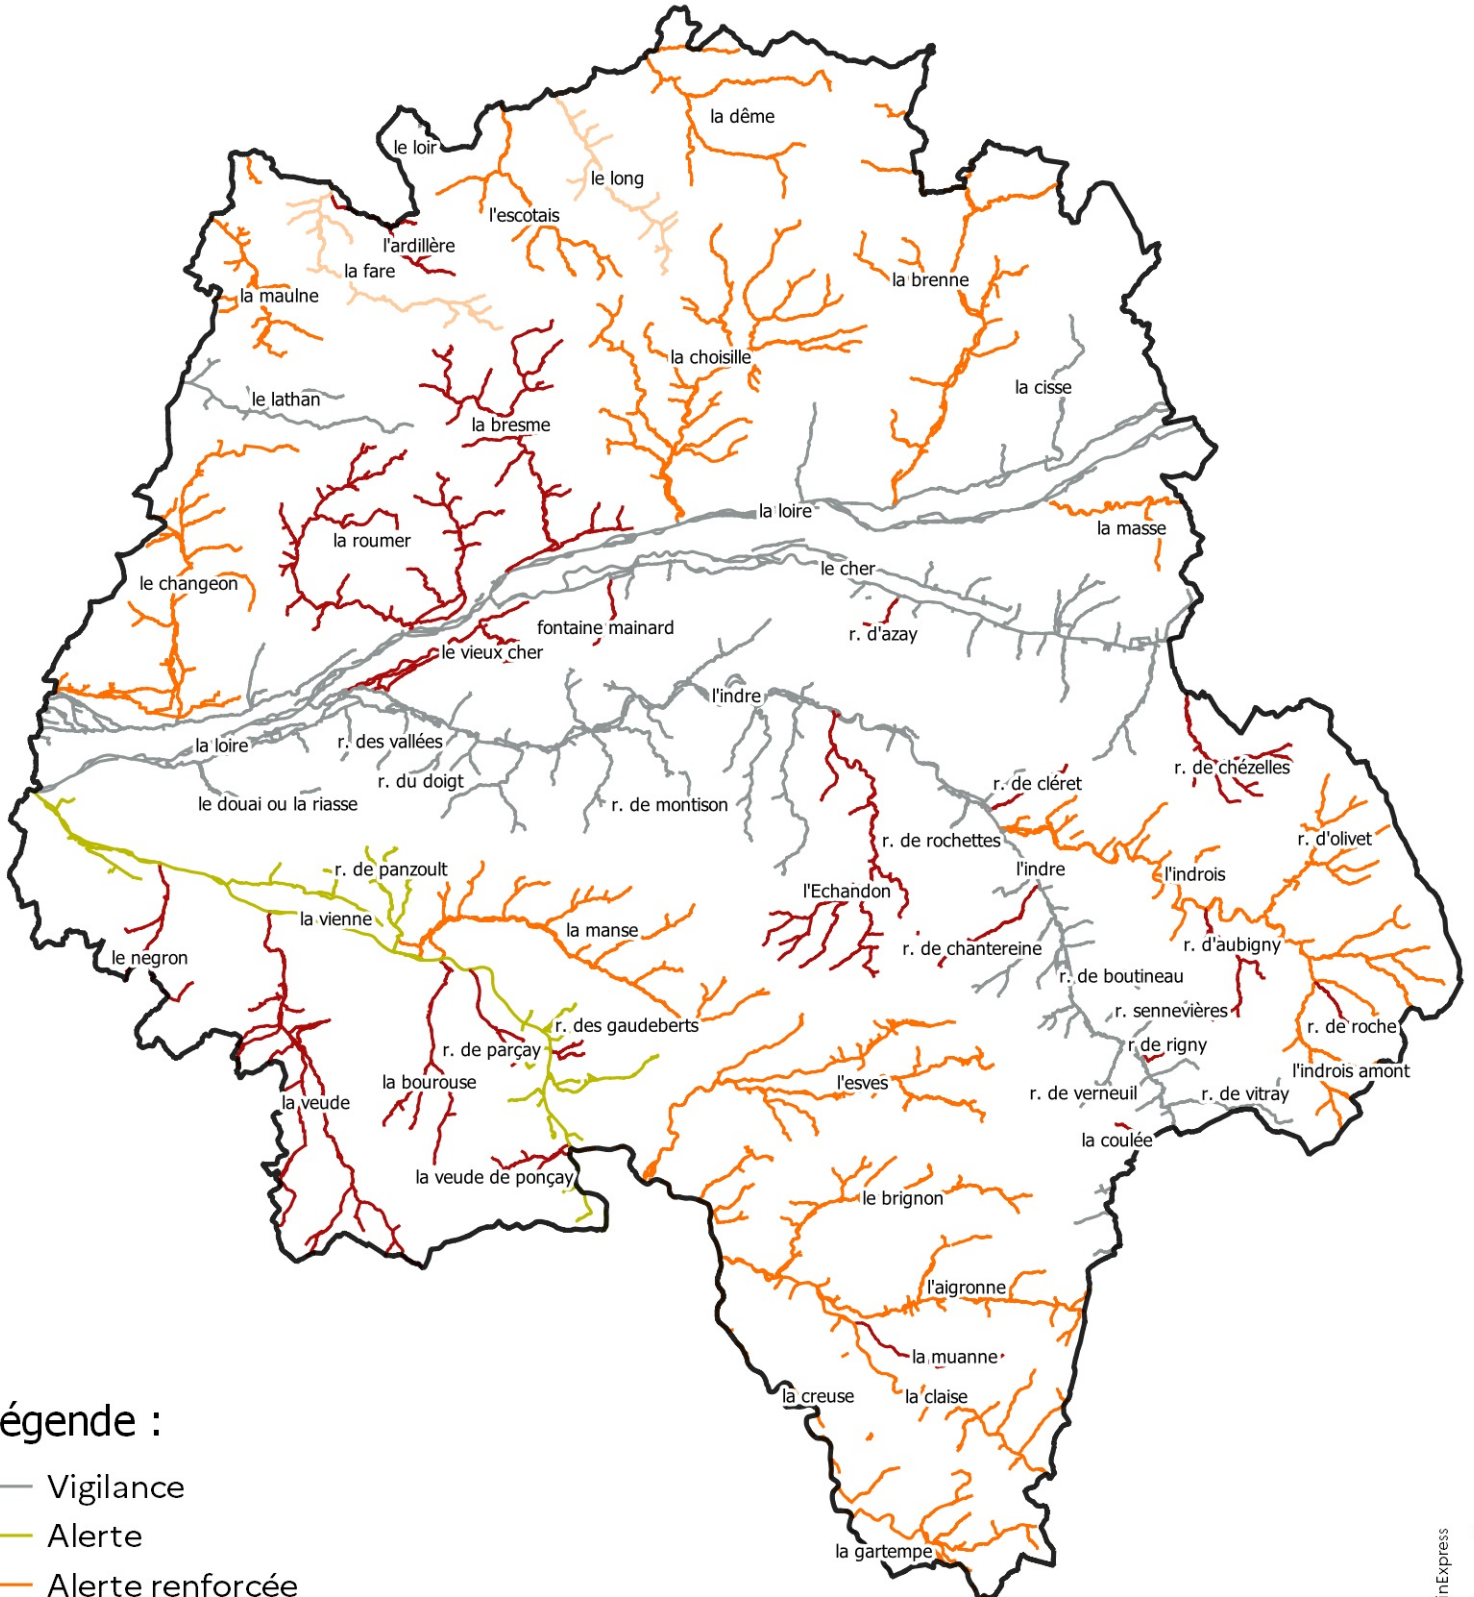

INTERDICTIONS ET RESTRICTIONS DE PRELEVEMENT SUR LES COURS D'EAU D'INDRE-ET-LOIRE

ANNEXE A L'ARRETE PREFECTORAL EN DATE DU 29/09/2023

Direction
Départementale des
Territoires

Légende :

- Vigilance
- Alerte
- Alerte renforcée
- Alerte renforcée par anticipation
- Crise