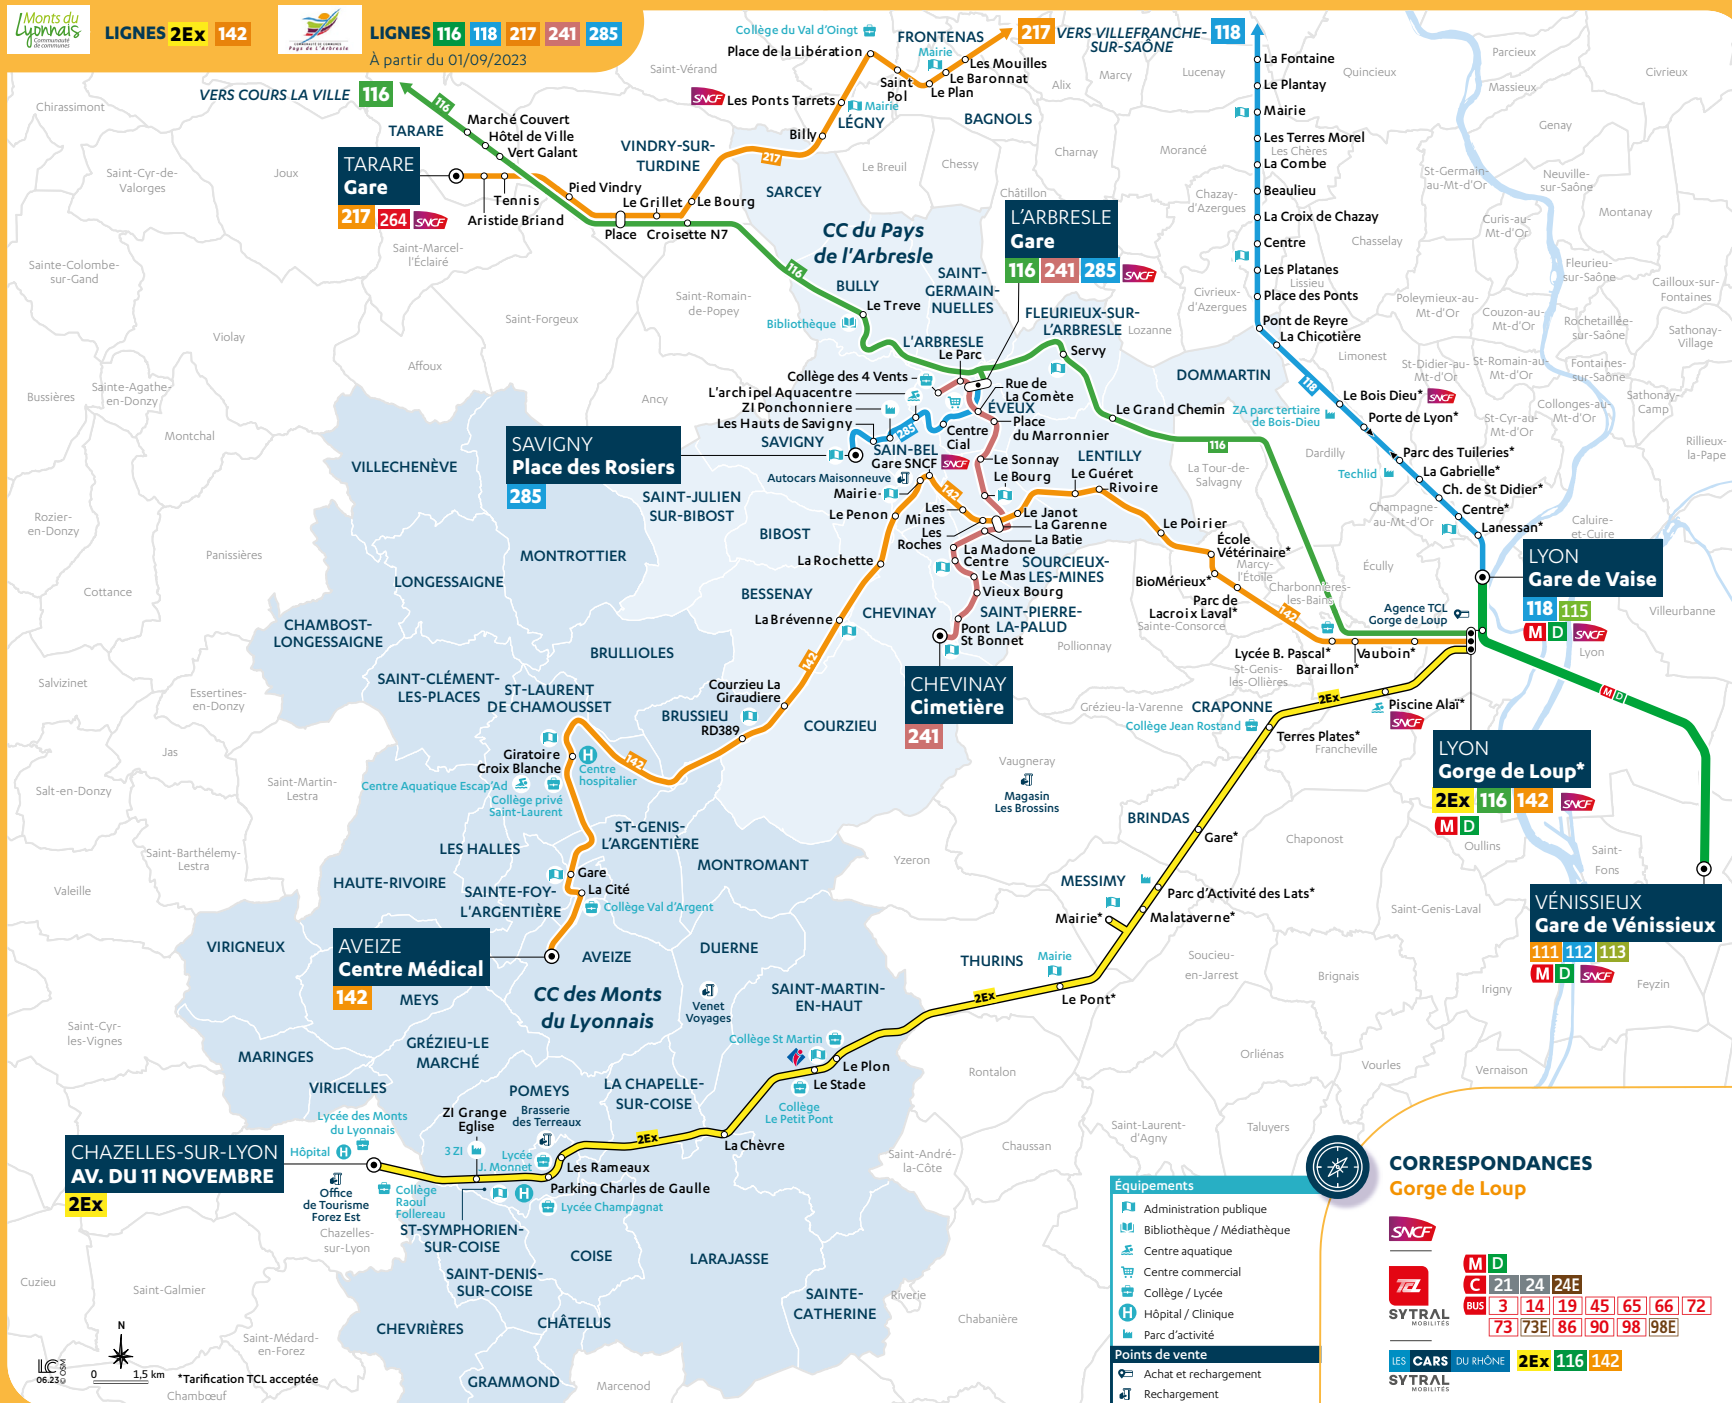

PAYS DE L'ARBRESLE

- **Bully** : Bibliothèque
- **L'Arbresle** : Aquacentre, zone commerçante
- **Savigny** : ZI de la Ponchonnière

LIGNES 2Ex 142

LIGNES 116 118 217 241 285

À partir du 01/09/2023

CHAZELLES-SUR-LYON
AV. DU 11 NOVEMBRE
2Ex