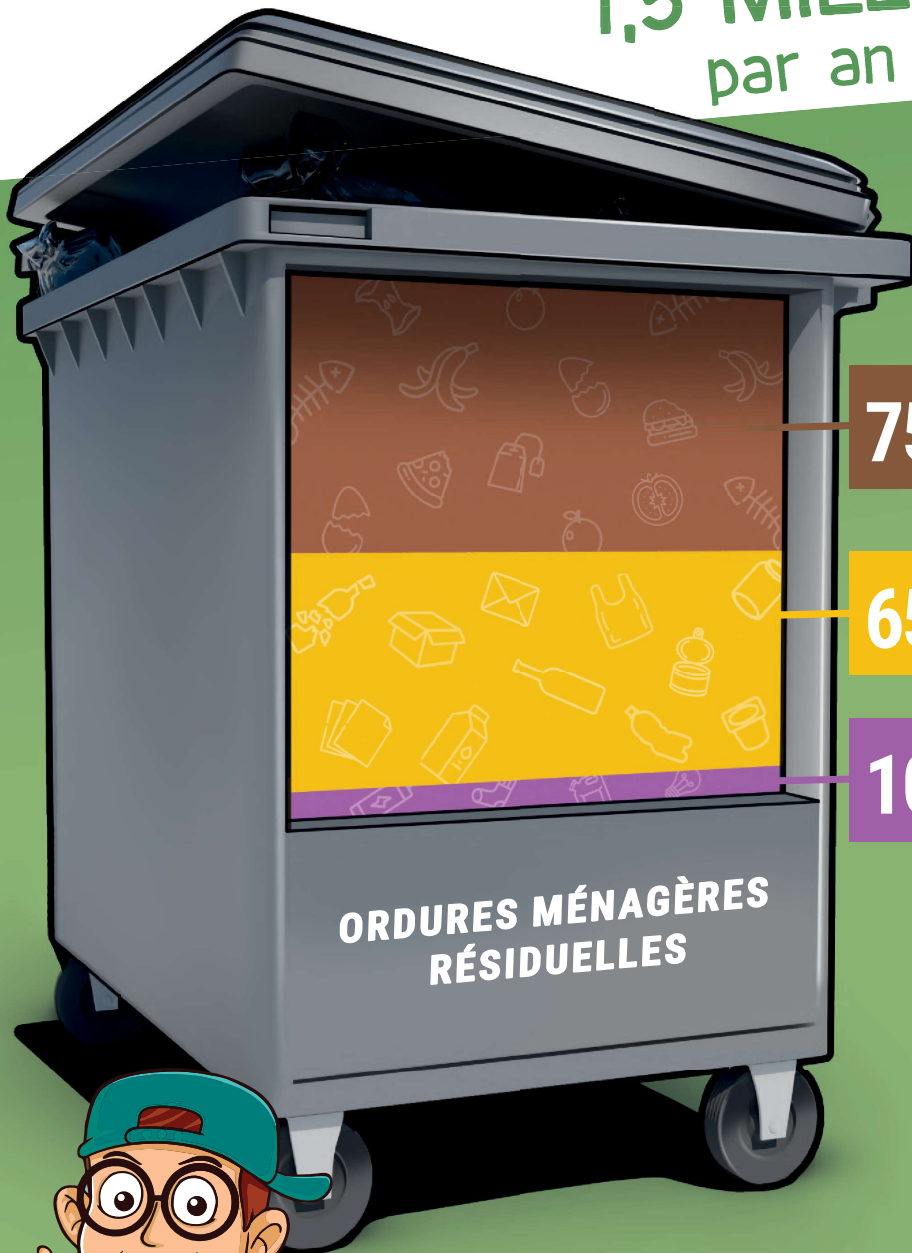

NOS DÉCHETS NE SONT PAS TOUS DES ORDURES !

1,5 MILLION D'EUROS
par an jeté à la poubelle

750 000 € DÉCHETS ORGANIQUES

650 000 € DÉCHETS RECYCLABLES

100 000 € DÉCHETS SPÉCIFIQUES

ORDURES MÉNAGÈRES
RÉSIDUELLES