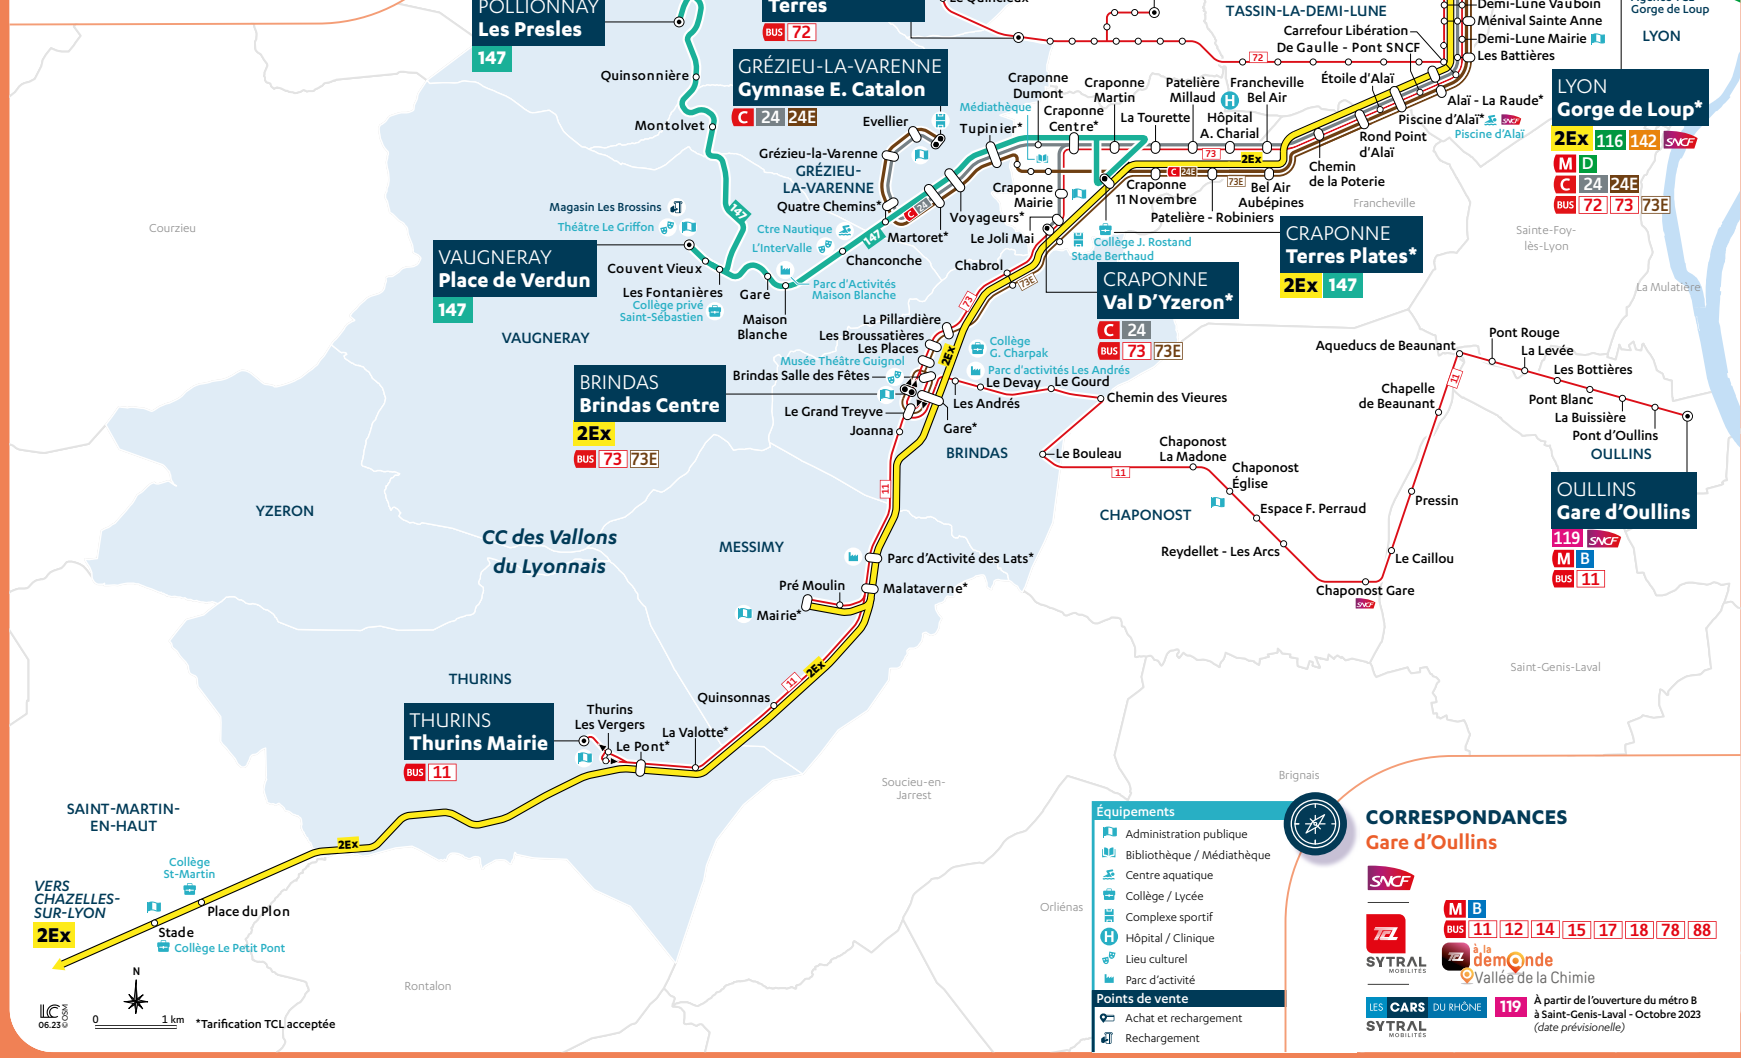

1. ### Équipements
2. Administration publique
   - Bibliothèque / Médiathèque
   - Centre aquatique
   - Collège / Lycée
   - Complexe sportif
   - Hôpital / Clinique
   - Lieu culturel
   - Parc d'activité
3. ### Points de vente
4. Achat et rechargement
   - Rechargement

CORRESPONDANCES Gare d'Oullins

SNCF

TCL

SYTRAL MOBILITÉS

à la demande Vallée de la Chimie

LES CARS DU RHÔNE **119**

À partir de l'ouverture du métro B à Saint-Genis-Laval - Octobre 2023 (date prévisionnelle)