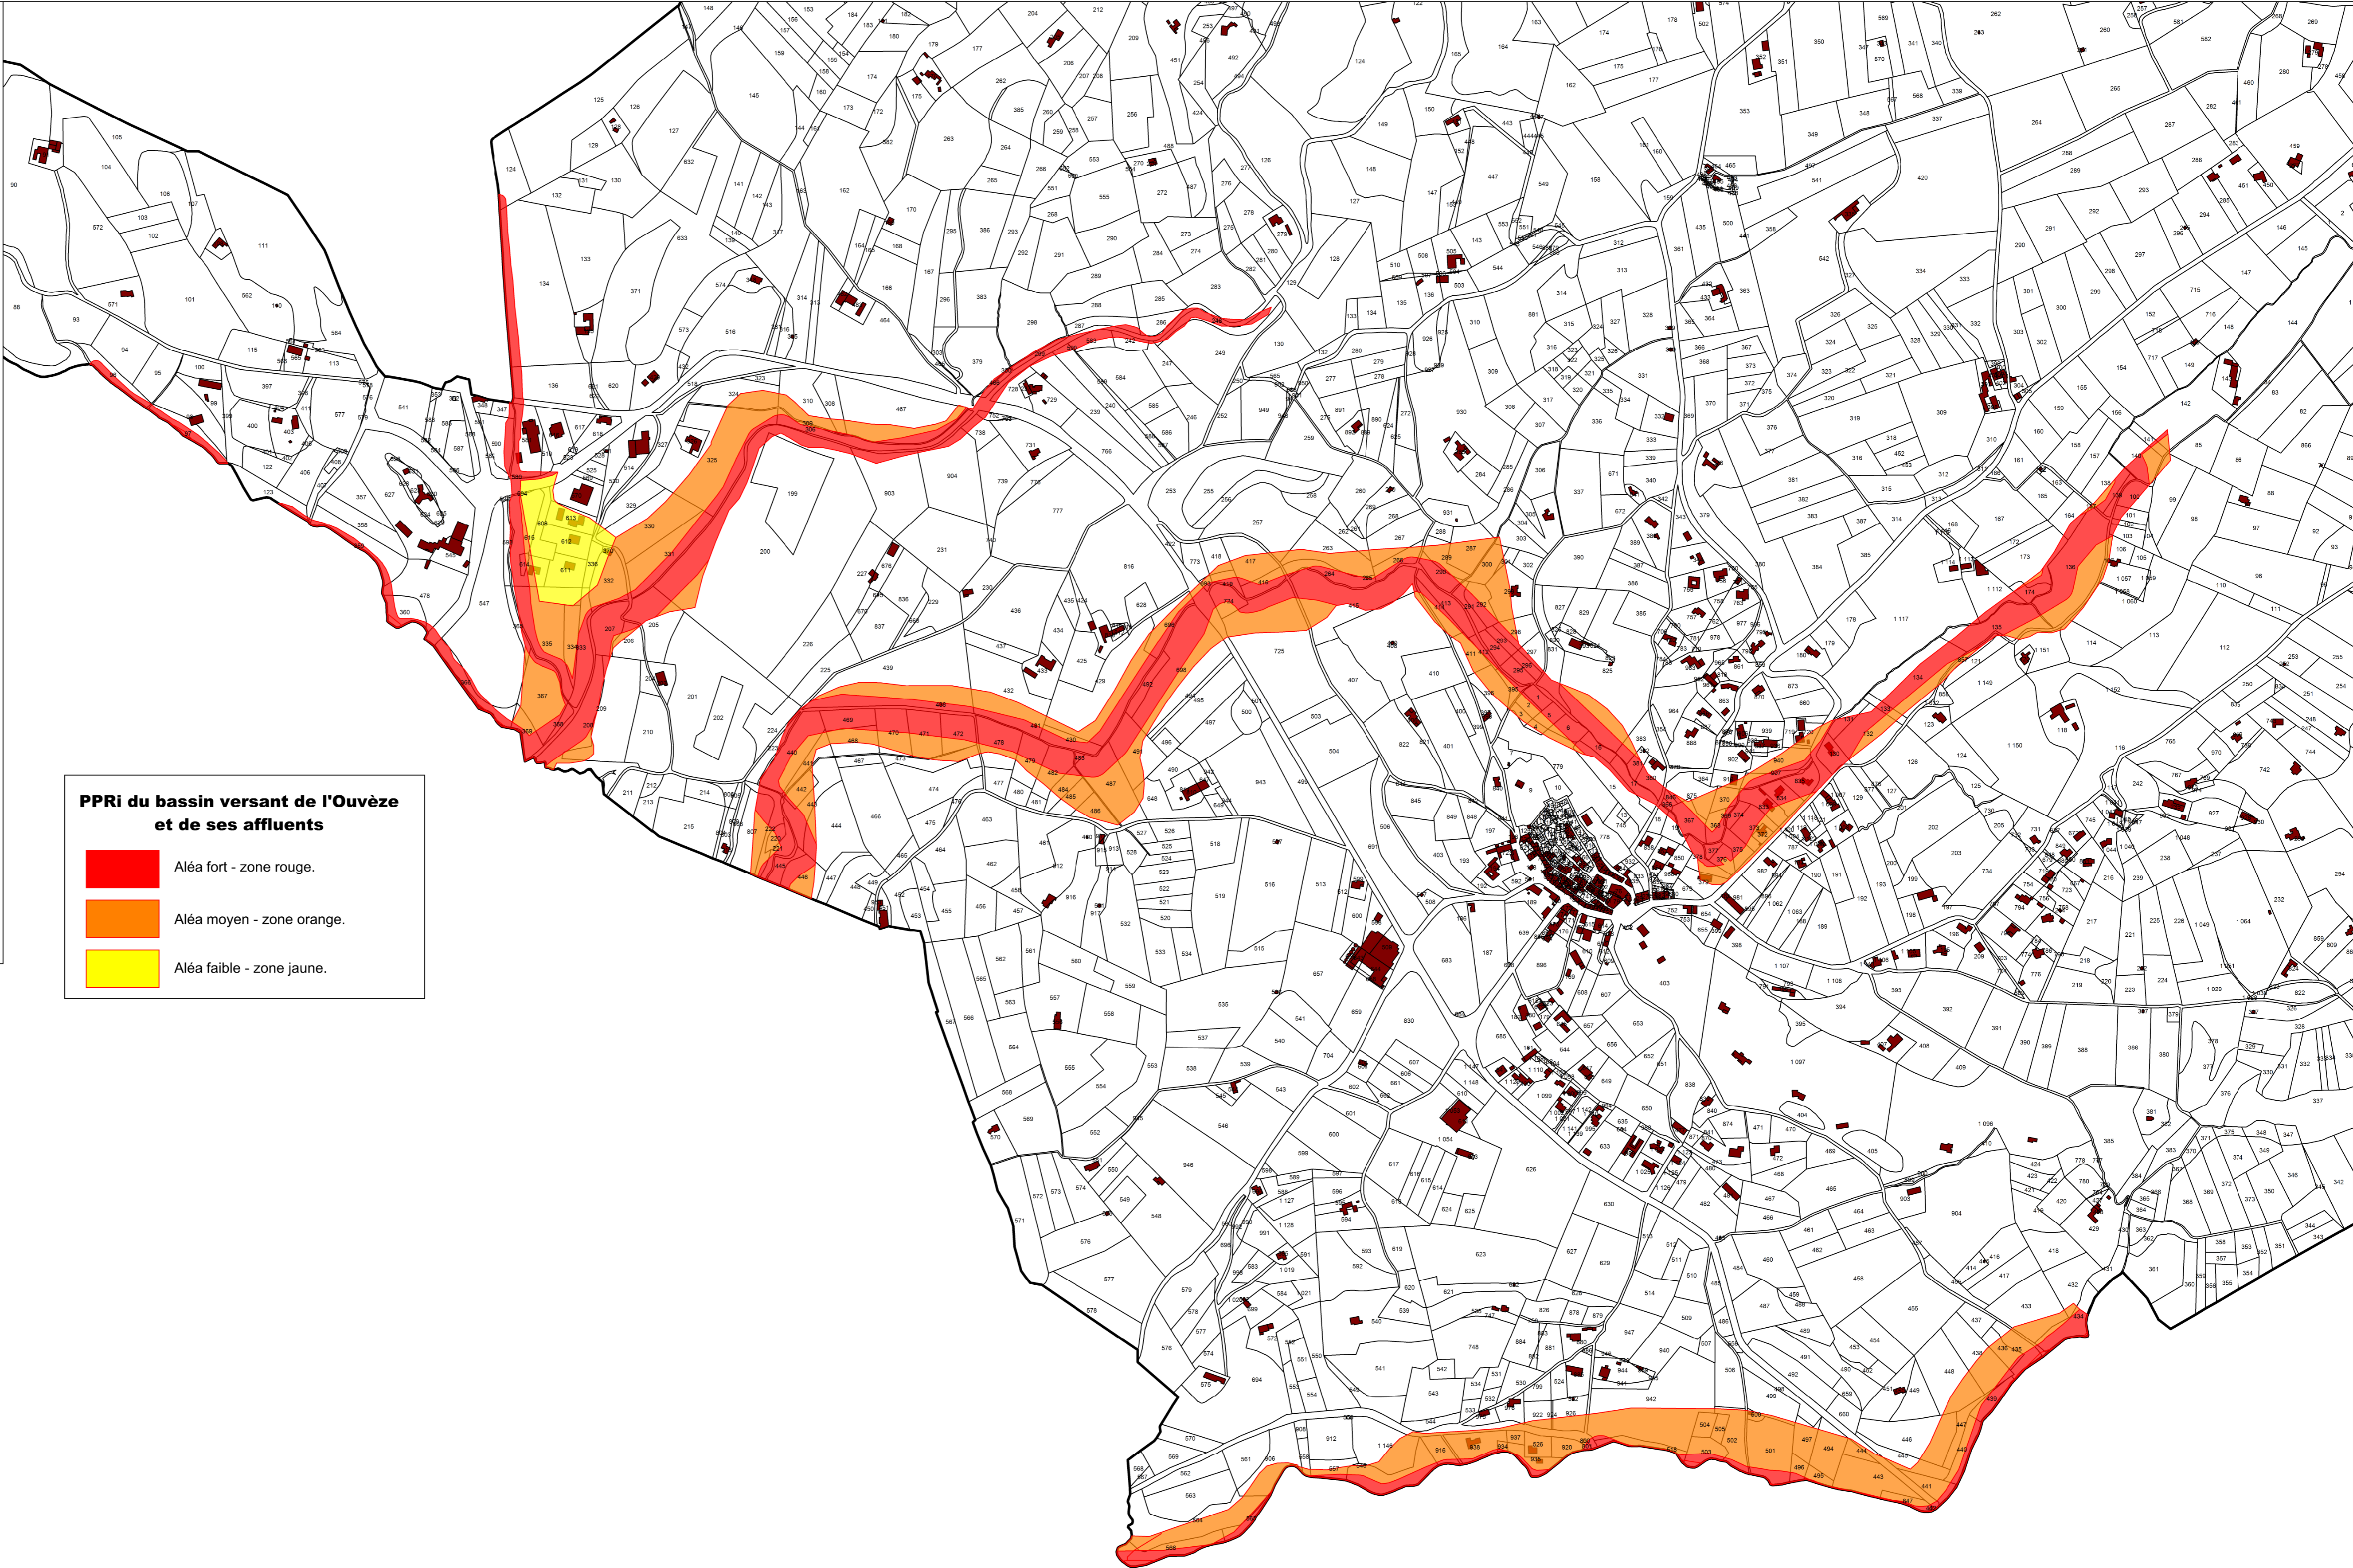

**PLAN DE PREVENTION DES RISQUES
NATURELS INONDATION**
Bassin versant de l'Ouvèze et de ses affluents
Ve2_ZONAGE

Echelle 1/5000°

**PPRi du bassin versant de l'Ouvèze
et de ses affluents**

-  Aléa fort - zone rouge.
-  Aléa moyen - zone orange.
-  Aléa faible - zone jaune.