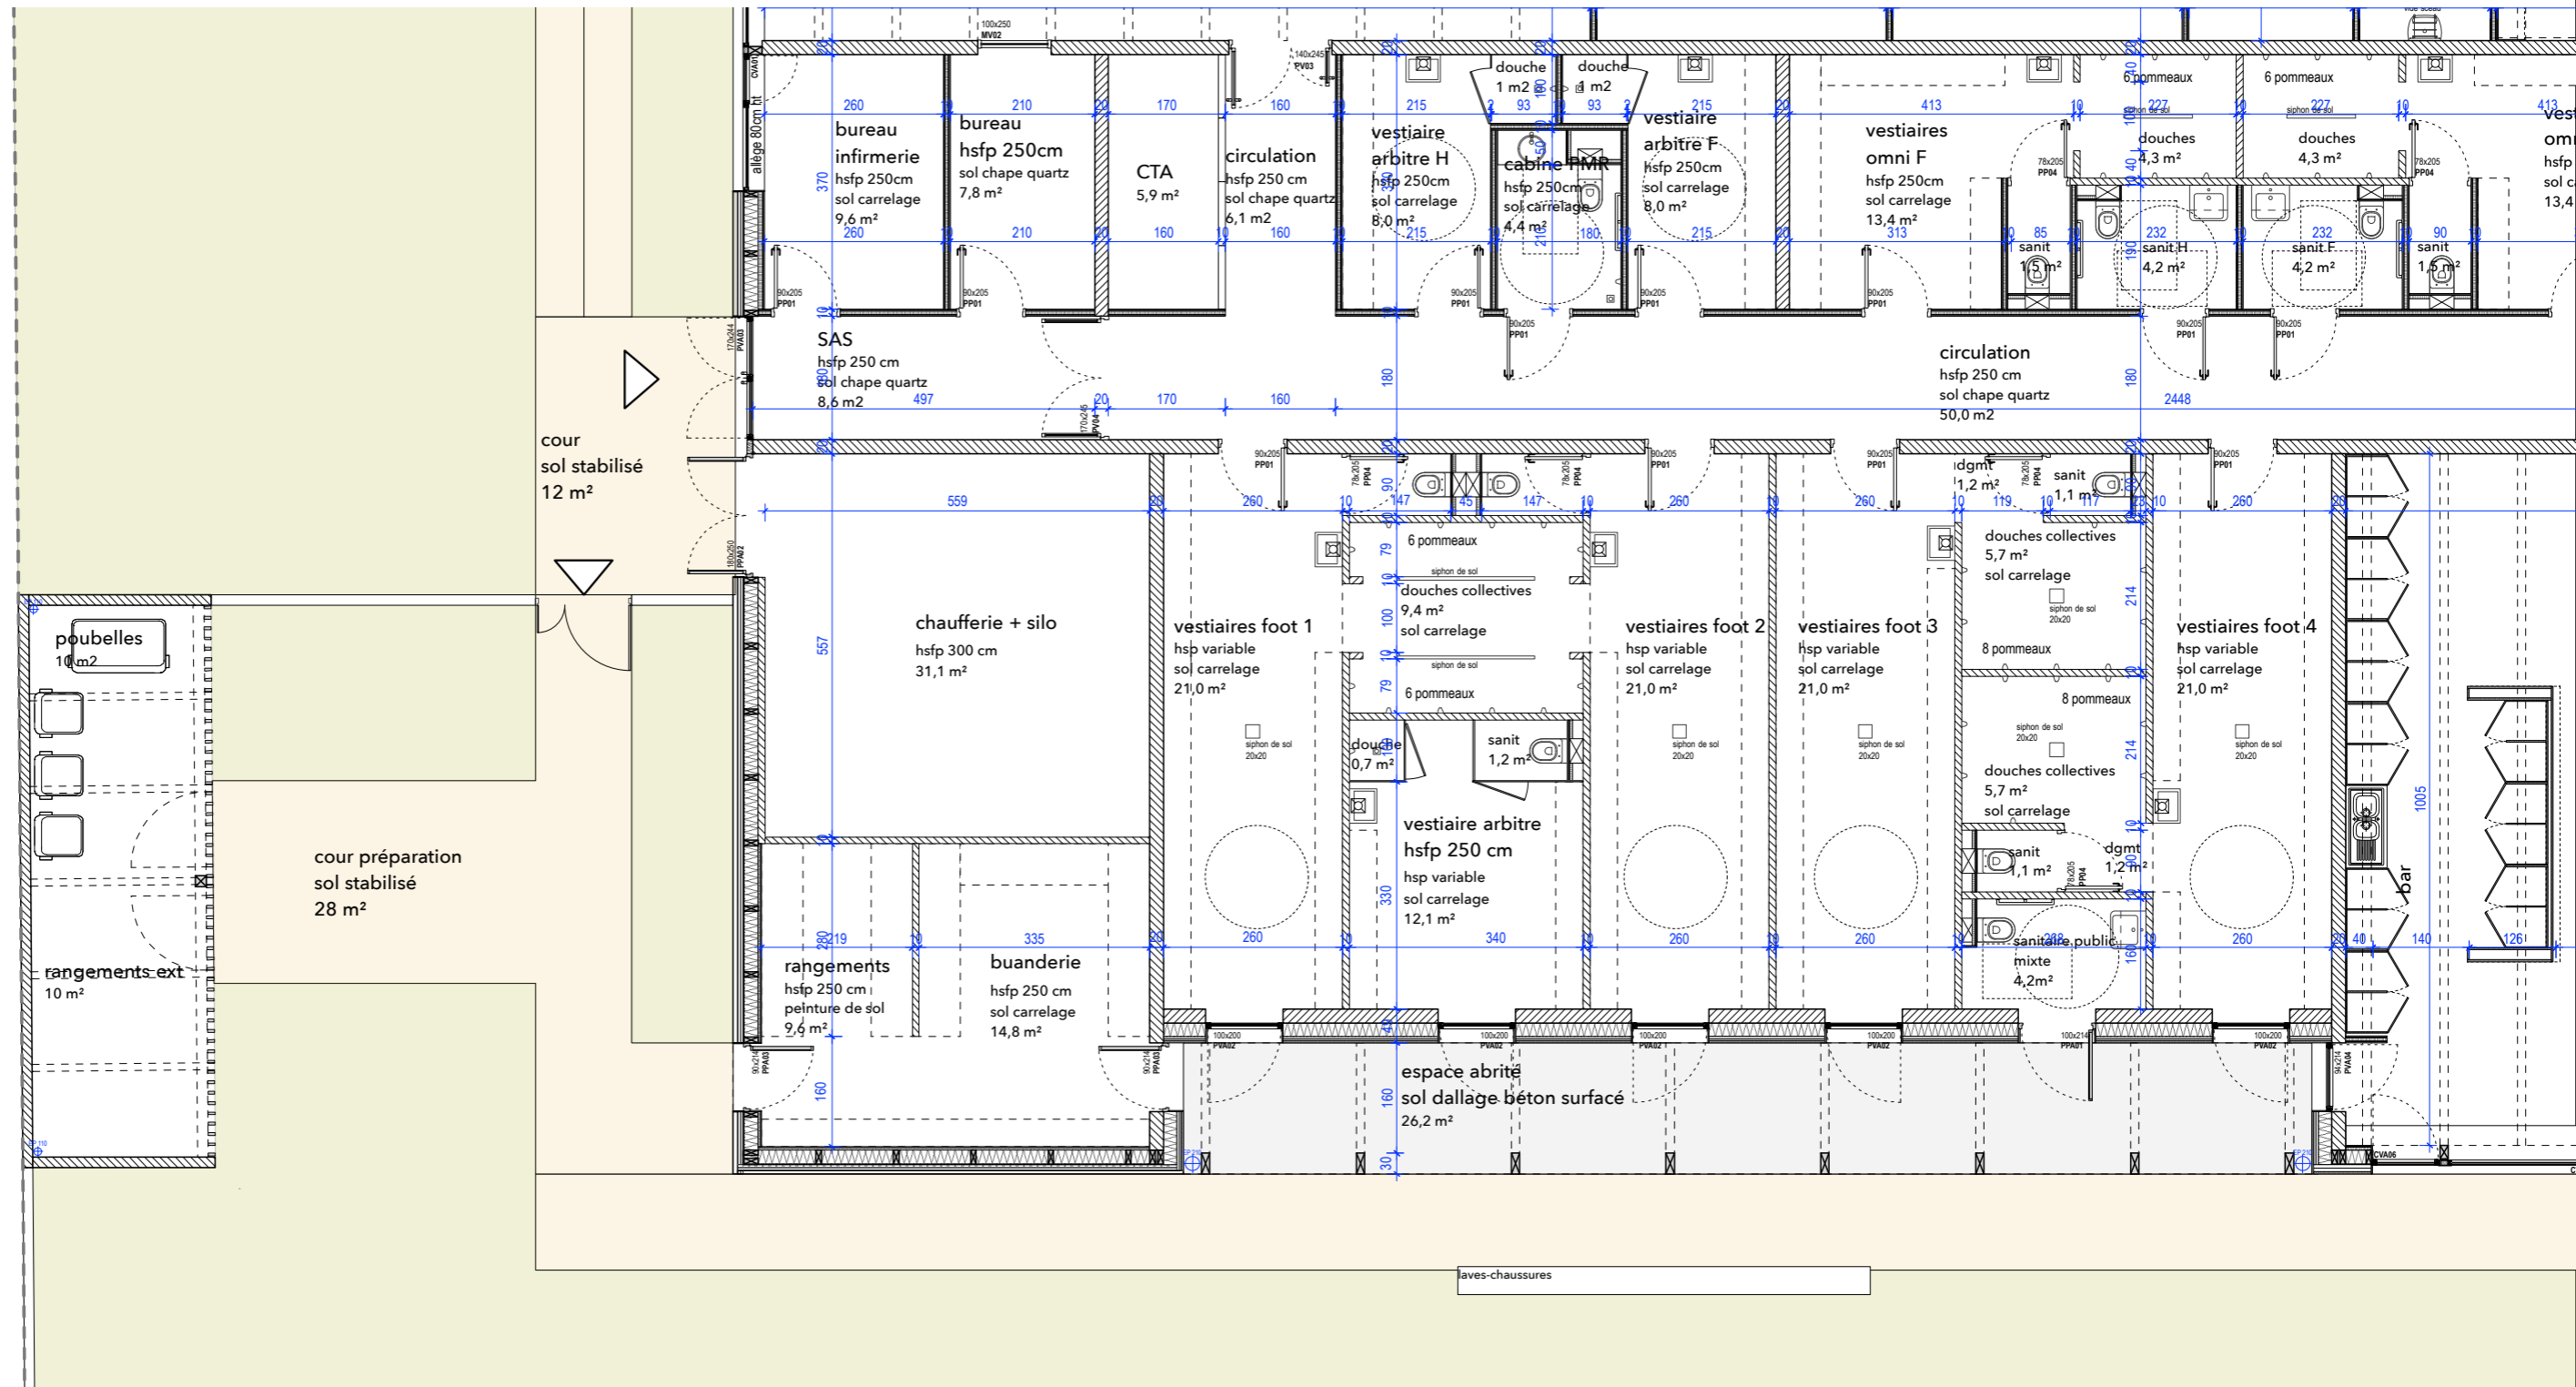

laves-chaussures

CONSTRUCTION D'UN COMPLEXE SPORTIF BOULANGE		plan rez-de-chaussée	1/100	22/07/2022 IND 00
MOE KL ARCHITECTES - LABART - BICOME - BURO3		APD	MAITRISE D'OUVRAGE	COMMUNE DE BOULANGE

CONSTRUCTION D'UN COMPLEXE SPORTIF BOULANGE		plan rez-de-chaussée	1/100	22/07/2022 IND 00
MOE KL ARCHITECTES - LABART - BICOME - BURO3		APD	MAITRISE D'OUVRAGE	COMMUNE DE BOULANGE