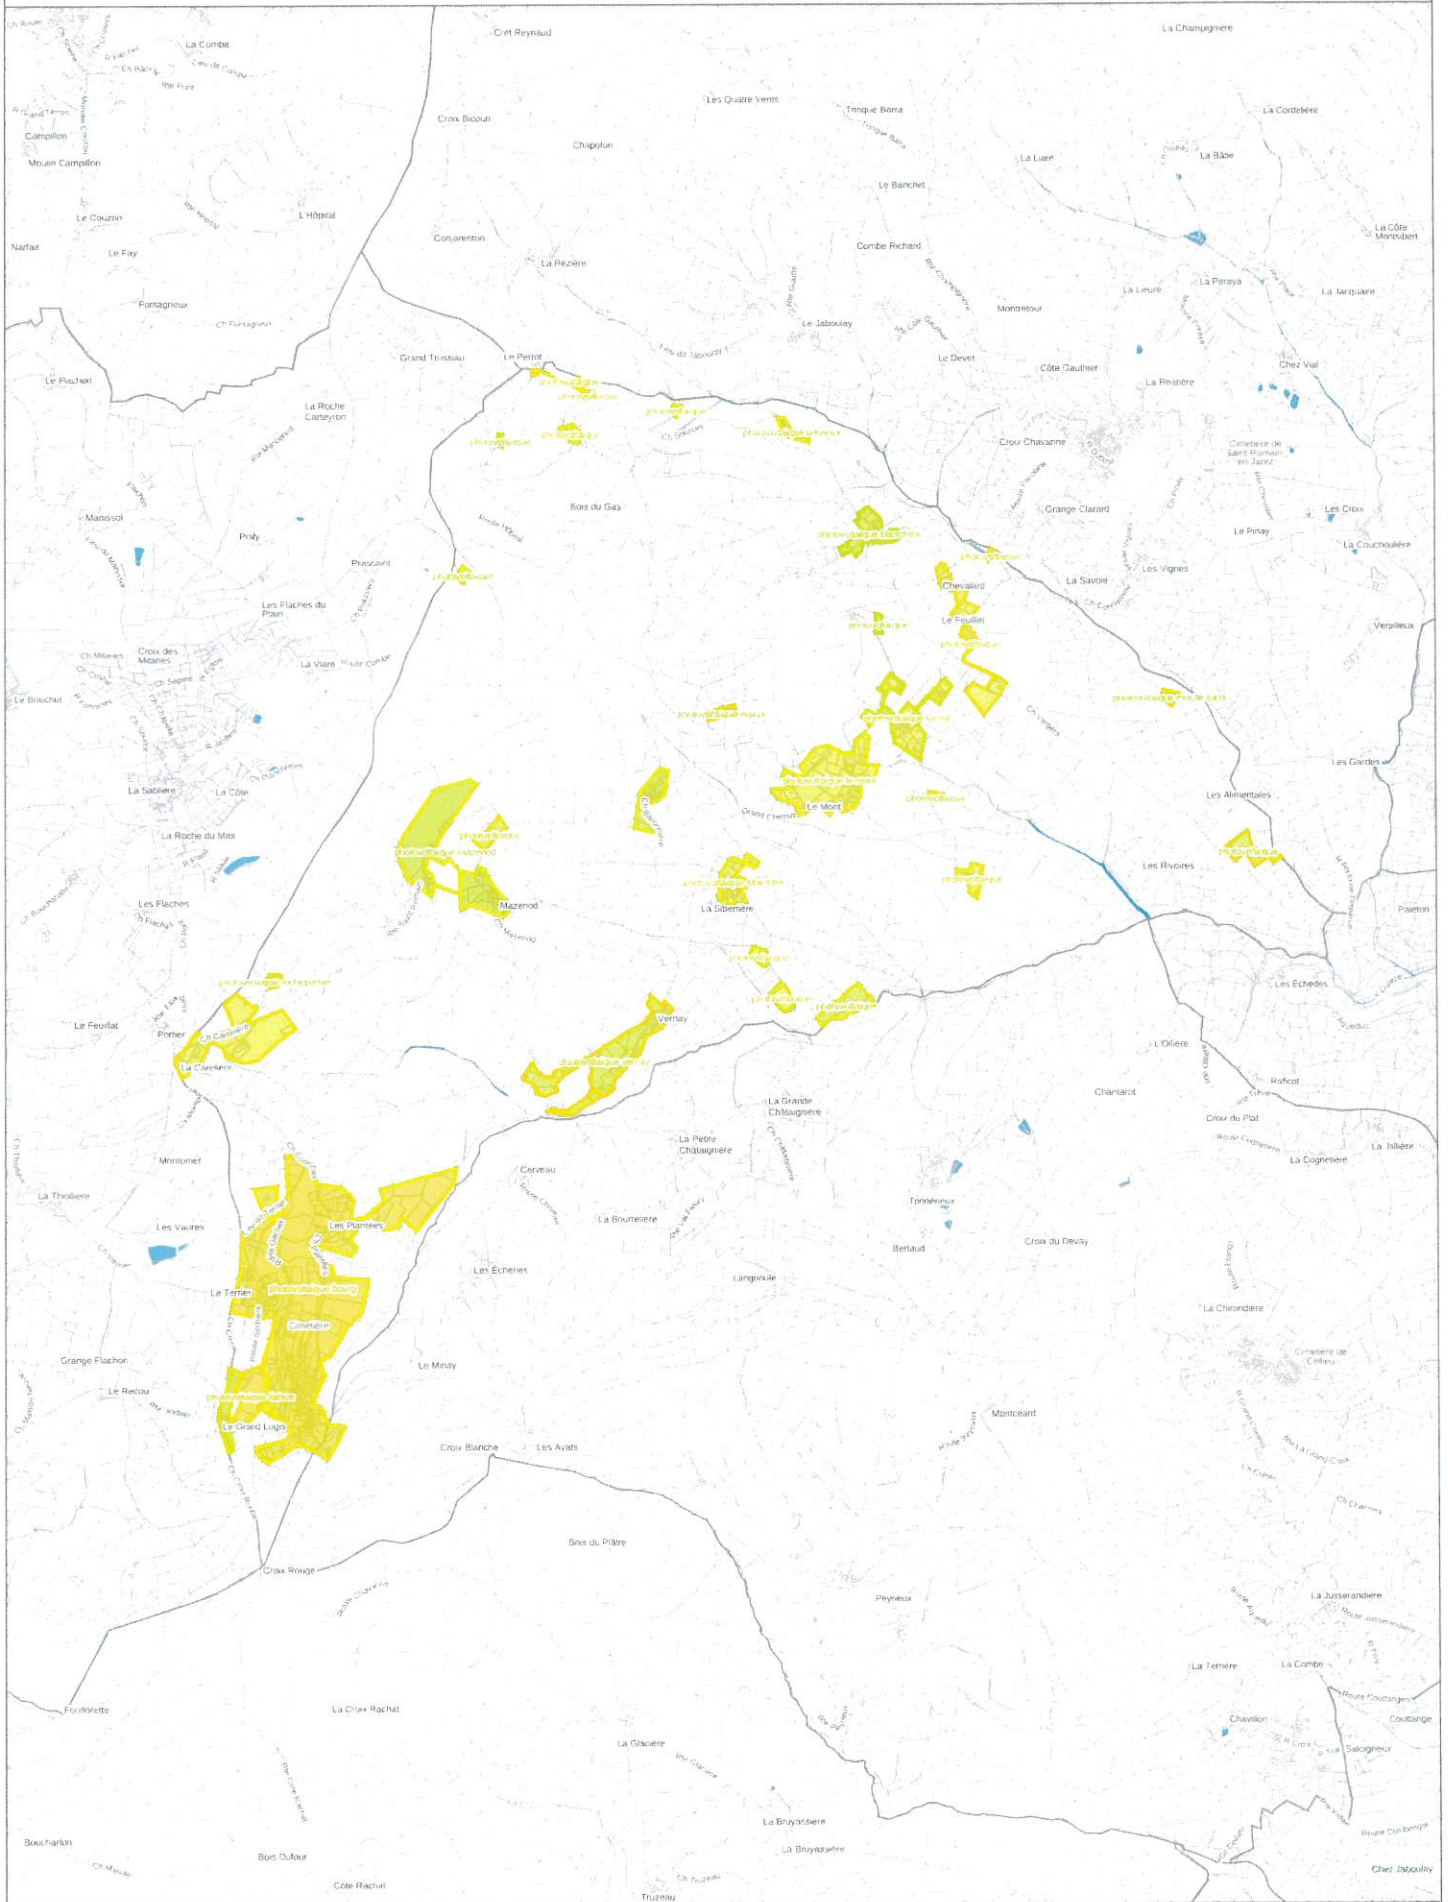

ZAER Biogaz

SAINT-ÉTIENNE
la métropole

Echelle : 1/30000 - edité le 23/12/2023
Cadastre DGFIP - 2021

ZAER Photovoltaïque

SAINT-ÉTIENNE
la métropole

Echelle : 1/30000 - édité le 23/12/2023
Cadastre DGFIP - 2021

ZAER Géothermie

SAINT-ÉTIENNE
la métropole

Echelle : 1/30000 - édité le 23/12/2023
Cadastre DGFIP - 2021

ZAER réseau de chaleur

SAINT-ÉTIENNE
la métropole

Echelle : 1/30000 - édité le 23/12/2023
Cadastre DGFIP - 2021