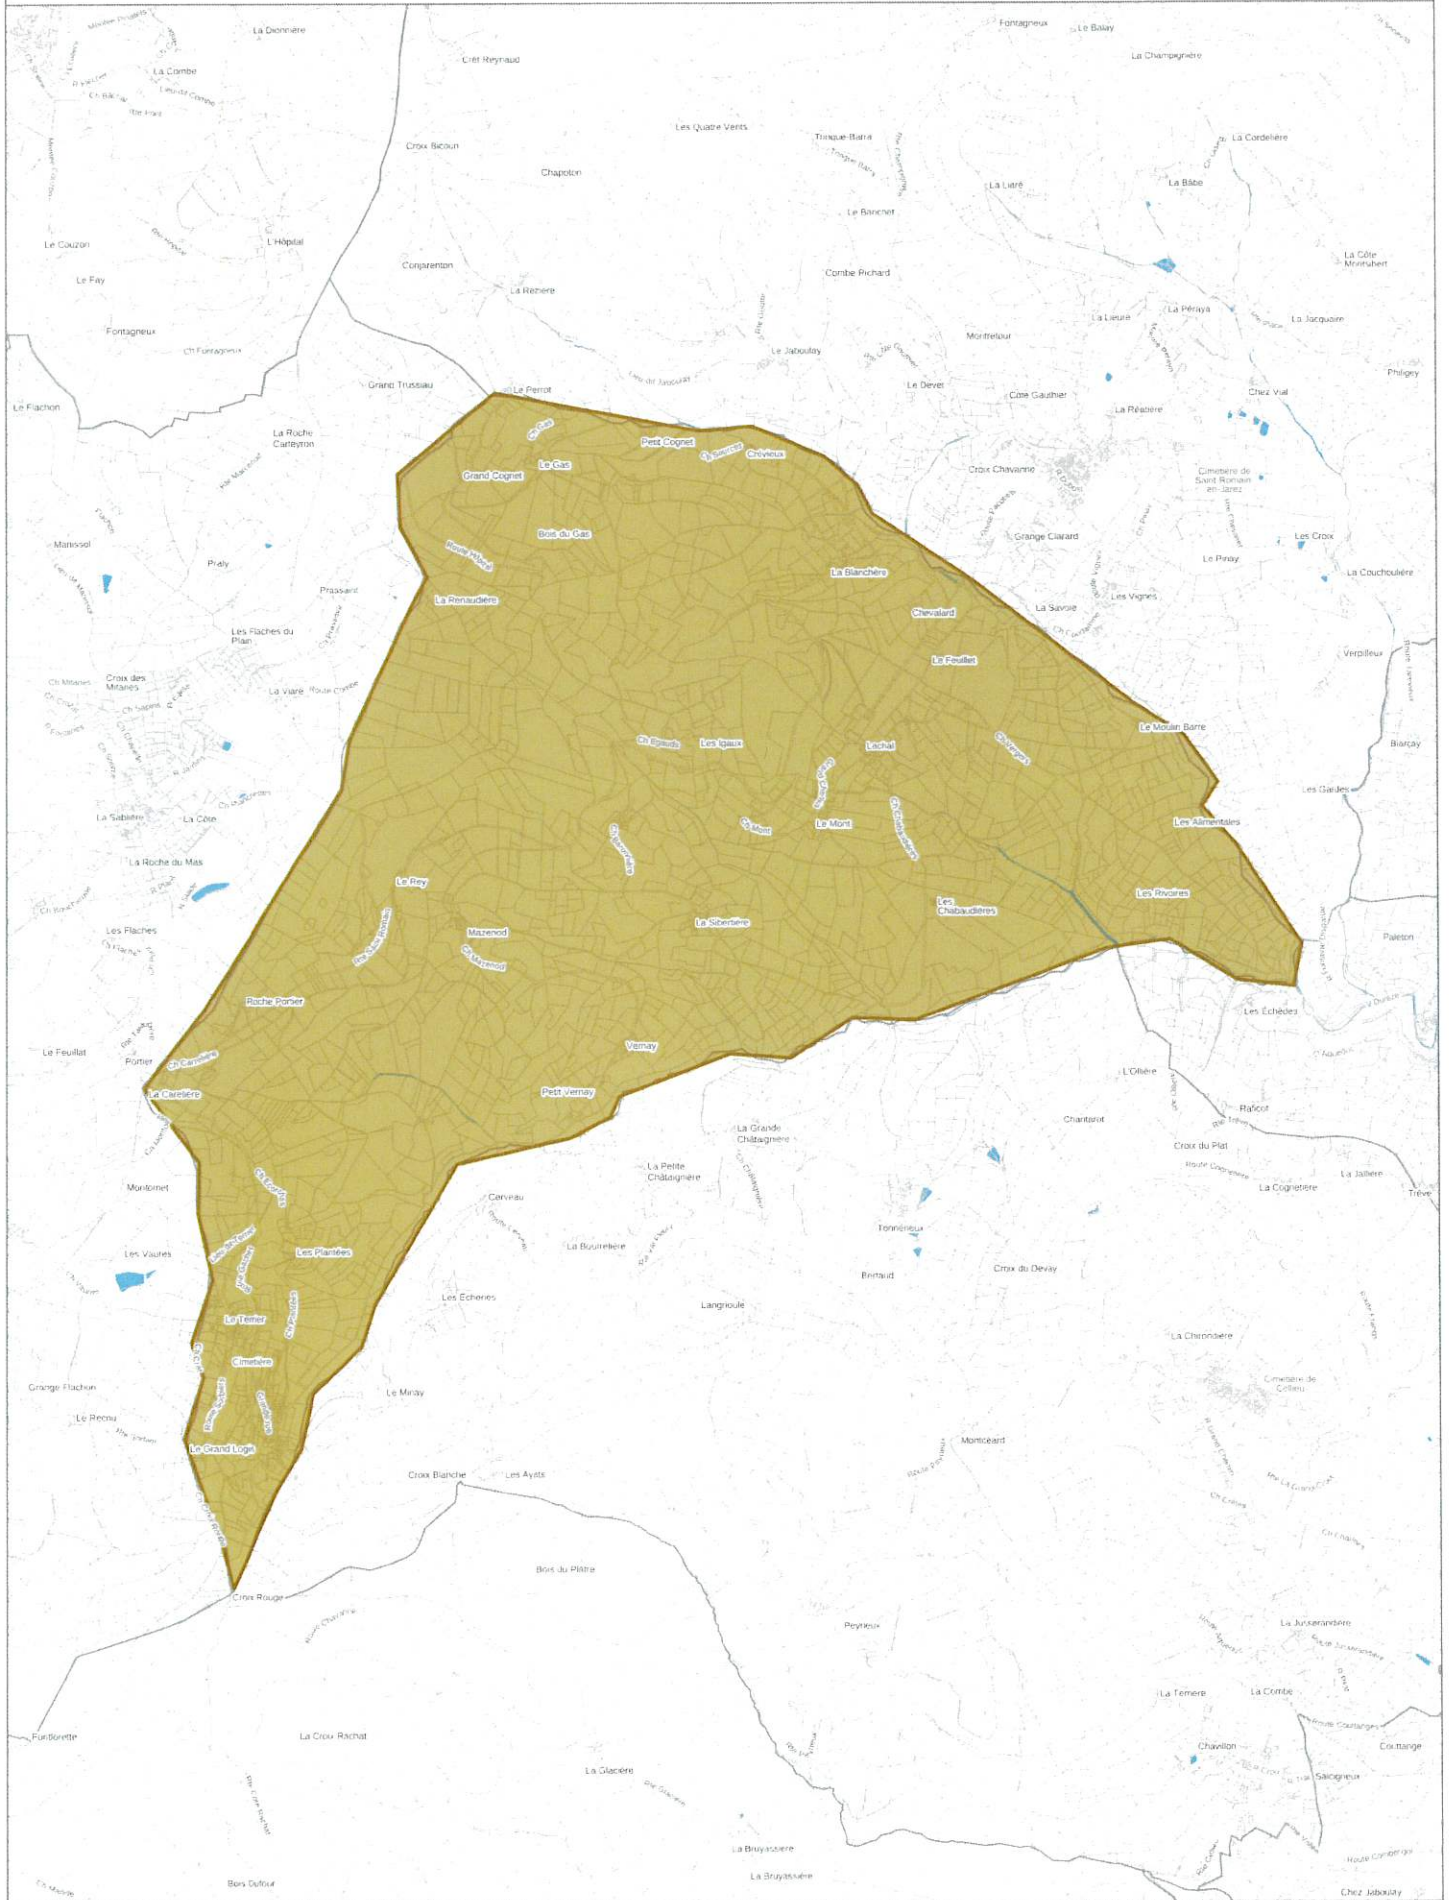

ZAER Biogaz

SAINT-ÉTIENNE
la métropole

Echelle : 1/30000 - edité le 23/12/2023
Cadastre DGFIP - 2021

ZAER Photovoltaïque

SAINT-ÉTIENNE
la métropole

Echelle : 1/30000 - édité le 23/12/2023
Cadastre DGFIP - 2021

ZAER Géothermie

SAINT-ÉTIENNE
la métropole

Echelle : 1/30000 - édité le 23/12/2023
Cadastre DGFIP - 2021

ZAER réseau de chaleur

SAINT-ÉTIENNE
la métropole

Echelle : 1/30000 - édité le 23/12/2023
Cadastre DGFIP - 2021