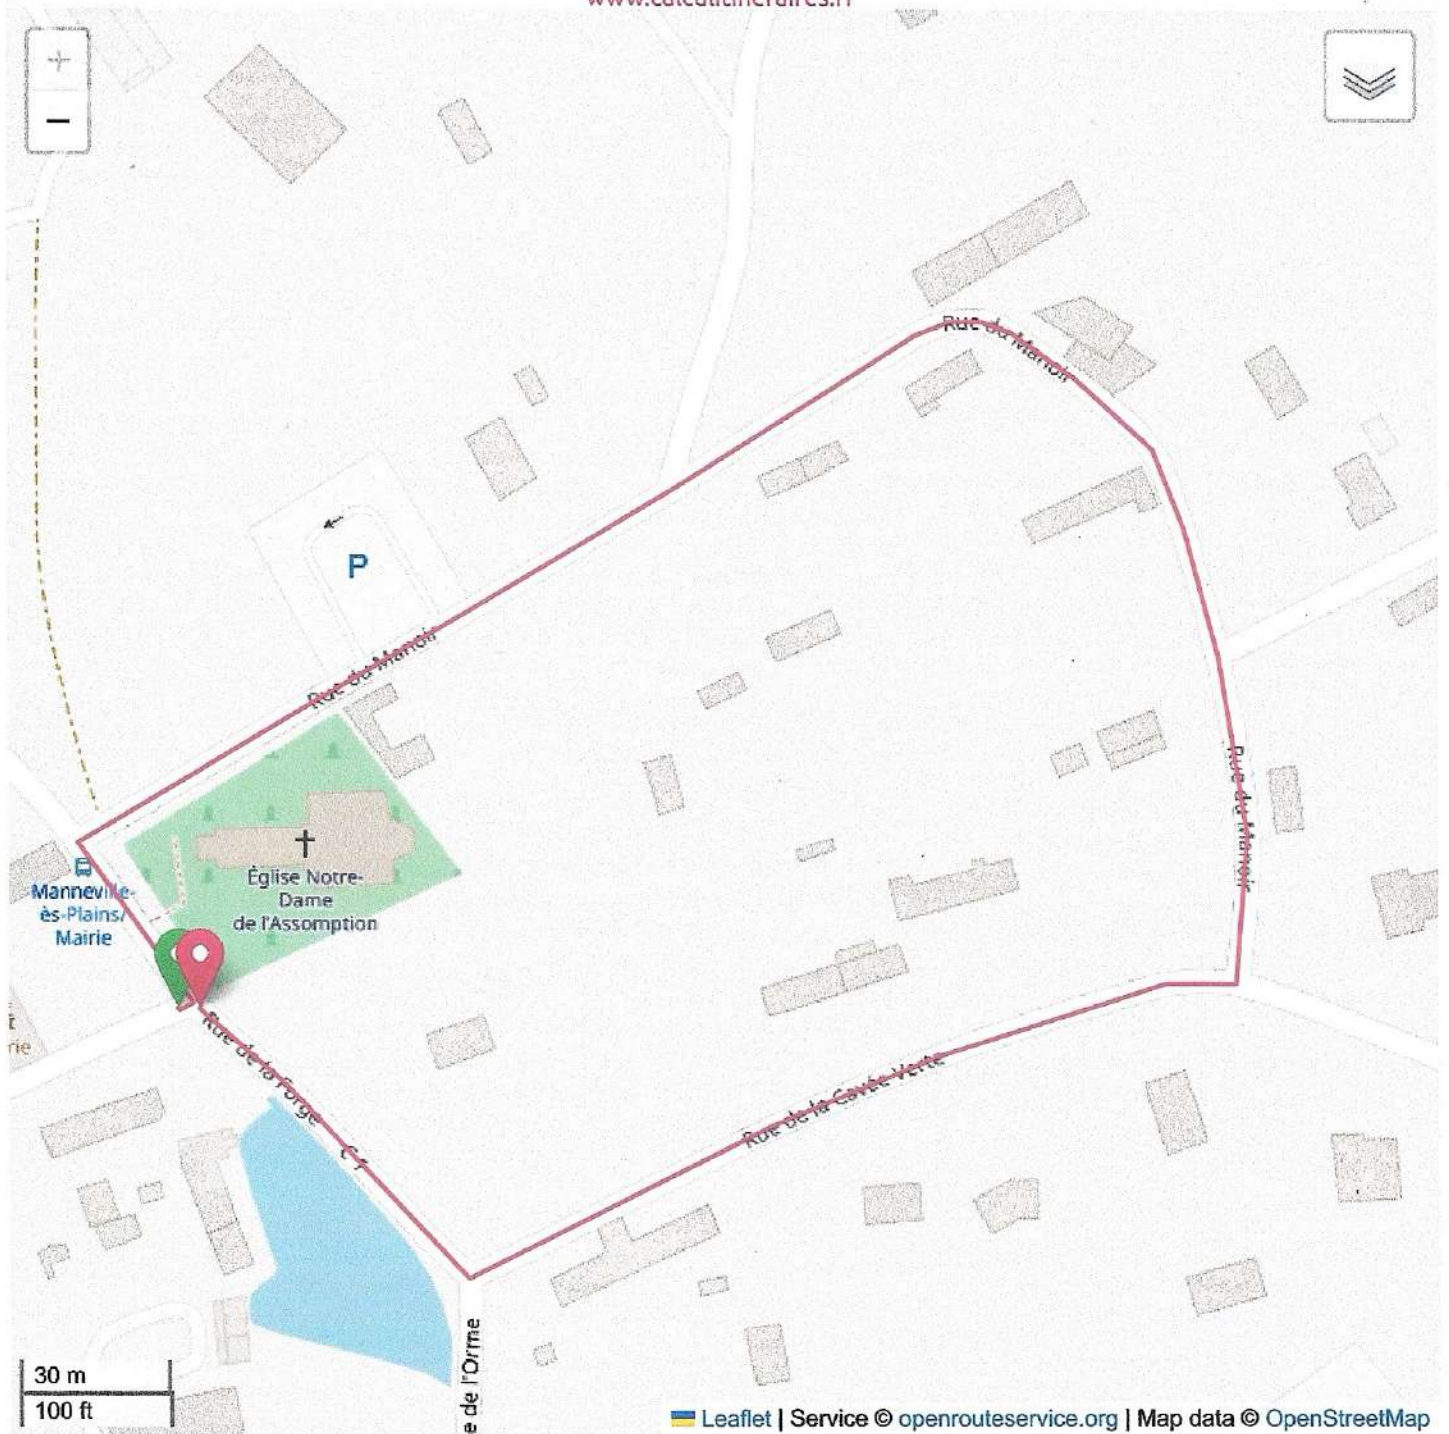

[250 m - 0.25 km]

CAP 2 Poussins

Leaflet | Service © openrouteservice.org | Map data © OpenStreetMap

Mon parcours sportif

[478 m - 0.48 km]

Cap de Tupilles
TOUSSINS

Téléchargez Votre Notice

Téléchargez votre notice en PDF dès maintenant. 123Notices

Mon parcours sportif

[11547 m - 11.55 km]

— Altitude en mètres

PARCOURS VÉLO XS 1 TOUR
S 2 TOURS

Leaflet | Service © openrouteservice.org | Map data © OpenStreetMap

Mon parcours sportif

[2395 m - 2.4 km]

CAP 1 XS 1 tour
 " " S 2 tours
 CAP 2 S 1 tour "

Mon parcours sportif

[639 m - 0.64 km]

CAP 1 et 2 Benjamin

CAP 2 XS