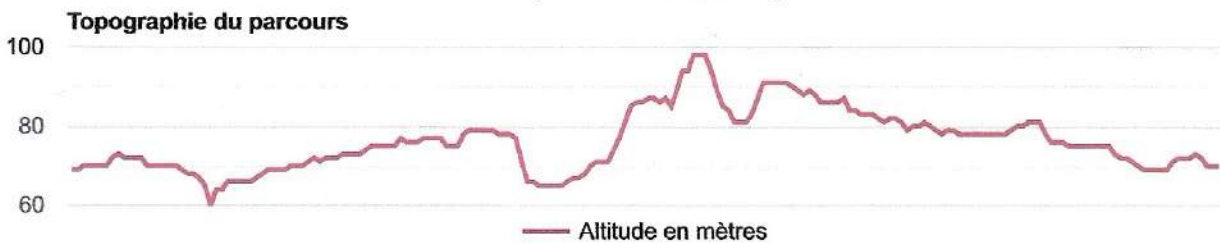

Mon parcours sportif

[11547 m - 11.55 km]

— Altitude en mètres

PARCOURS VÉLO XS 1 TOUR
S 2 TOURS

Leaflet | Service © openrouteservice.org | Map data © OpenStreetMap

Mon parcours sportif

[2395 m - 2.4 km]

CAP 1 XS 1 tour
 " " S 2 tours
 CAP 2 S 1 tour "