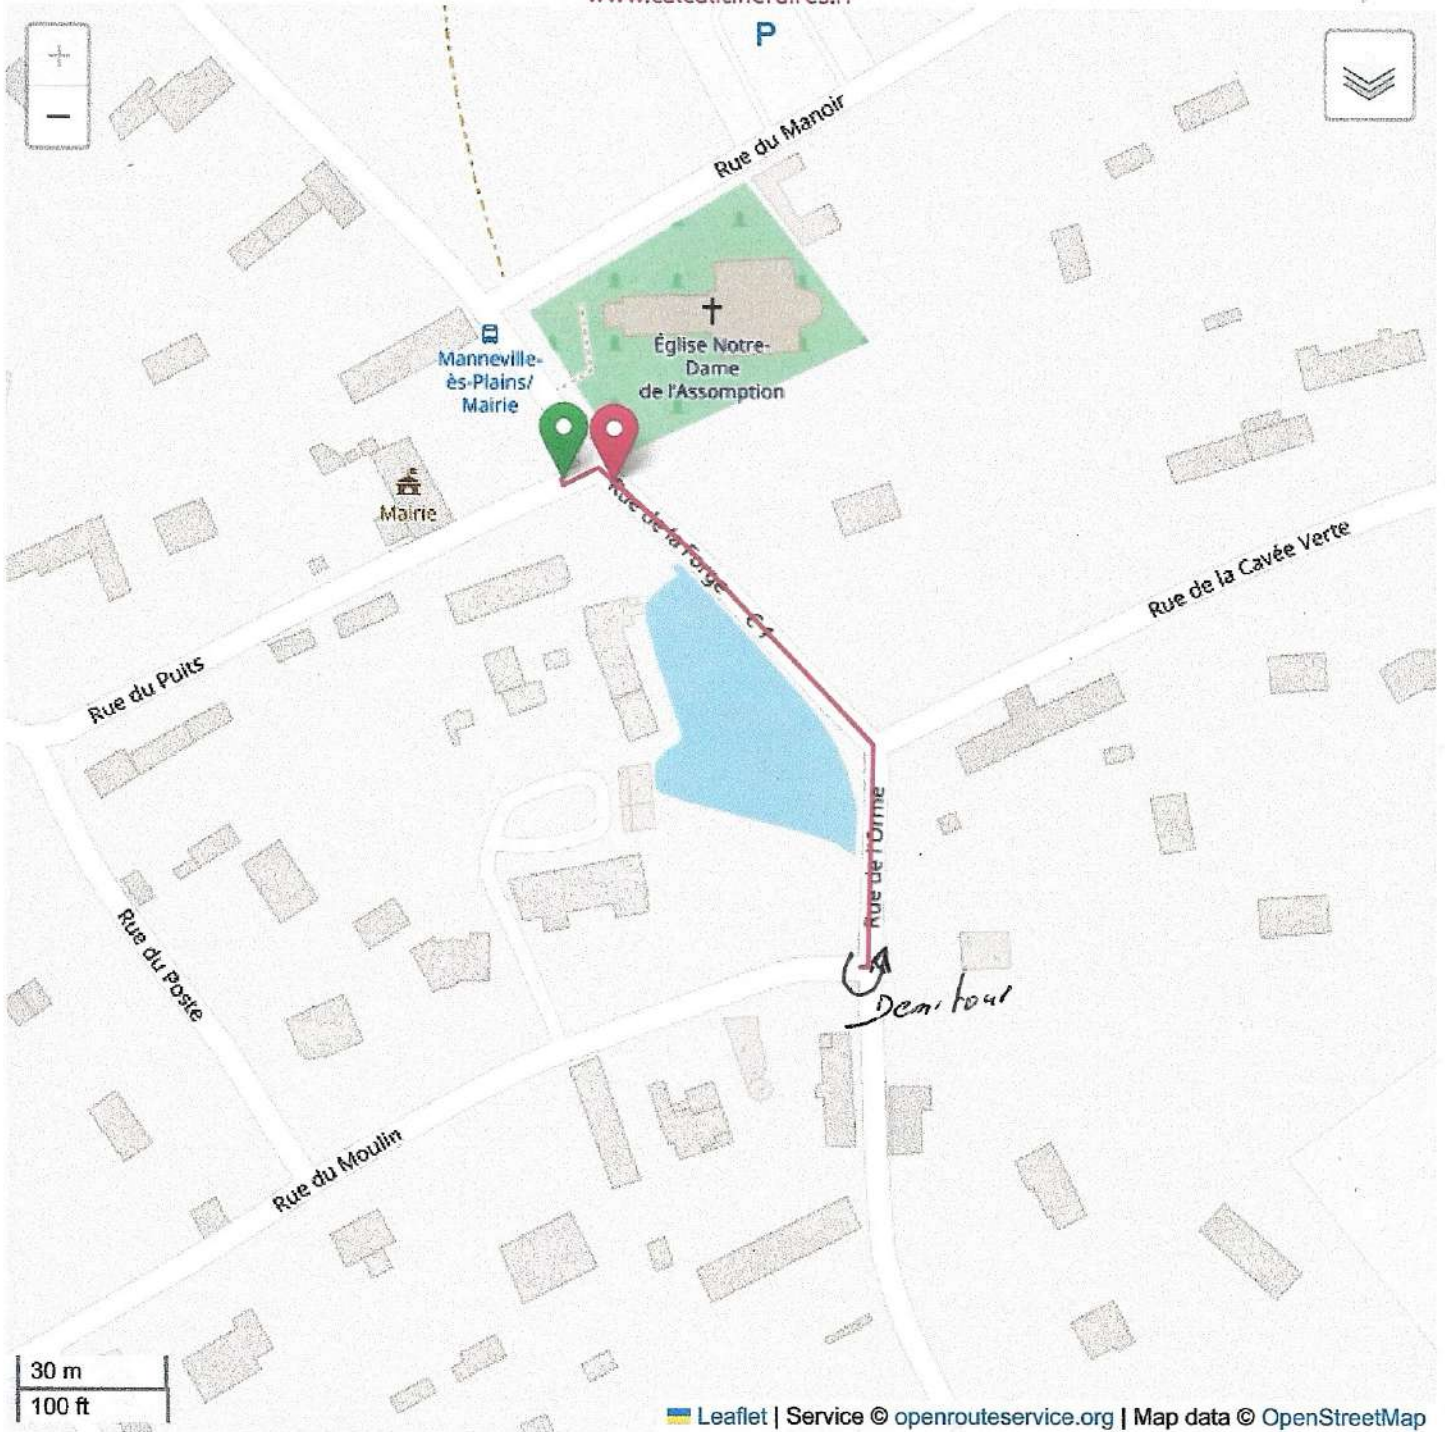

Mon parcours sportif
[1877 m - 1.88 km]

Parcours Velo Benjamin 3 tours

Leaflet | Service © openrouteservice.org | Map data © OpenStreetMap

Mon parcours sportif

[489 m - 0.49 km]

CAP 2 Pupilles

Mon parcours sportif

[250 m - 0.25 km]

CAP 2 Poussins

Leaflet | Service © openrouteservice.org | Map data © OpenStreetMap

Mon parcours sportif

[478 m - 0.48 km]

Cap de Tupilles
TOUSSINS

Téléchargez Votre Notice

Téléchargez votre notice en PDF dès maintenant. 123Notices