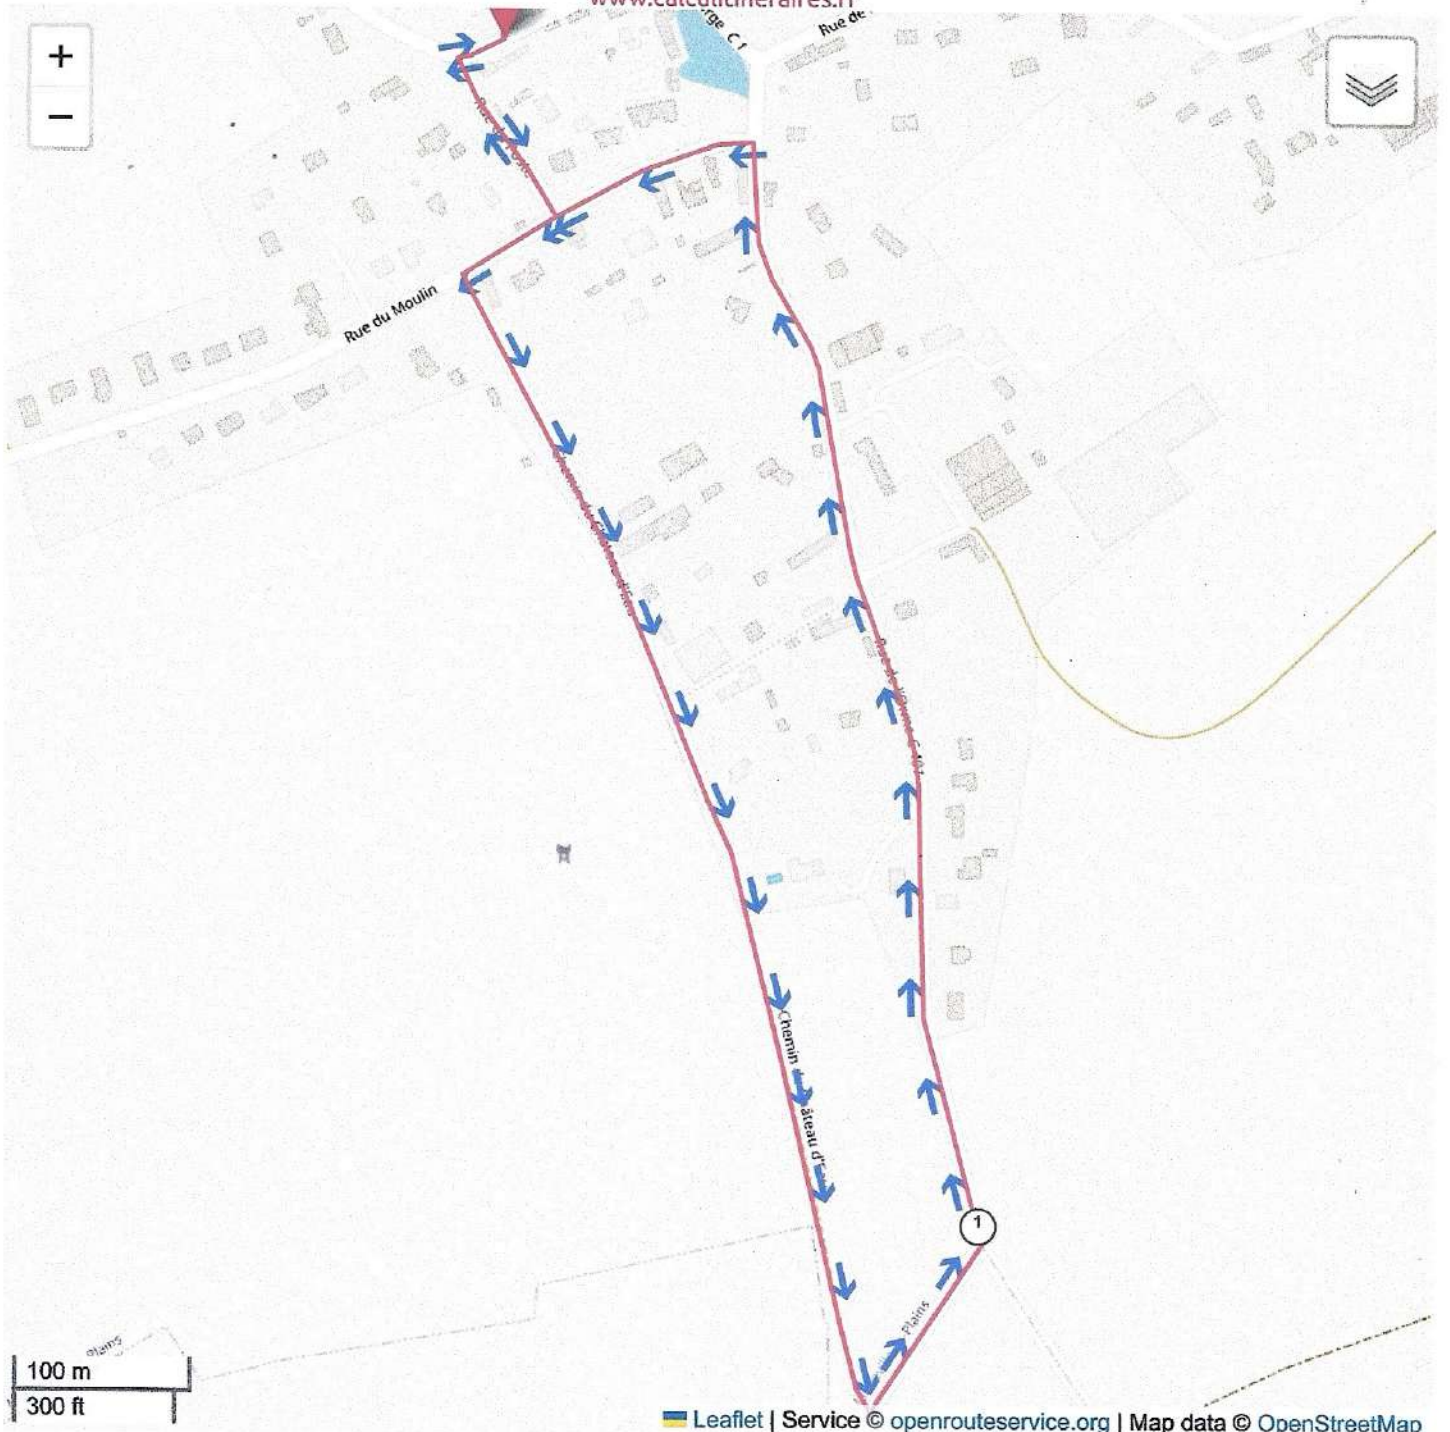

Leaflet | Service © openrouteservice.org | Map data © OpenStreetMap

Mon parcours sportif

[1118 m - 1.12 km]

— Altitude en mètres

Parcours Solo Poussins 1 tour
 Pupilles 2 tours

Leaflet | Service © openrouteservice.org | Map data © OpenStreetMap

Mon parcours sportif
[1877 m - 1.88 km]

Parcours Velo Benjamin 3 tours

Leaflet | Service © openrouteservice.org | Map data © OpenStreetMap

Mon parcours sportif

[489 m - 0.49 km]

CAP 2 Pupilles

Mon parcours sportif

[250 m - 0.25 km]

CAP 2 Poussins

Leaflet | Service © openrouteservice.org | Map data © OpenStreetMap

Mon parcours sportif

[478 m - 0.48 km]

Cap de Tupilles
TOUSSINS

Téléchargez Votre Notice

Téléchargez votre notice en PDF dès maintenant. 123Notices

Mon parcours sportif

[11547 m - 11.55 km]

— Altitude en mètres

PARCOURS VÉLO XS 1 TOUR
S 2 TOURS

Leaflet | Service © openrouteservice.org | Map data © OpenStreetMap

Mon parcours sportif

[2395 m - 2.4 km]

CAP 1 XS 1 tour
 " " S 2 tours
 CAP 2 S 1 tour "