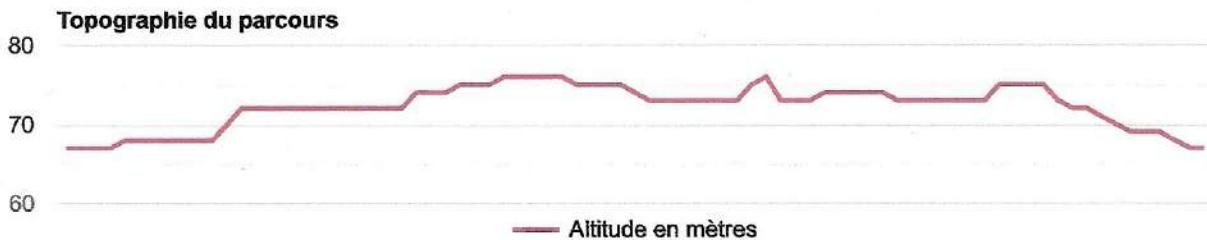

Mon parcours sportif

[11547 m - 11.55 km]

— Altitude en mètres

PARCOURS VÉLO XS 1 TOUR
S 2 TOURS

Leaflet | Service © openrouteservice.org | Map data © OpenStreetMap

Mon parcours sportif

[2395 m - 2.4 km]

CAP 1 XS 1 tour
 " " S 2 tours
 CAP 2 S 1 tour "