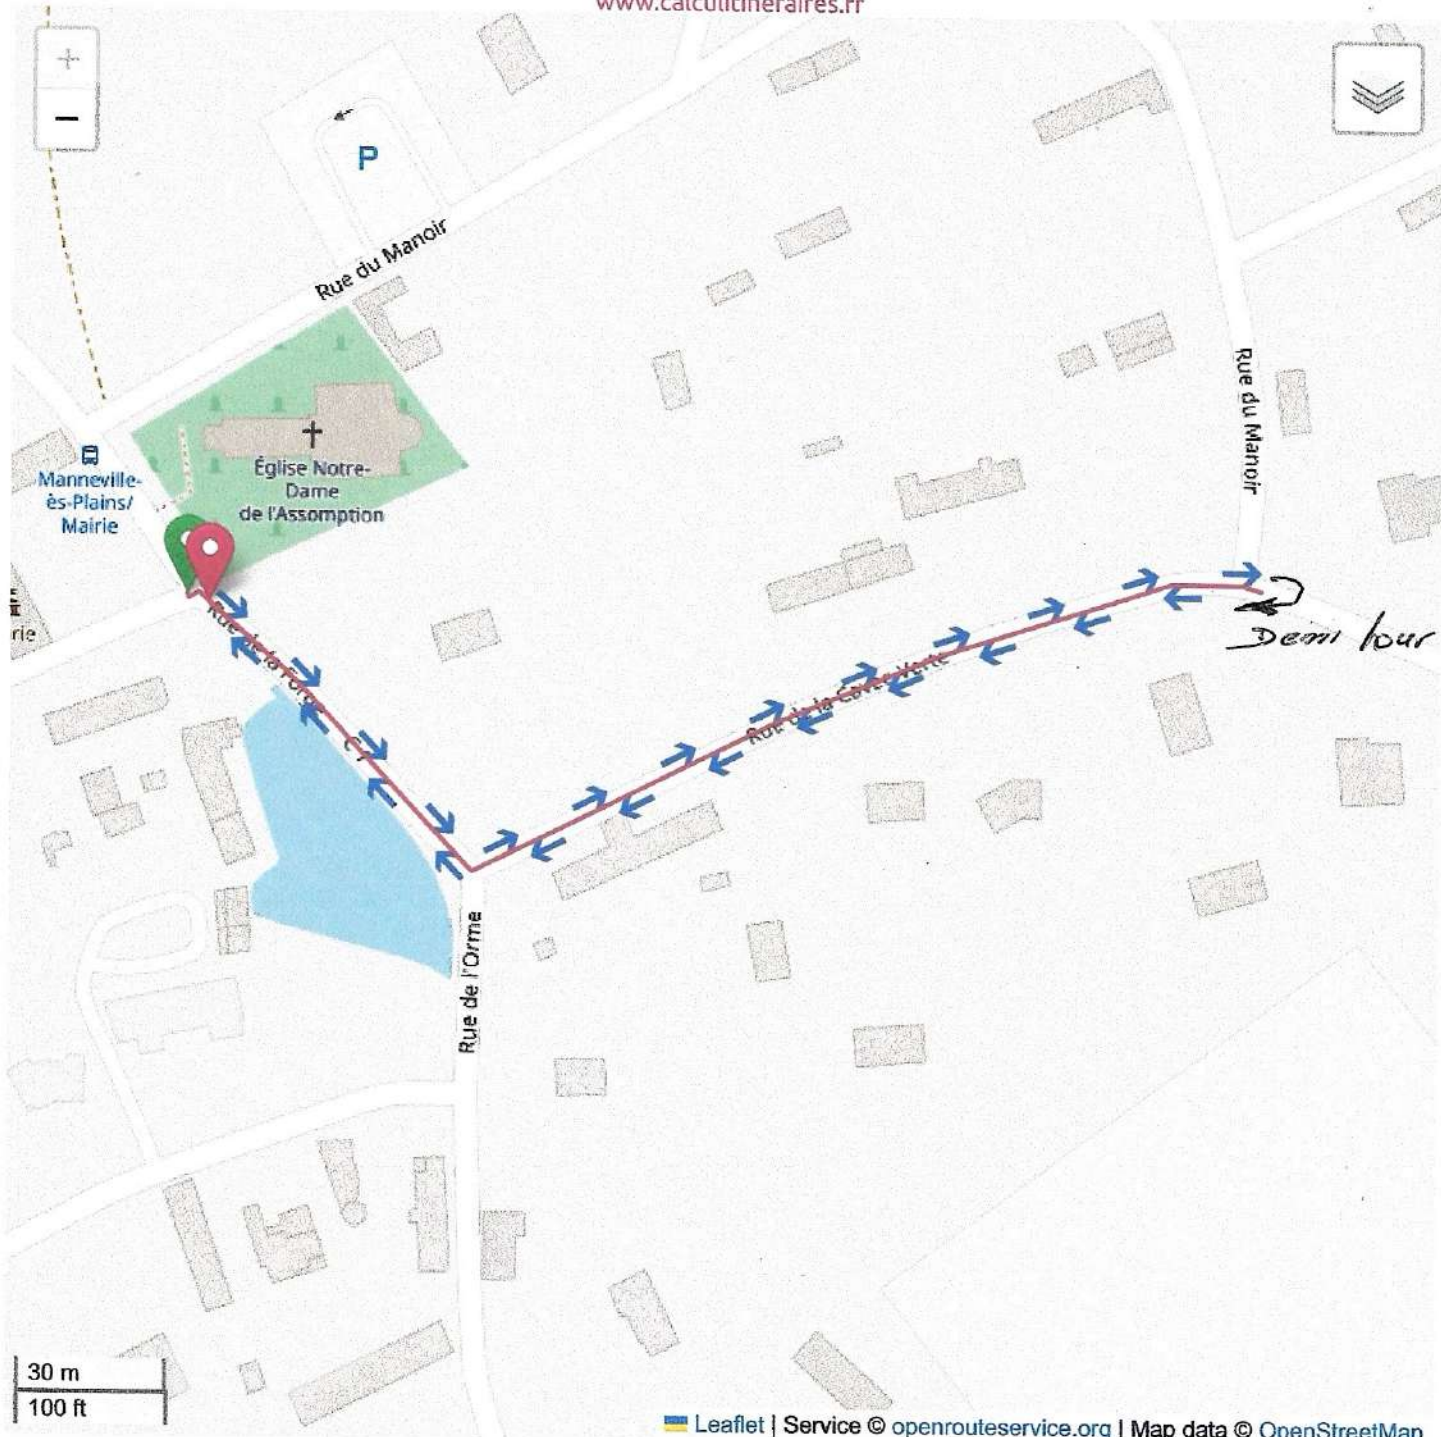

Leaflet | Service © openrouteservice.org | Map data © OpenStreetMap

Mon parcours sportif

[1118 m - 1.12 km]

— Altitude en mètres

Parcours Solo Poussins 1 tour
 Pupilles 2 tours

Leaflet | Service © openrouteservice.org | Map data © OpenStreetMap

Mon parcours sportif
[1877 m - 1.88 km]

Parcours Velo Benjamin 3 tours

Leaflet | Service © openrouteservice.org | Map data © OpenStreetMap

Mon parcours sportif

[489 m - 0.49 km]

CAP 2 Pupilles

Mon parcours sportif

[250 m - 0.25 km]

CAP 2 Poussins

Leaflet | Service © openrouteservice.org | Map data © OpenStreetMap

Mon parcours sportif

[478 m - 0.48 km]

Cap de Tupilles
TOUSSINS

Téléchargez Votre Notice

Téléchargez votre notice en PDF dès maintenant. 123Notices