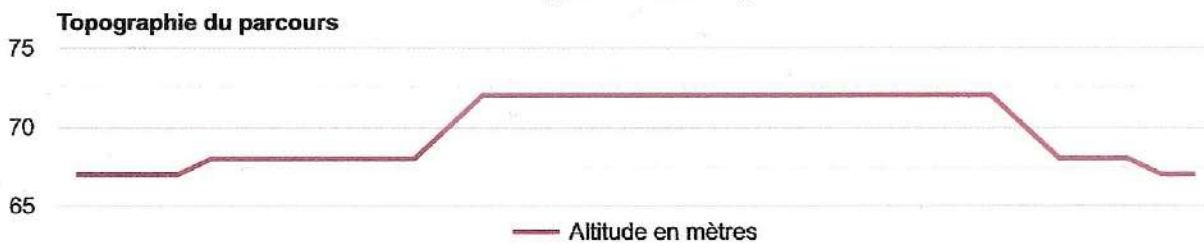

CAP 1 et 2 Benjamin

CAP 2 XS