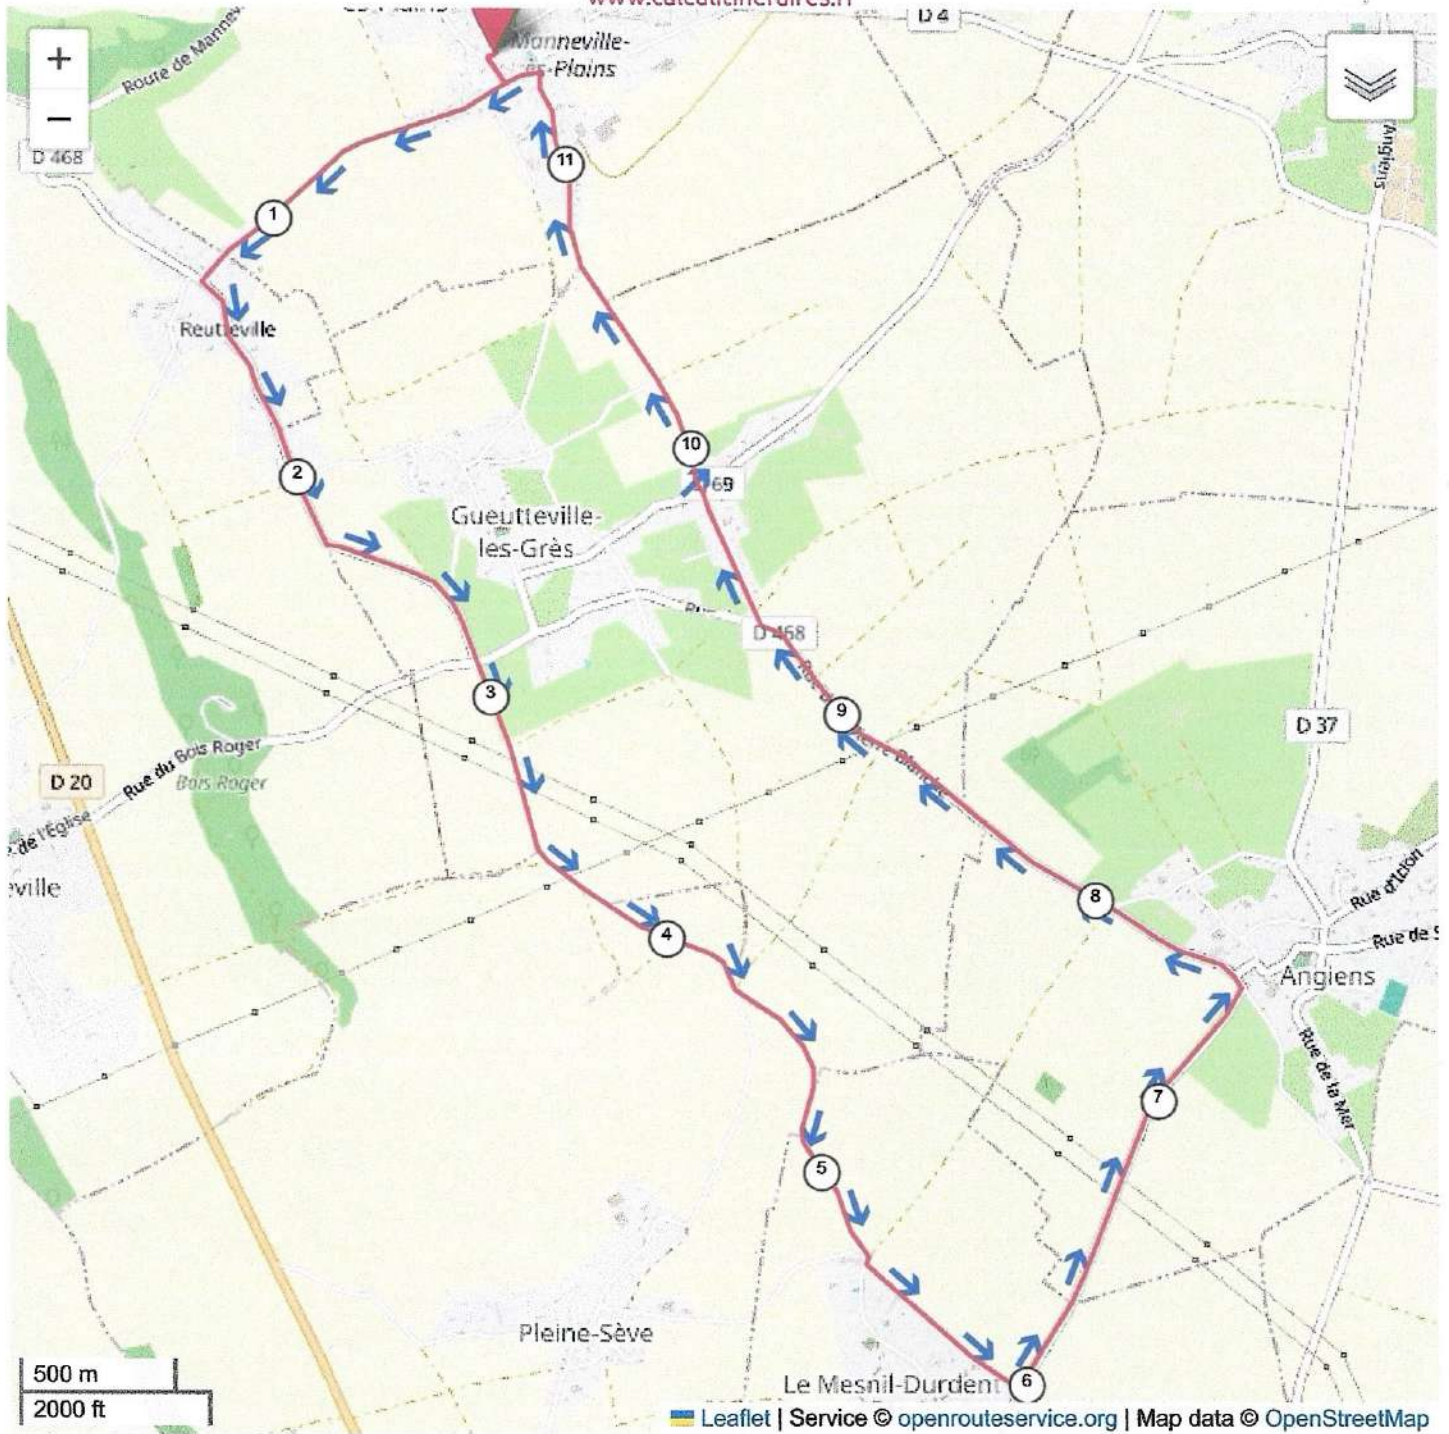

Mon parcours sportif
[1877 m - 1.88 km]

Parcours Velo Benjamin 3 tours

Leaflet | Service © openrouteservice.org | Map data © OpenStreetMap

Mon parcours sportif

[489 m - 0.49 km]

CAP 2 Pupilles

Mon parcours sportif

[250 m - 0.25 km]

CAP 2 Poussins

Leaflet | Service © openrouteservice.org | Map data © OpenStreetMap

Mon parcours sportif

[478 m - 0.48 km]

Cap de Tupilles
TOUSSINS

Téléchargez Votre Notice

Téléchargez votre notice en PDF dès maintenant. 123Notices

Mon parcours sportif

[11547 m - 11.55 km]

— Altitude en mètres

PARCOURS VÉLO XS 1 TOUR
S 2 TOURS

Leaflet | Service © openrouteservice.org | Map data © OpenStreetMap

Mon parcours sportif

[2395 m - 2.4 km]

CAP 1 XS 1 tour
 " " S 2 tours
 CAP 2 S 1 tour "

Mon parcours sportif

[639 m - 0.64 km]

CAP 1 et 2 Benjamin

CAP 2 XS