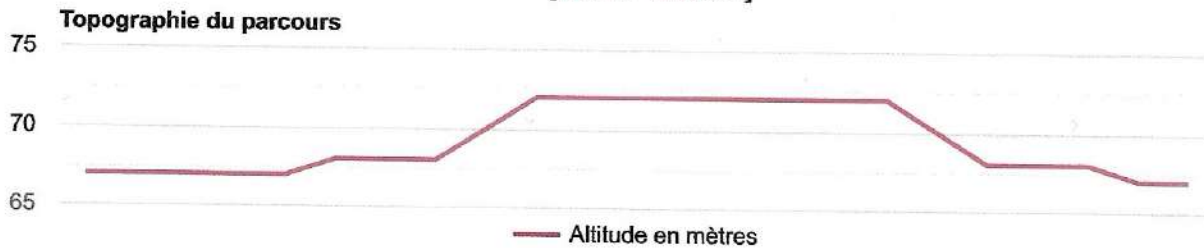

Mon parcours sportif
[1877 m - 1.88 km]

Parcours Velo Benjamin 3 tours

Leaflet | Service © openrouteservice.org | Map data © OpenStreetMap

Mon parcours sportif

[489 m - 0.49 km]

CAP 2 Pupilles

Mon parcours sportif