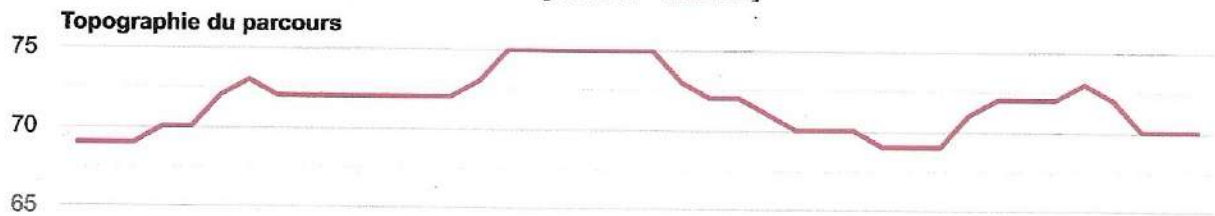

Leaflet | Service © openrouteservice.org | Map data © OpenStreetMap

Mon parcours sportif

[1118 m - 1.12 km]

— Altitude en mètres

Parcours Solo Poussins 1 tour
 Pupilles 2 tours

Leaflet | Service © openrouteservice.org | Map data © OpenStreetMap