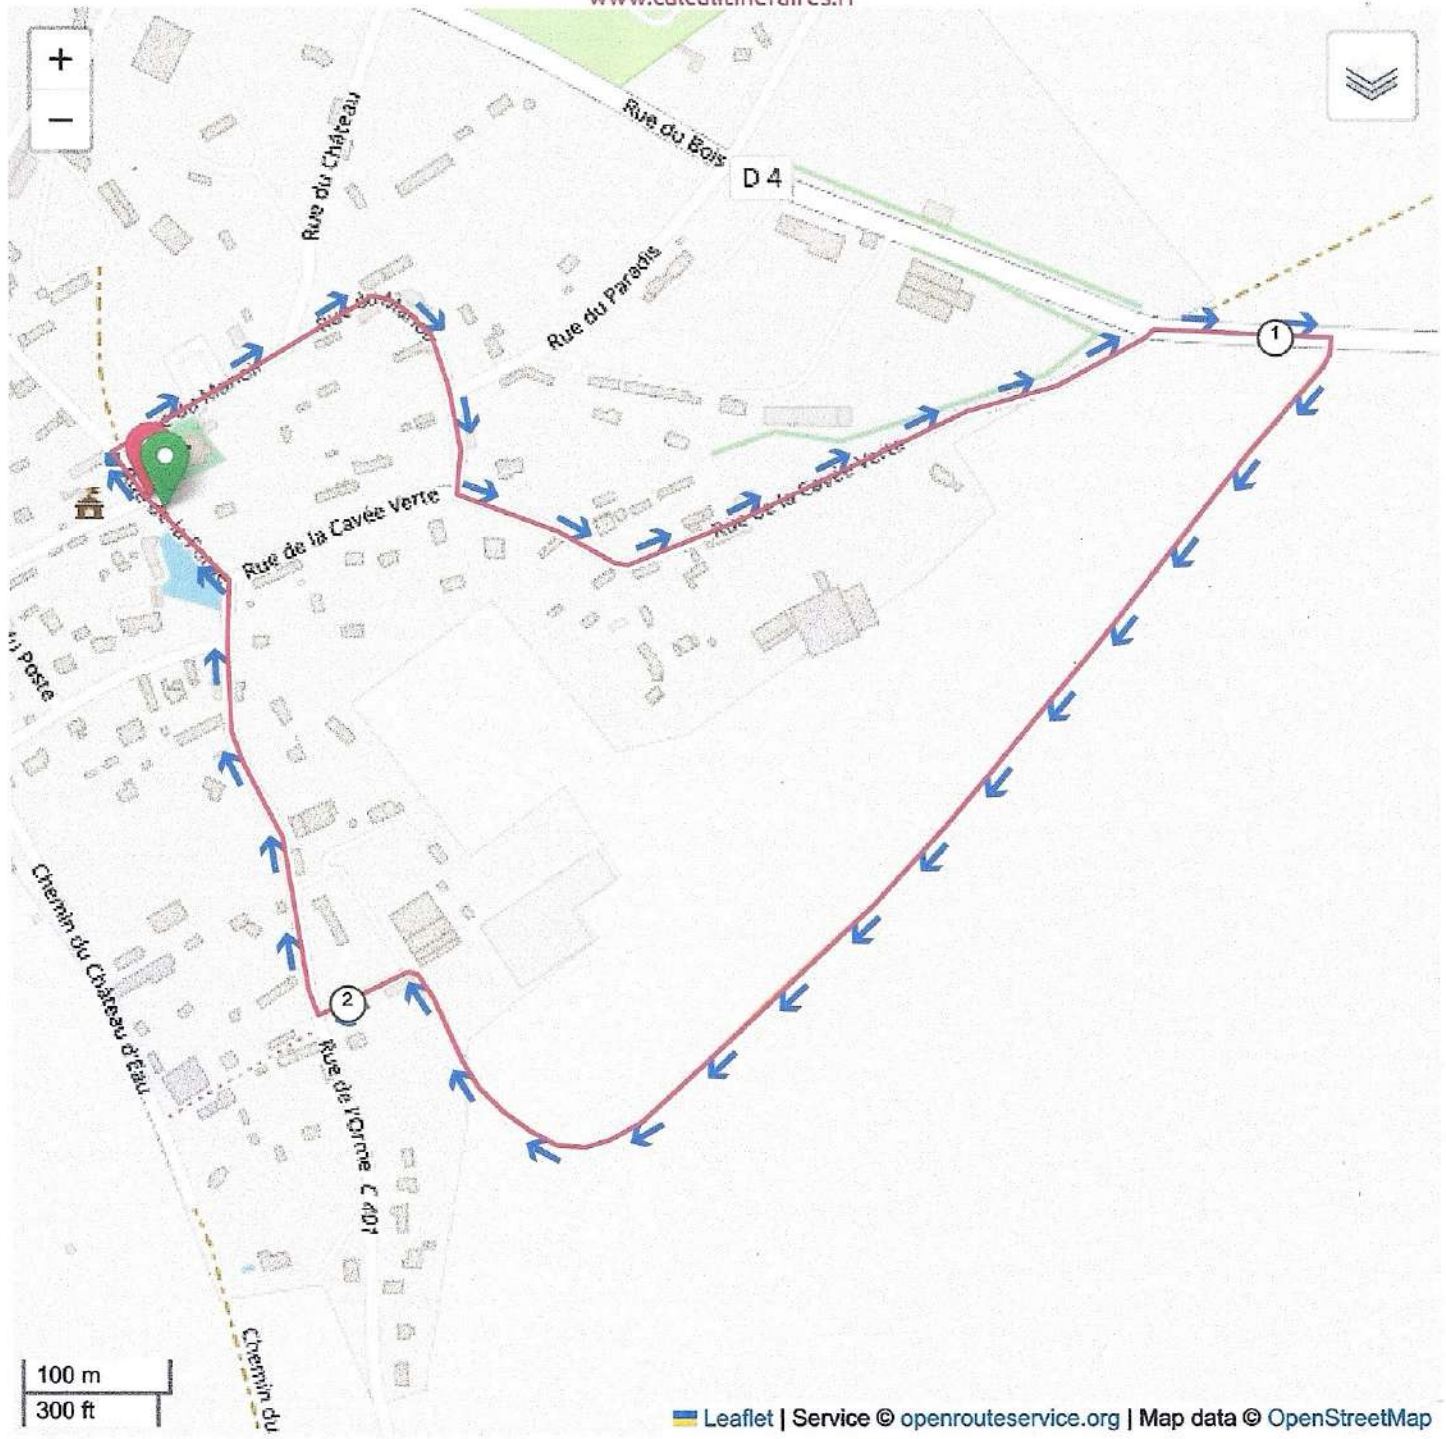

Mon parcours sportif
[1877 m - 1.88 km]

Parcours Velo Benjamin 3 tours

Leaflet | Service © openrouteservice.org | Map data © OpenStreetMap

Mon parcours sportif

[489 m - 0.49 km]

CAP 2 Pupilles

Mon parcours sportif

[250 m - 0.25 km]

CAP 2 Poussins

Leaflet | Service © openrouteservice.org | Map data © OpenStreetMap

Mon parcours sportif

[478 m - 0.48 km]

Cap de Tupilles
TOUSSINS

Téléchargez Votre Notice

Téléchargez votre notice en PDF dès maintenant. 123Notices

Mon parcours sportif

[11547 m - 11.55 km]

— Altitude en mètres

PARCOURS VÉLO XS 1 TOUR
S 2 TOURS

Leaflet | Service © openrouteservice.org | Map data © OpenStreetMap

Mon parcours sportif

[2395 m - 2.4 km]

CAP 1 XS 1 tour
 " " S 2 tours
 CAP 2 S 1 tour "

Mon parcours sportif

[639 m - 0.64 km]

CAP 1 et 2 Benjamin

CAP 2 XS