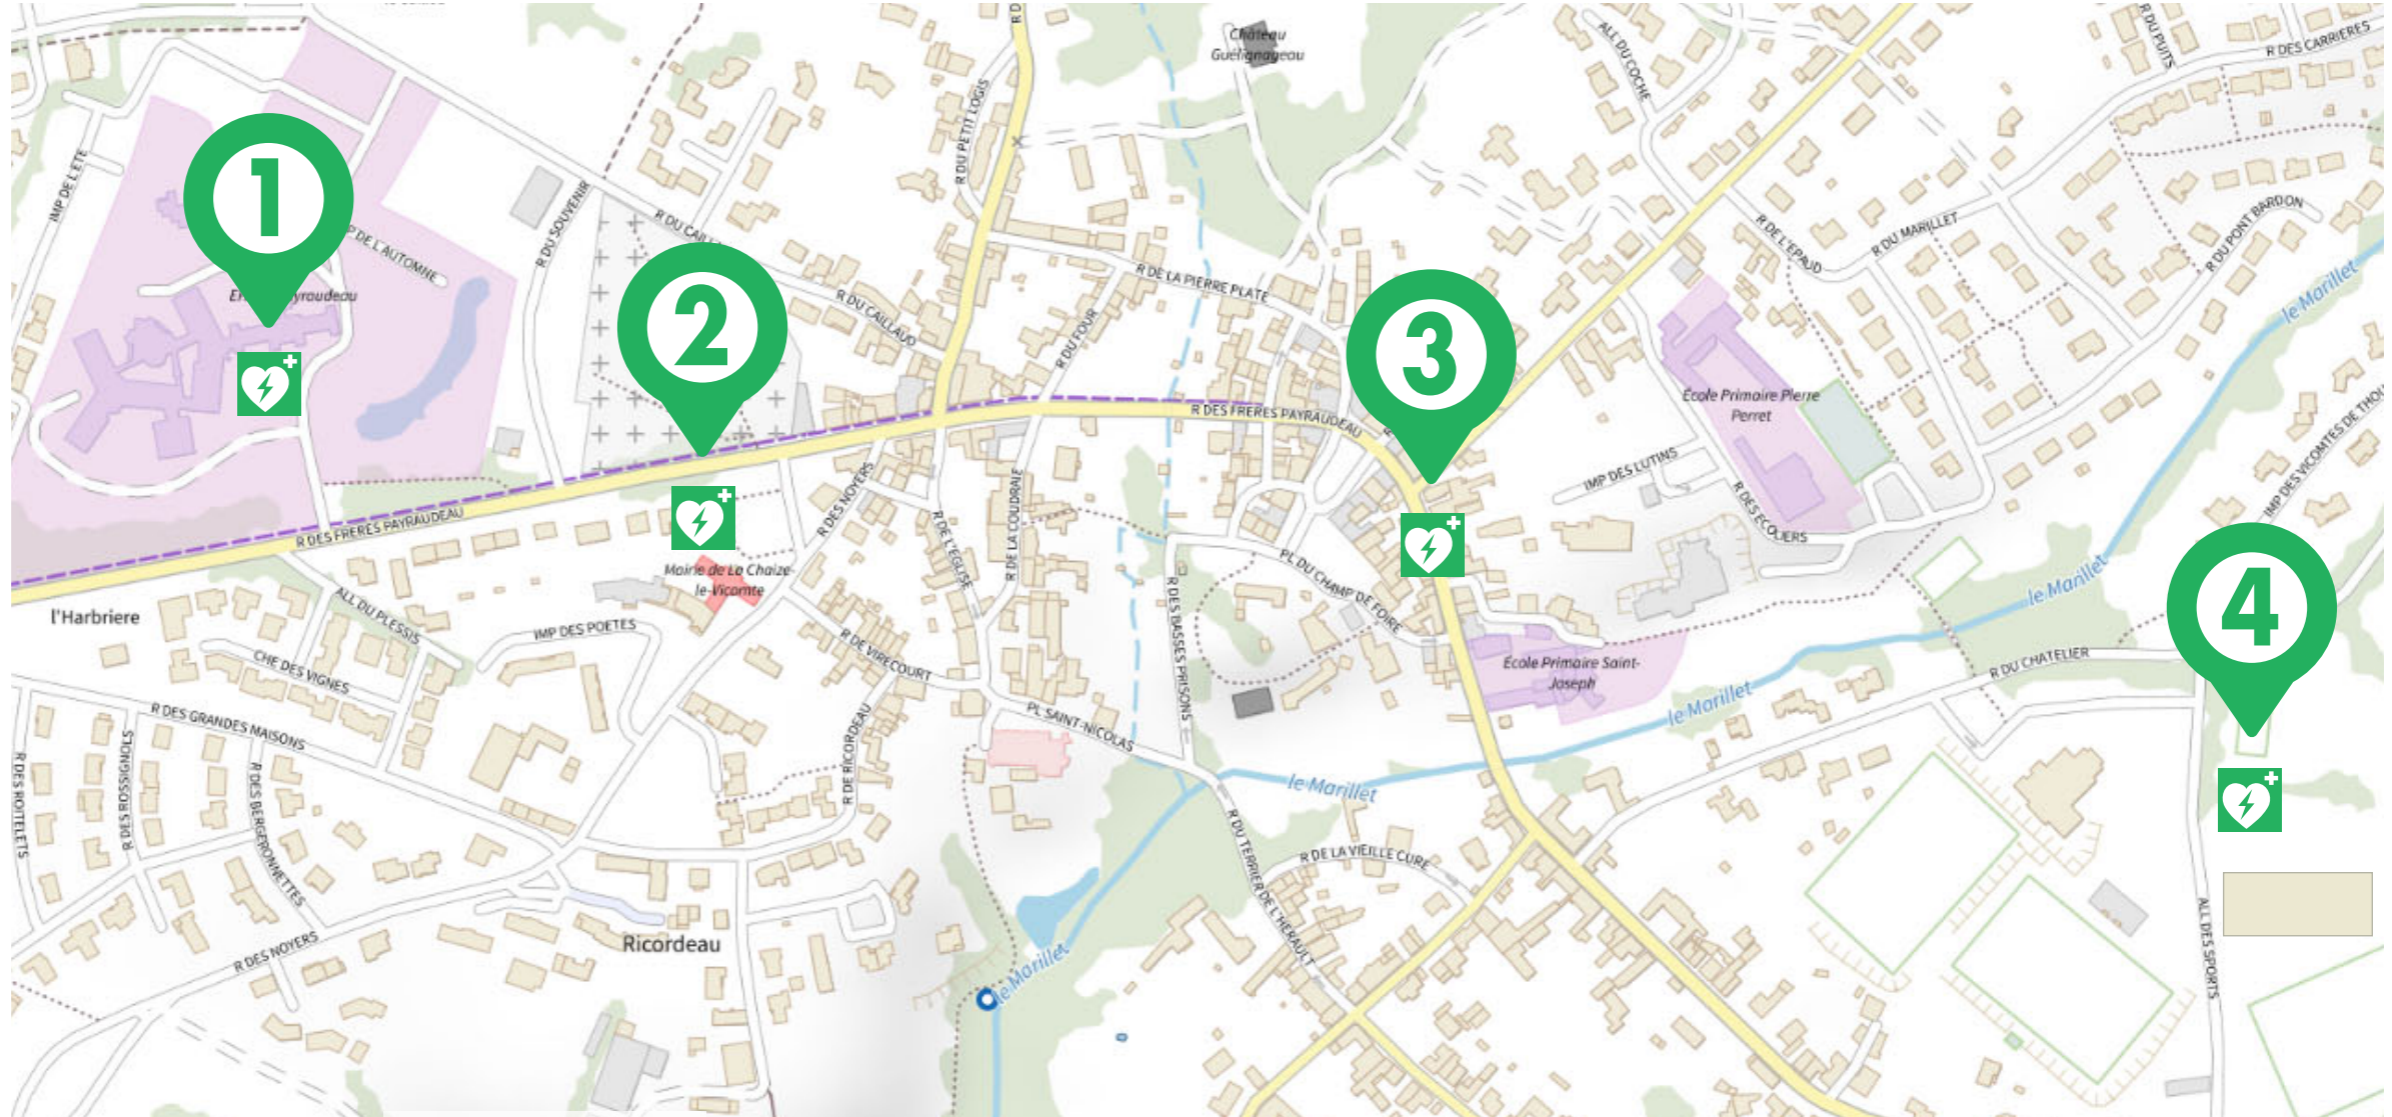

PLAN DE LOCALISATION DES DÉFIBRILLATEURS

1 Maison de retraite
Ehpad Payraudeau
1A rue des Frères
Payraudeau
*Appel interphone
pour y accéder*

2 Mairie
Près des sanitaires
extérieurs
4 rue des Noyers
Libre service

3 Agence Crédit
Mutuel
55 Rue des Frères
Payraudeau
Libre service

4 Bulle de tennis
Hall des sanitaires
extérieurs
Allée du Parc
des Sports
Libre service

5 COVAP
2 rue André Ampère
Libre service

6 Bio Habitat
Rue Charles Tellier
8h-18h
2 défibrillateurs

**Zone industrielle
La Folie**