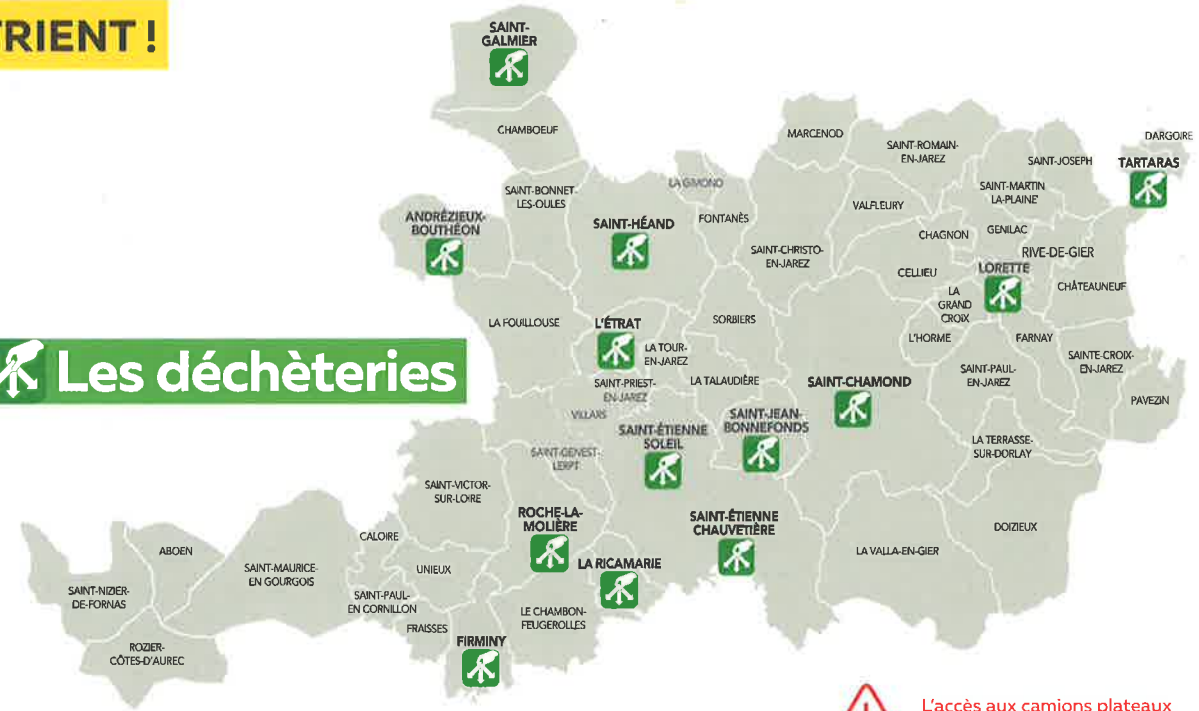

Grands cartons = en déchèterie.

Les déchèteries

! L'accès aux camions plateaux est interdit sur tous les sites.

UN BIO-SEAU POUR TRIER VOS DÉCHETS ALIMENTAIRES

JE METS :

**VOUS HABITEZ EN VILLE ?
À LA CAMPAGNE ?
DIFFÉRENTES SOLUTIONS DE TRI SONT MISES EN ŒUVRE.
DÉCOUVREZ-LES SUR :**

[SAINT-ETIENNE-METROPOLE.FR](http://saint-etienne-metropole.fr)

ATTENTION

Toutes les déchèteries sont fermées les jours fériés :

1^{er} janvier, lundi de Pâques, 1^{er} mai, jeudi de l'Ascension, 8 mai, lundi de Pentecôte, 14 juillet, 15 août, 1^{er} novembre, 11 novembre, 25 décembre.

Les veilles de Noël et du Jour de l'an, les horaires d'ouvertures des déchèteries sont adaptés.

Les jours de vigilance canicule orange ou rouge, les déchèteries sont ouvertes du mardi au samedi de 8 h à 13 h et le dimanche aux horaires habituels.

SAINT-ÉTIENNE
la métropole