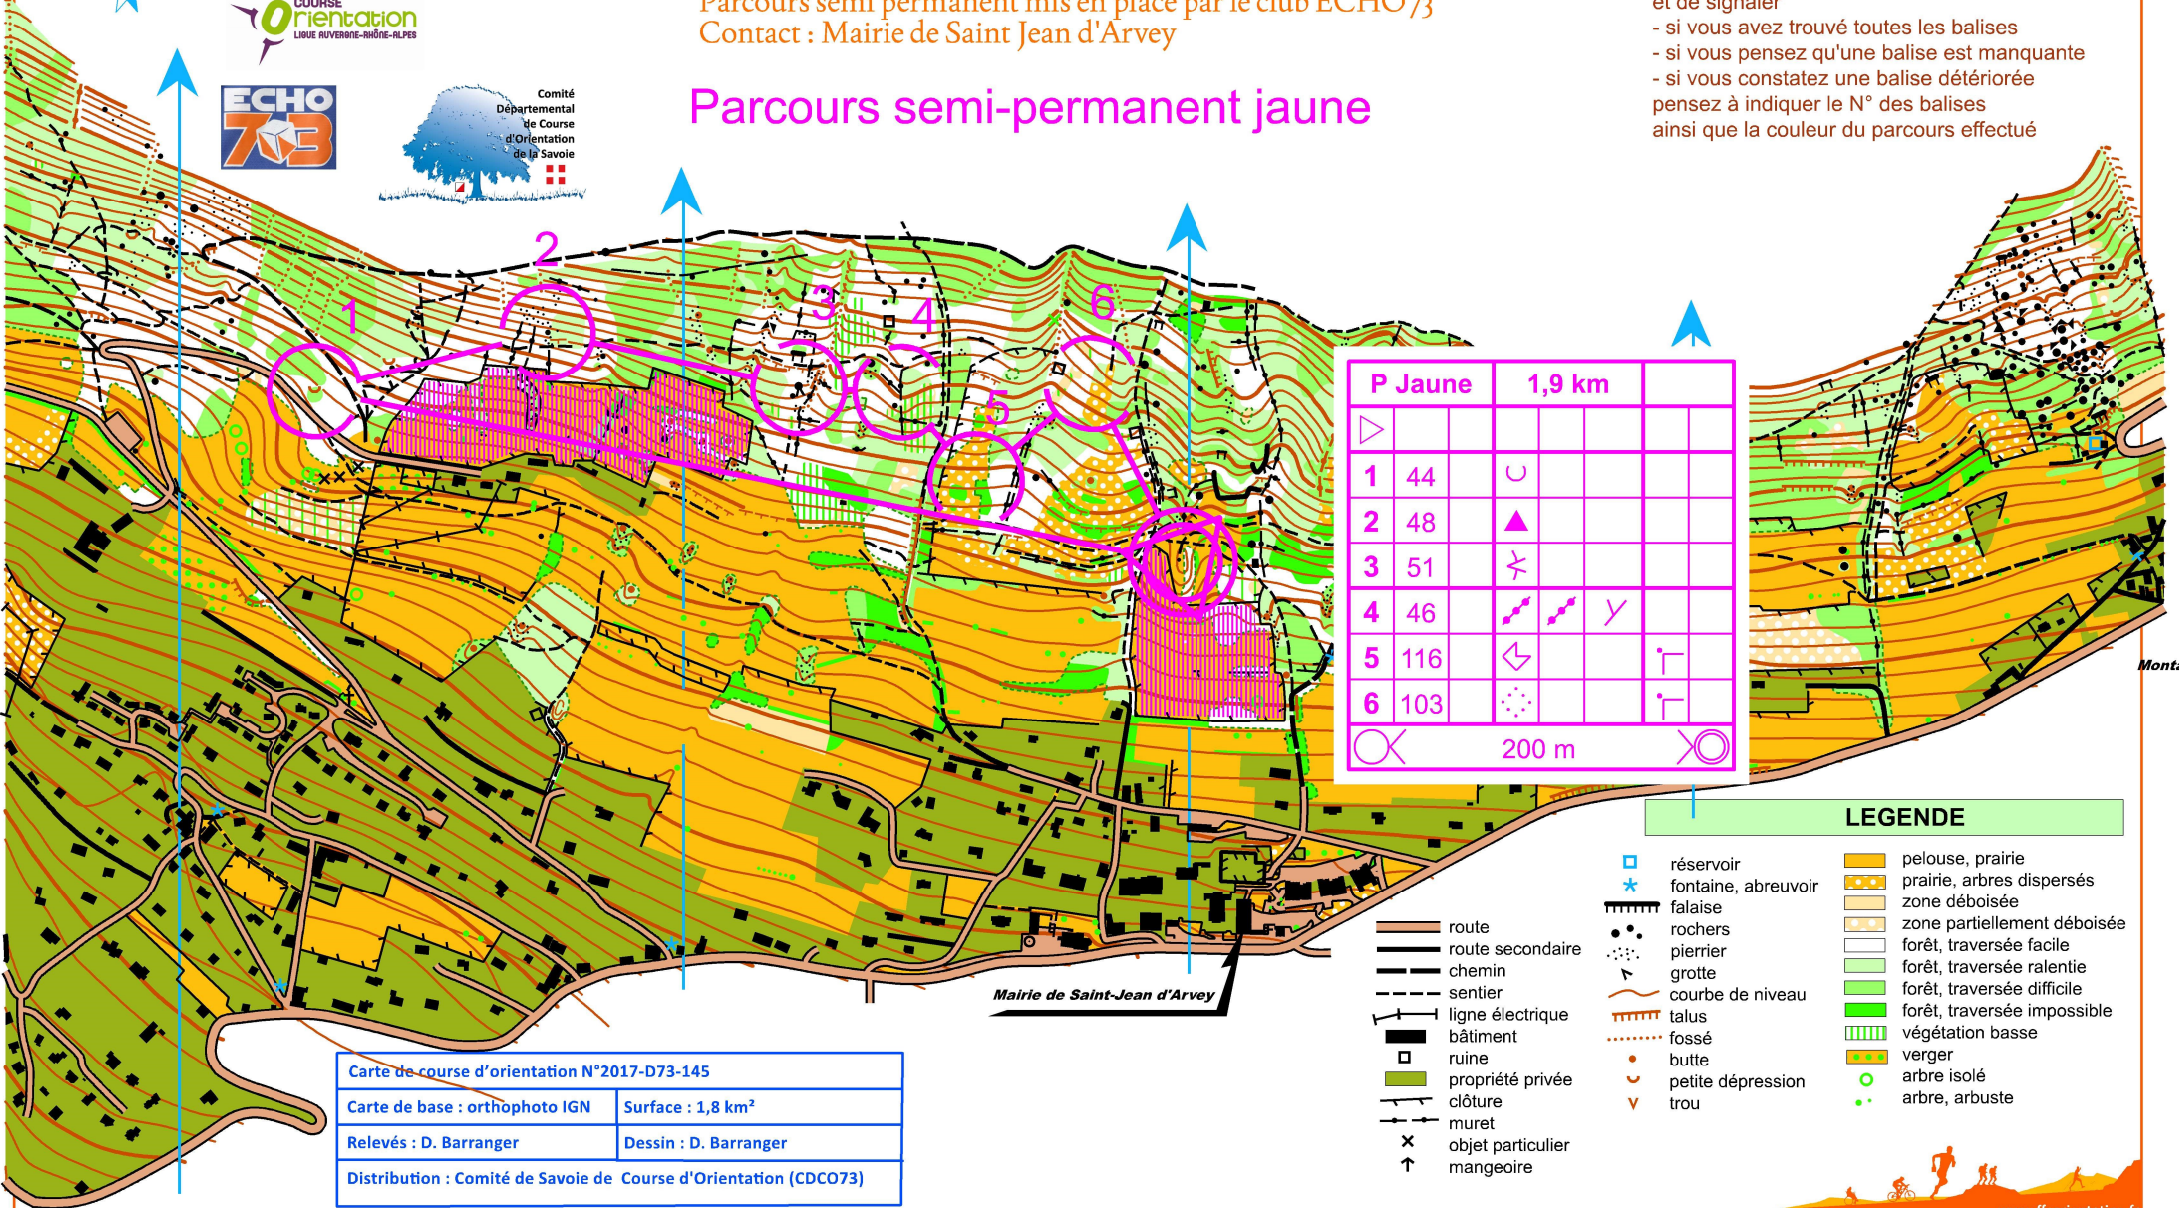

Echelle : 1/7 500
Equidistance : 5 m

St-JEAN-D'ARVEY

Parcours semi permanent mis en place par le club ECHO73
Contact : Mairie de Saint Jean d'Arvey

Parcours semi-permanent jaune

Pour faciliter l'entretien du PPO
Merci de scanner le QRcode
et de signaler
- si vous avez trouvé toutes les balises
- si vous pensez qu'une balise est manquante
- si vous constatez une balise détériorée
pensez à indiquer le N° des balises
ainsi que la couleur du parcours effectué

P Jaune		1,9 km	
▶			
1	44	⊂	
2	48	▲	
3	51	⚡	
4	46	↗ ↘	γ
5	116	↻	└┘
6	103	⊙	└┘
⊗		200 m	

Carte de course d'orientation N°2017-D73-145	
Carte de base : orthophoto IGN	Surface : 1,8 km²
Relevés : D. Barranger	Dessin : D. Barranger
Distribution : Comité de Savoie de Course d'Orientation (CDCO73)	

LEGENDE	
réservoir	pelouse, prairie
fontaine, abreuvoir	prairie, arbres dispersés
falaise	zone déboisée
rochers	zone partiellement déboisée
pierrier	forêt, traversée facile
grotte	forêt, traversée ralentie
courbe de niveau	forêt, traversée difficile
talus	forêt, traversée impossible
fossé	végétation basse
butte	verger
petite dépression	arbre isolé
trou	arbre, arbuste
route	
route secondaire	
chemin	
sentier	
ligne électrique	
bâtiment	
ruine	
propriété privée	
clôture	
muret	
objet particulier	
mangeoire	

Montagny