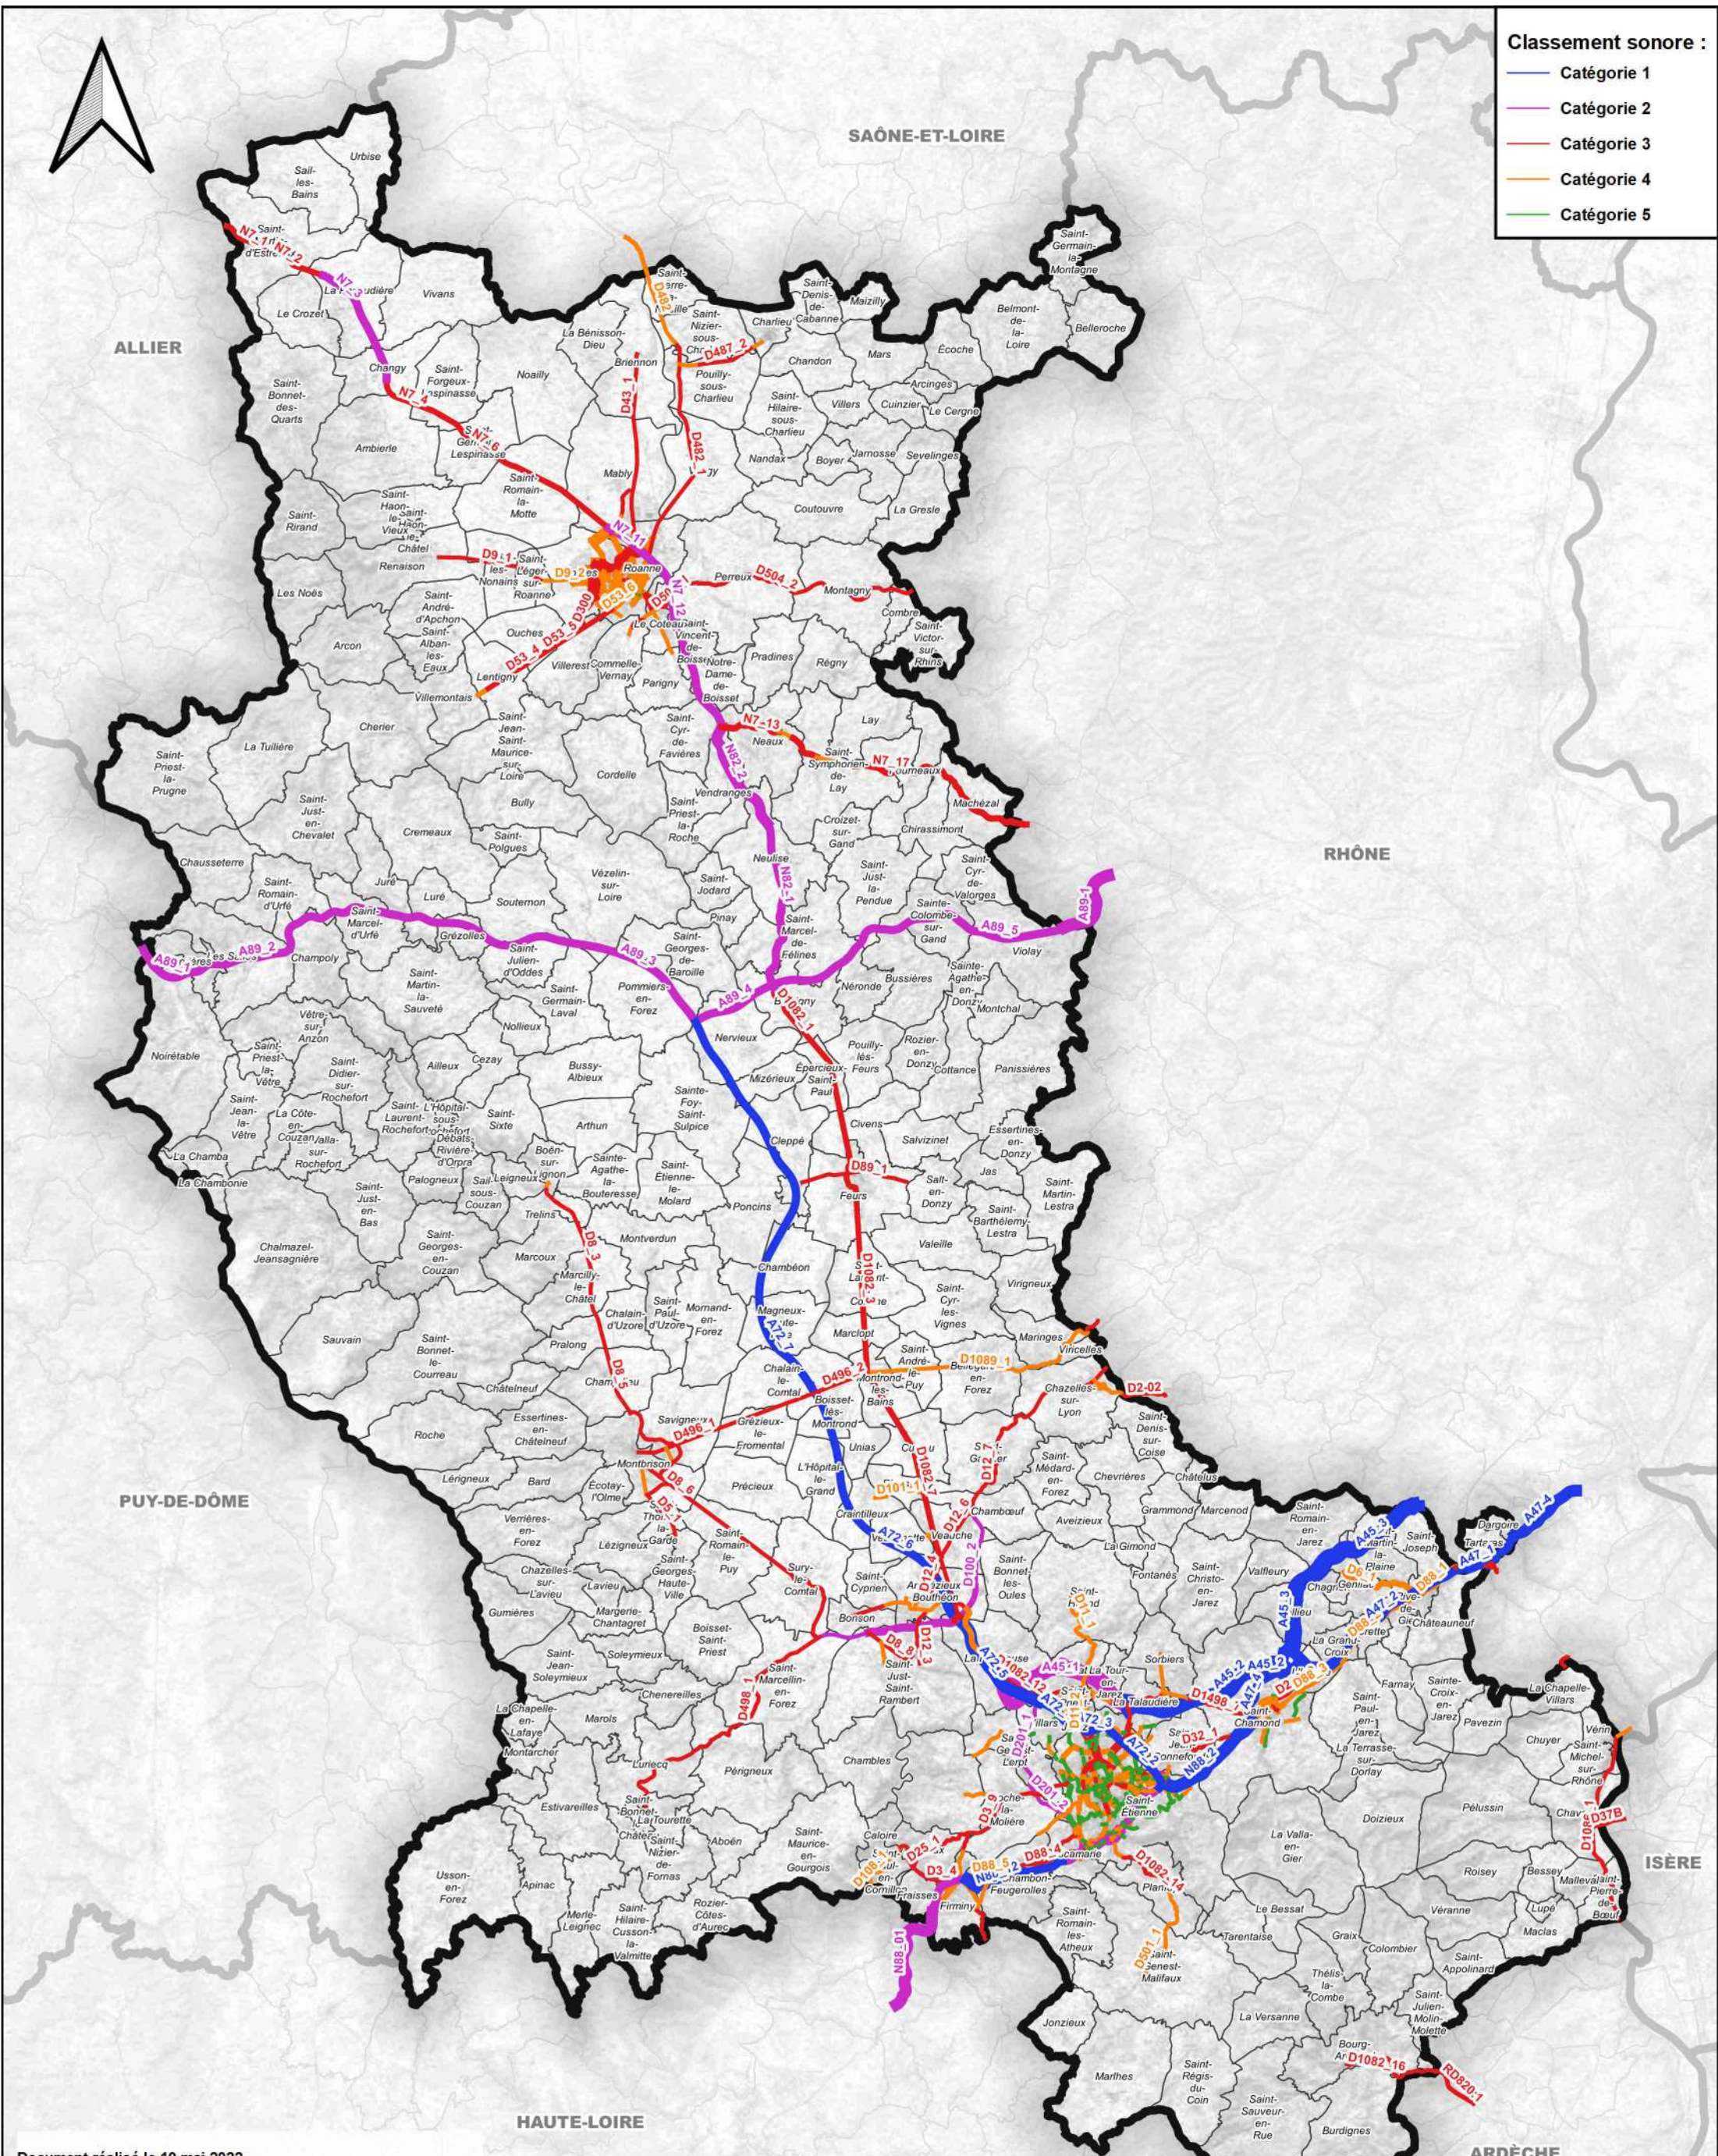

Classement sonore des voies

Classement sonore :

- Catégorie 1
- Catégorie 2
- Catégorie 3
- Catégorie 4
- Catégorie 5

Document réalisé le 10 mai 2022

Source :
©IGN-BD Topo® Edition 2021

OT1533/Bruit_2022/classement_sonore_des_voies/SEE