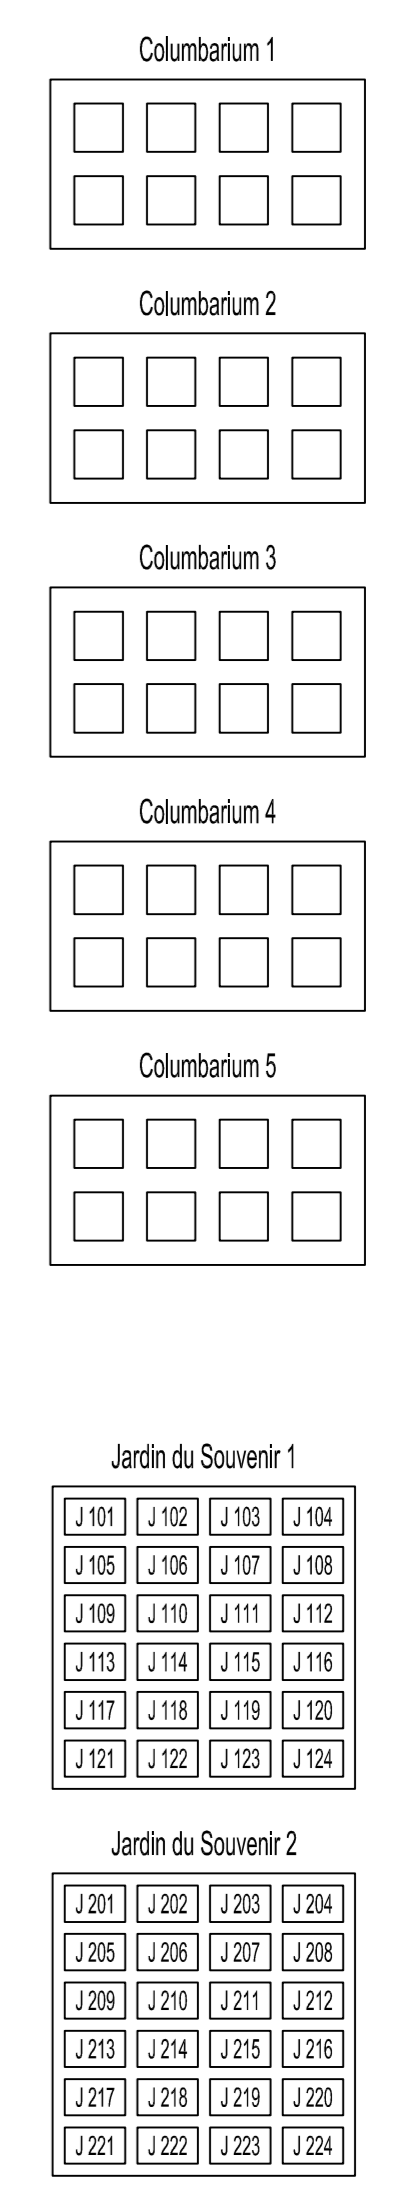

Propriété de la commune de Limas

Commune de LIMAS (Rhône)

Parcelles : AB- 105 à 110 - Rue Jean-Baptiste Martini

PLAN DU CIMETIÈRE

ECHELLE 1/250

SITUATION

Les éléments en grisés sur le plan sont issus du plan de M. DEFAY et des mesures réalisées en 2002 (ref 02025)

Rue Jean-Baptiste Martini