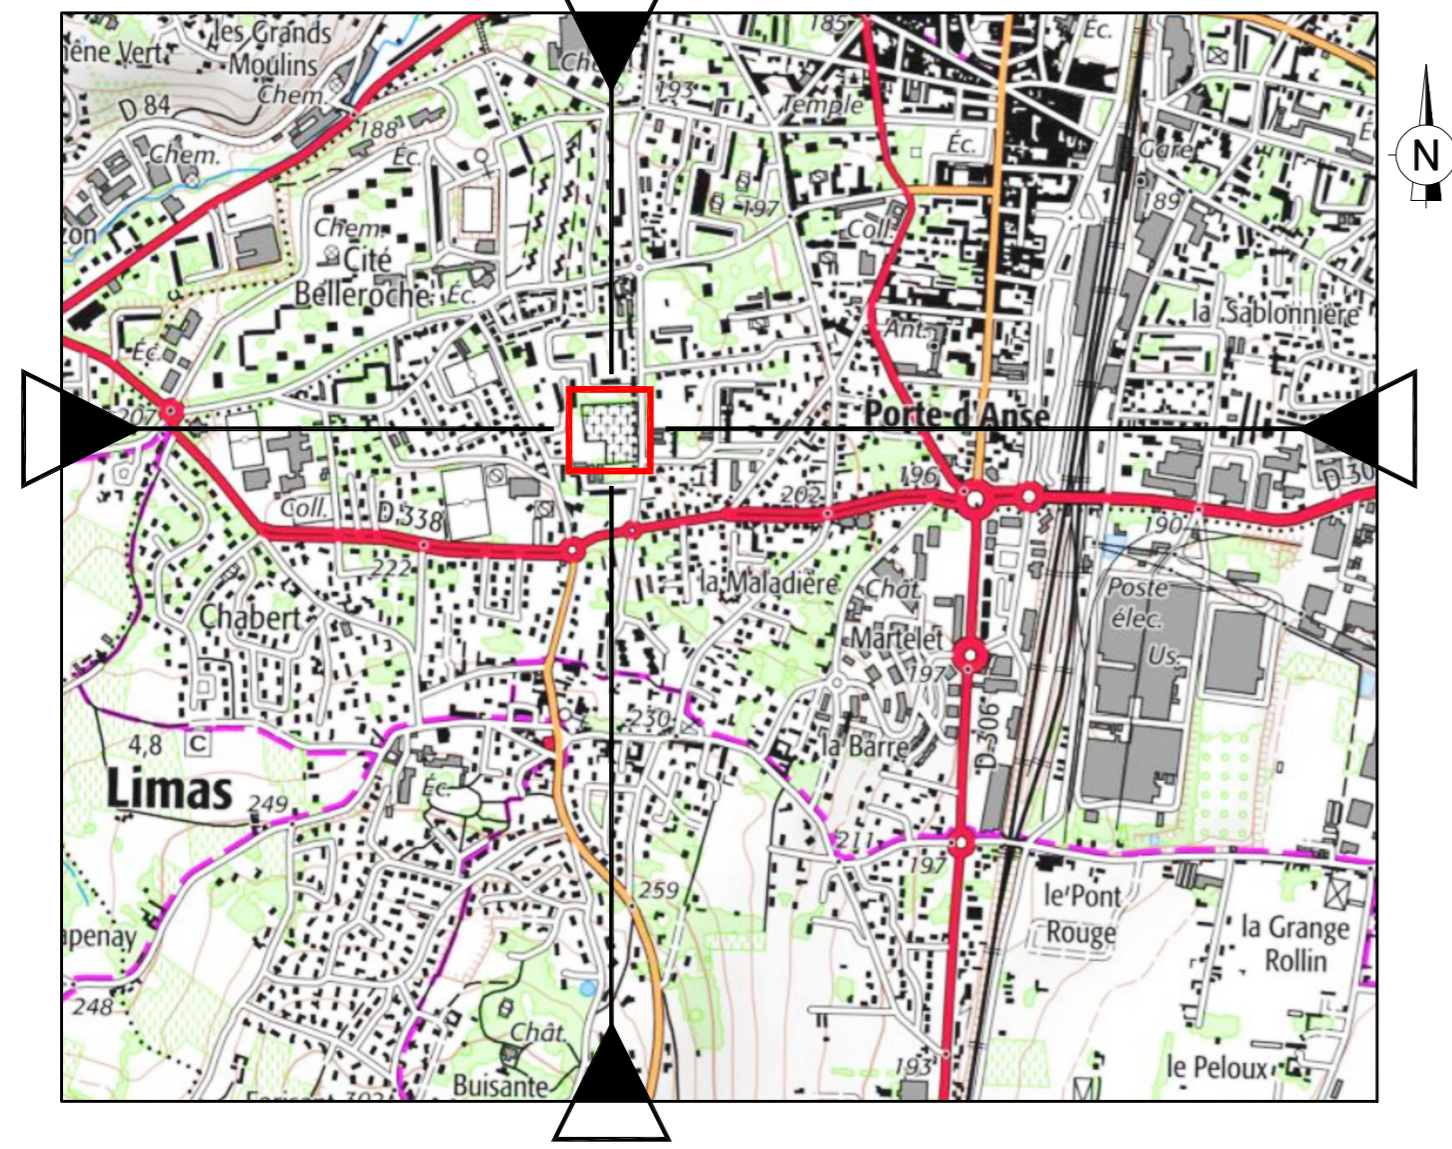

Propriété de la commune de Limas

Commune de LIMAS (Rhône)

Parcelles : AB- 105 à 110 - Rue Jean-Baptiste Martini

PLAN DU CIMETIÈRE

ECHELLE 1/250

SITUATION

Les éléments en grisés sur le plan sont issus du plan de M. DEFAY et des mesures réalisées en 2002 (ref 02025)

Rue Jean-Baptiste Martini