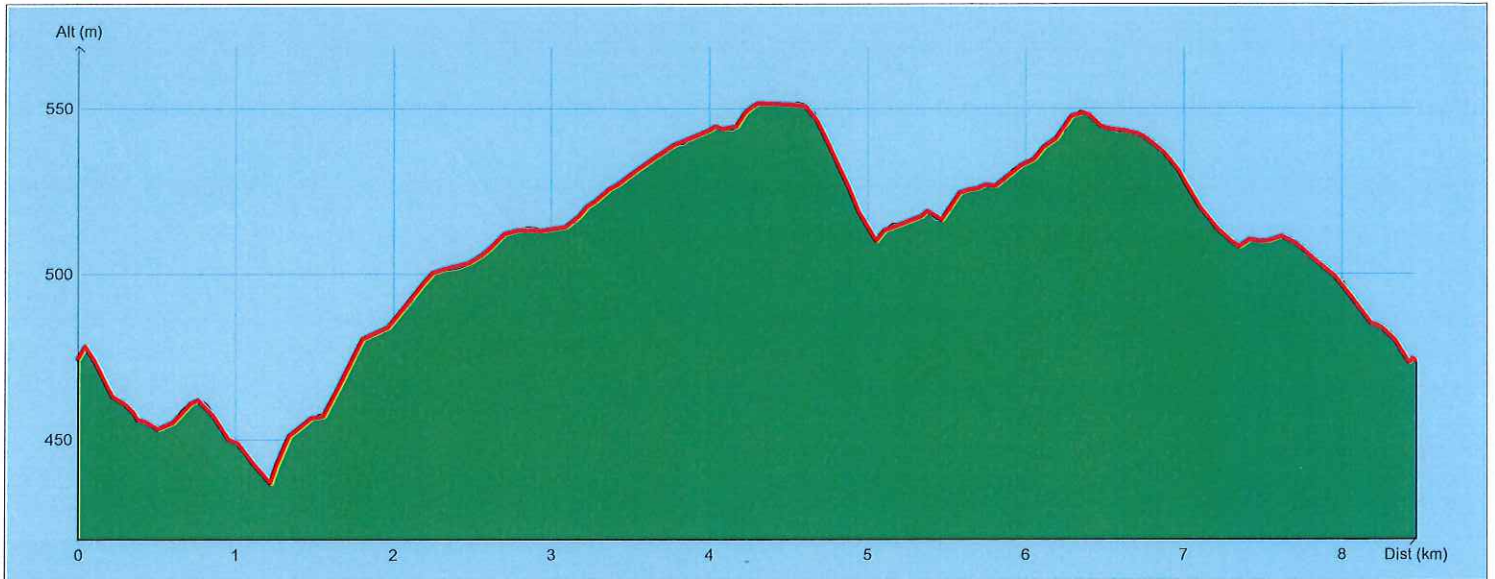

## Tracé : CIRCUIT 1

Copyright IGN

**Distance totale** : 8.480 km

**Montée** : 175 m

**Descente** : 175 m

**Y Minimum** : 437 m

**Y Moyen** : 507 m

**Y Maximum** : 552 m

**Durée estimée** : 01:42:37

**Moyenne estimée** : 5.0 km/h