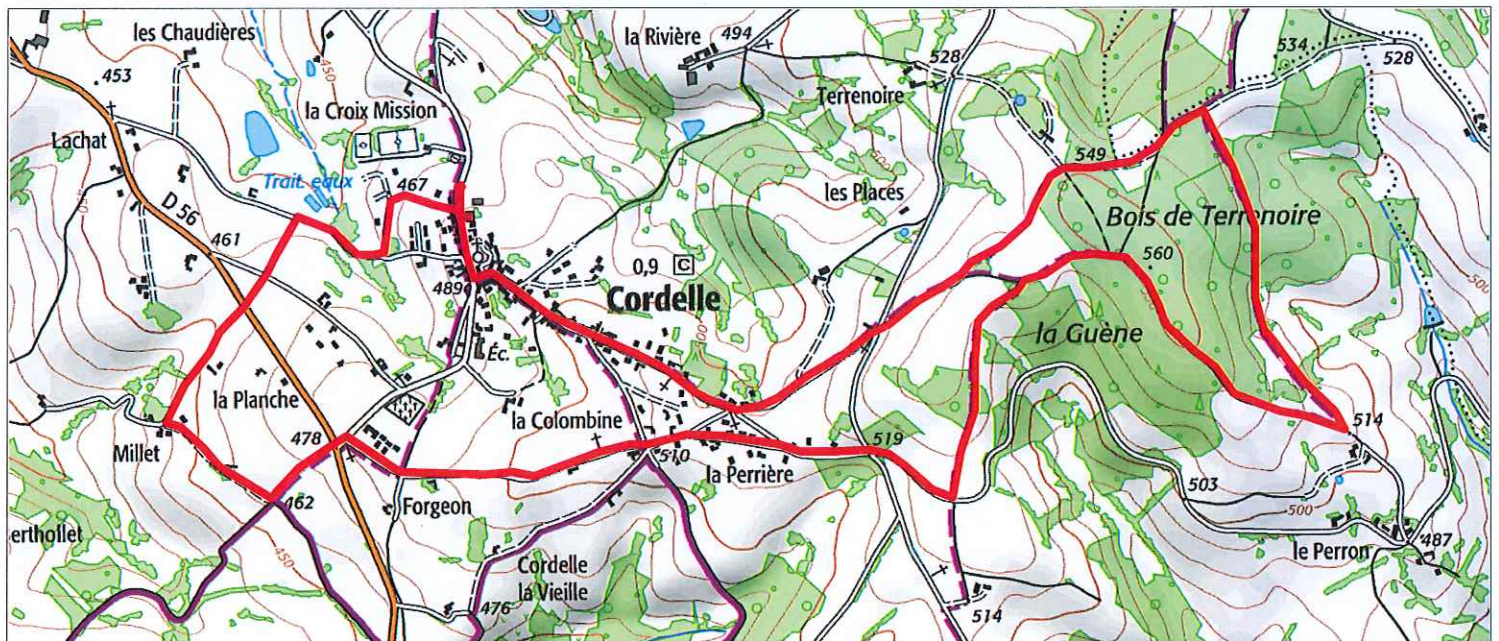

## Tracé : CIRCUIT 1

Copyright IGN

**Distance totale** : 8.480 km

**Montée** : 175 m

**Descente** : 175 m

**Y Minimum** : 437 m

**Y Moyen** : 507 m

**Y Maximum** : 552 m

**Durée estimée** : 01:42:37

**Moyenne estimée** : 5.0 km/h