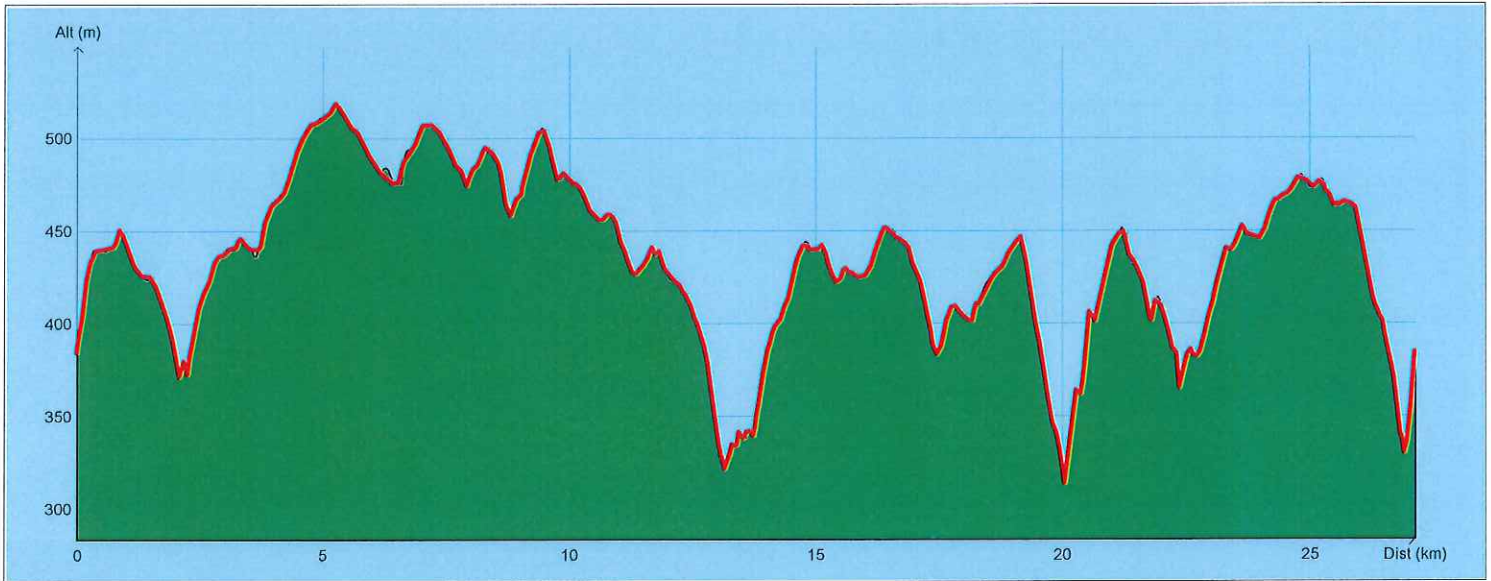

## Tracé : CIRCUIT 5

Copyright IGN

**Distance totale** : 27.246 km

**Montée** : 914 m

**Descente** : 914 m

**Y Minimum** : 314 m

**Y Moyen** : 435 m

**Y Maximum** : 519 m

**Durée estimée** : 06:19:38

**Moyenne estimée** : 4.3 km/h