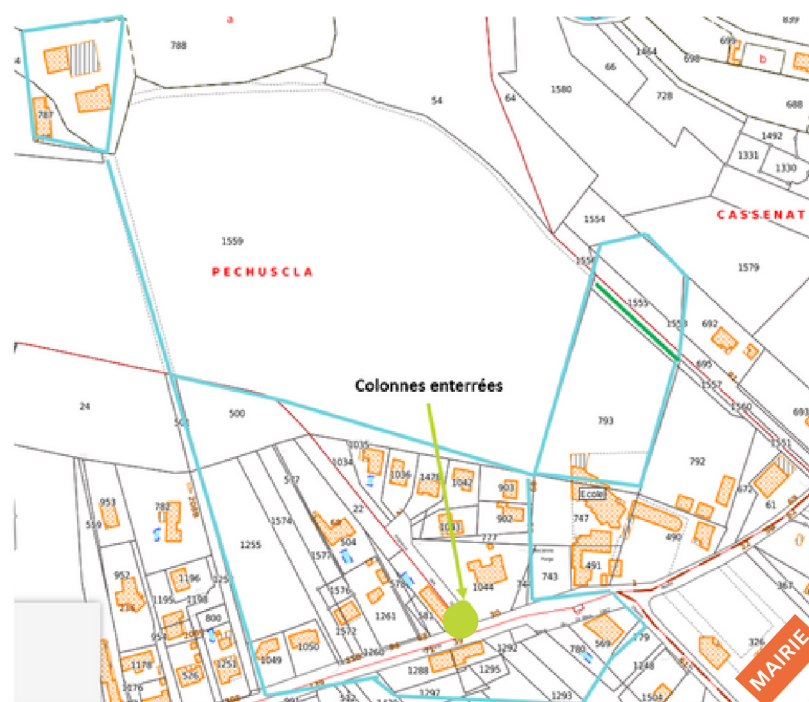

MISE EN PLACE DE COLONNES ENTERRÉES

Finis les bacs sur les trottoirs : la Communauté de Communes du Frontonnais vous offre un nouveau service de collecte.

De nouveaux points de collecte plus esthétiques, plus pratiques et mieux intégrés sont installés sur votre commune.

Ces points de collecte seront constitués de colonnes enterrées pour la collecte :

- des ordures ménagères
- des emballages et papiers recyclables
- des biodéchets
- du verre

 Périmètre concerné

 Point d'apport volontaire
> Impasse des Champs
(à proximité de la mairie)