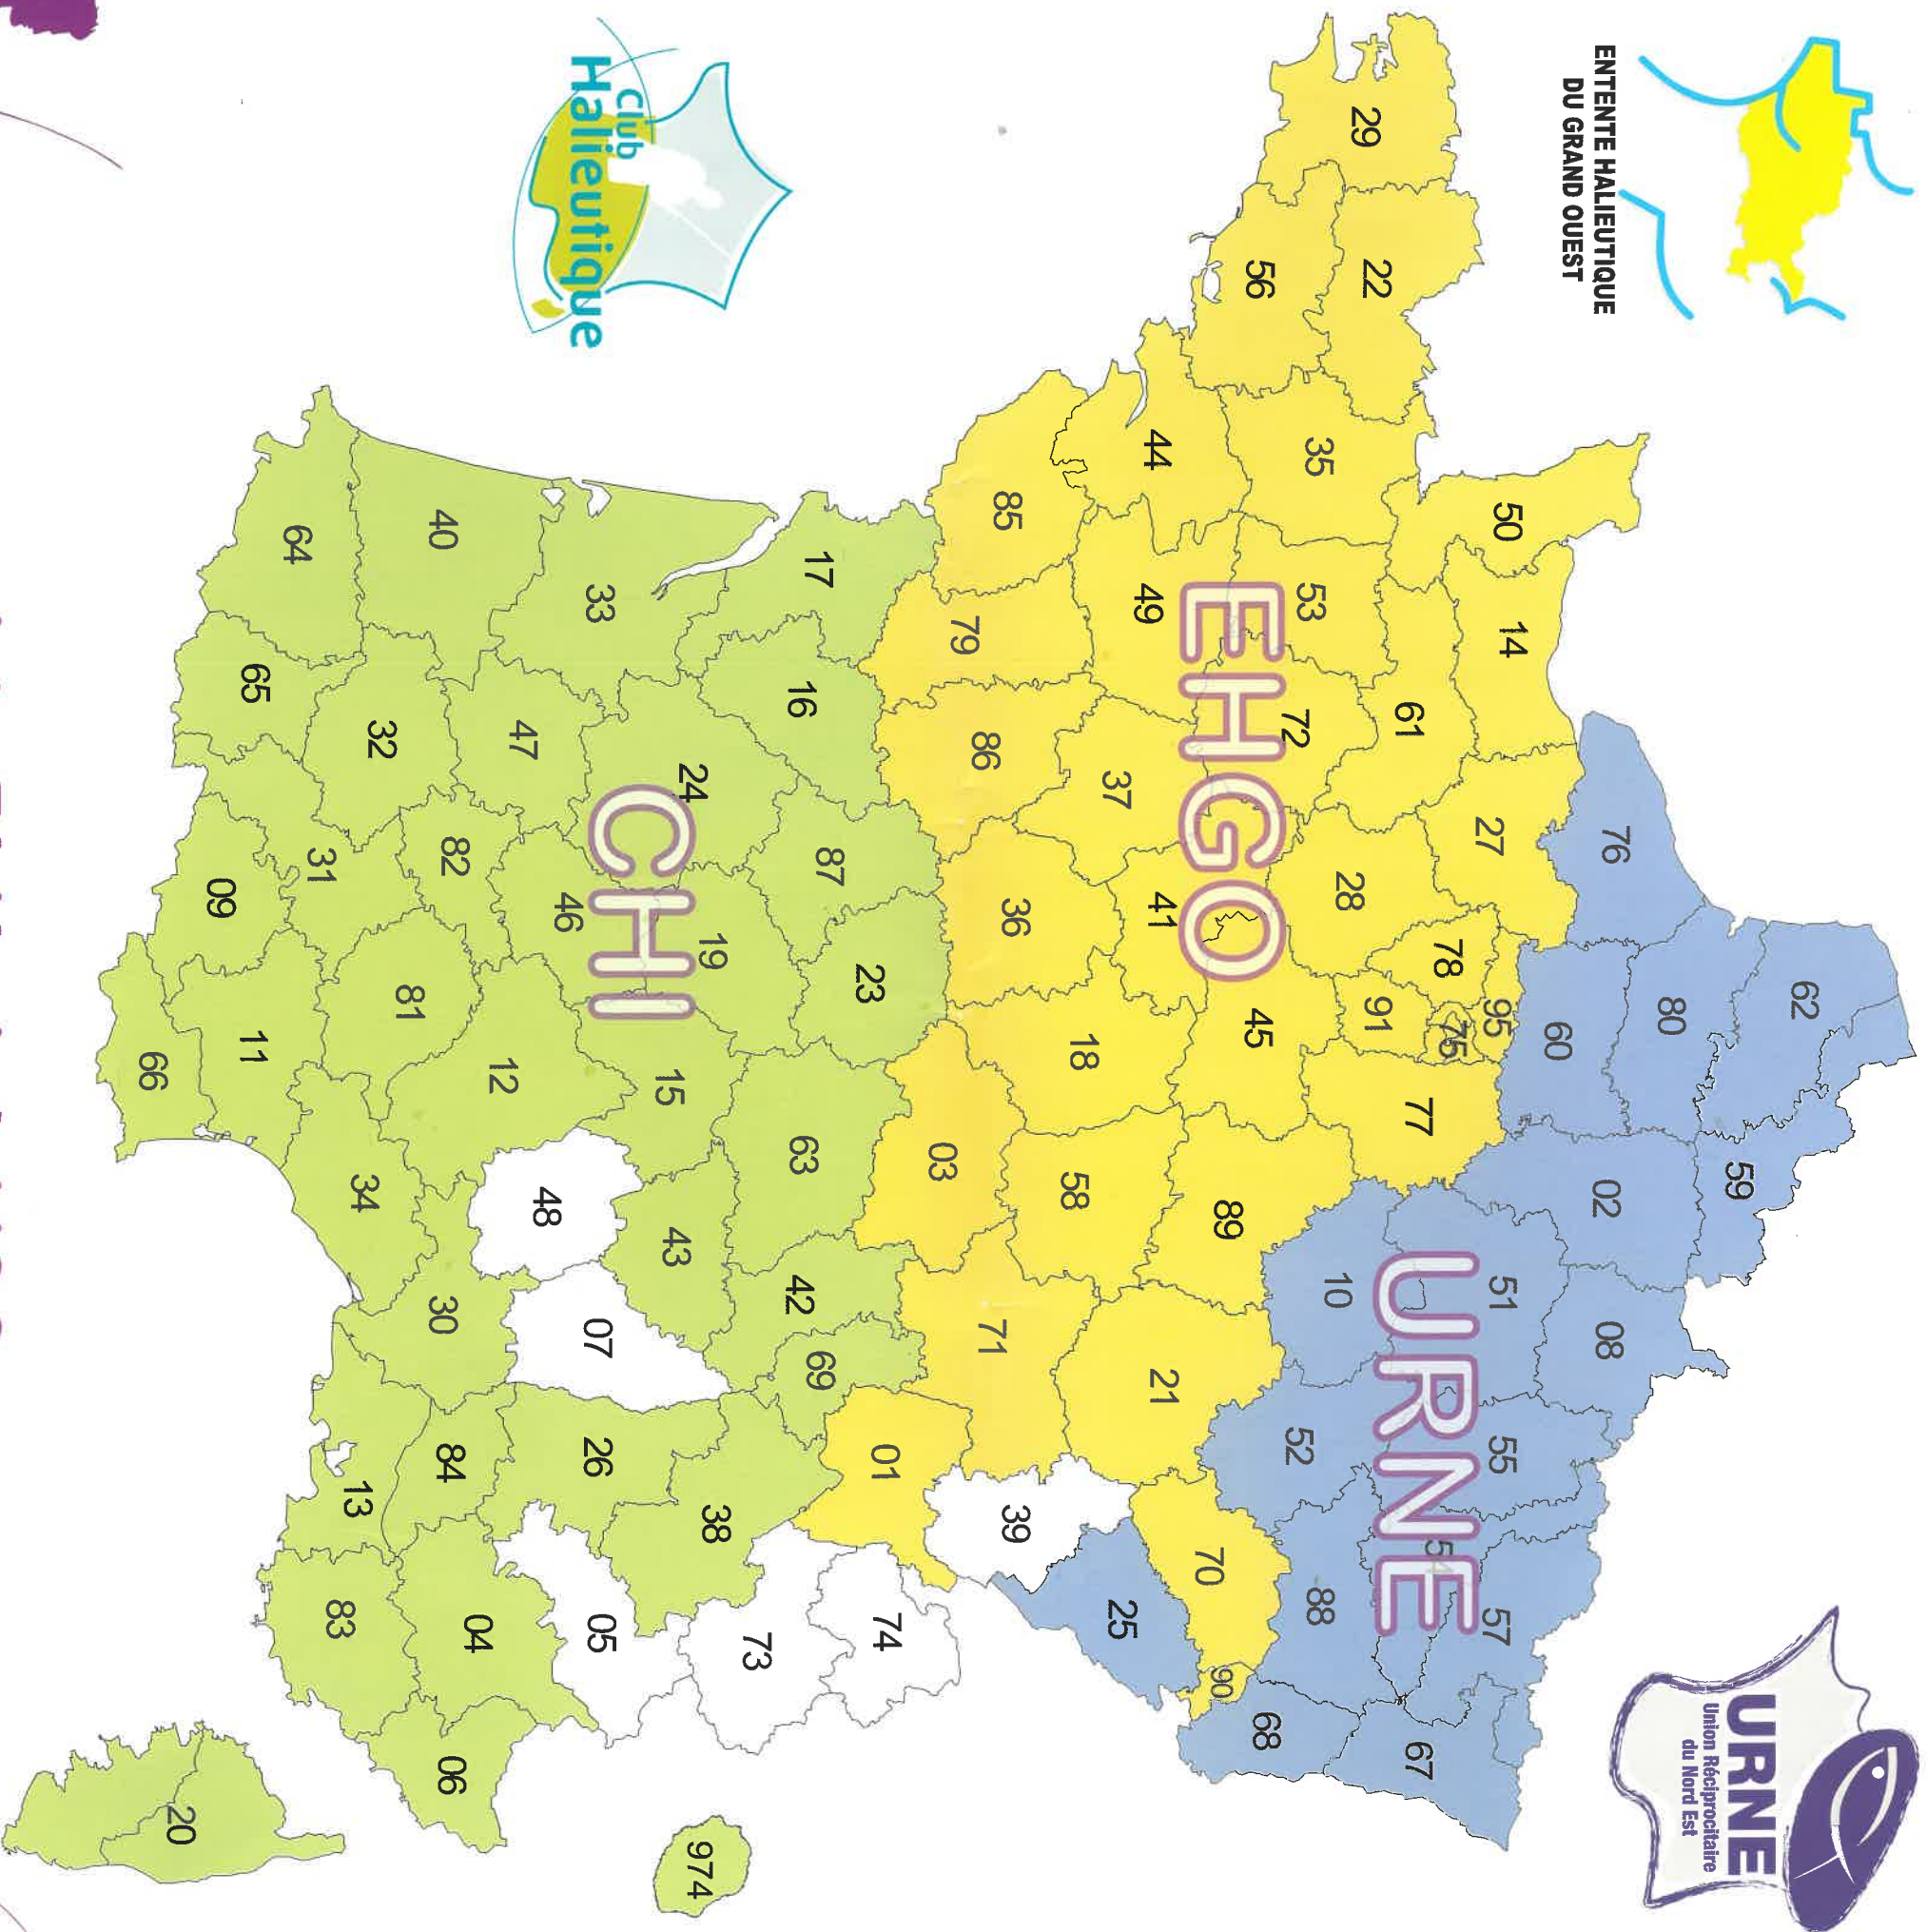

Avec la carte de pêche InterFédérale 2024, pêchez plus loin...

La carte de pêche InterFédérale à 110 € permet de pêcher
sur tous les parcours des associations réciprocitaires
des 91 départements adhérents du CHI / EHGO / URNE

CLIQUEZ **IMPRIMEZ** **PECHÉZ**

www.cartedepêche.fr