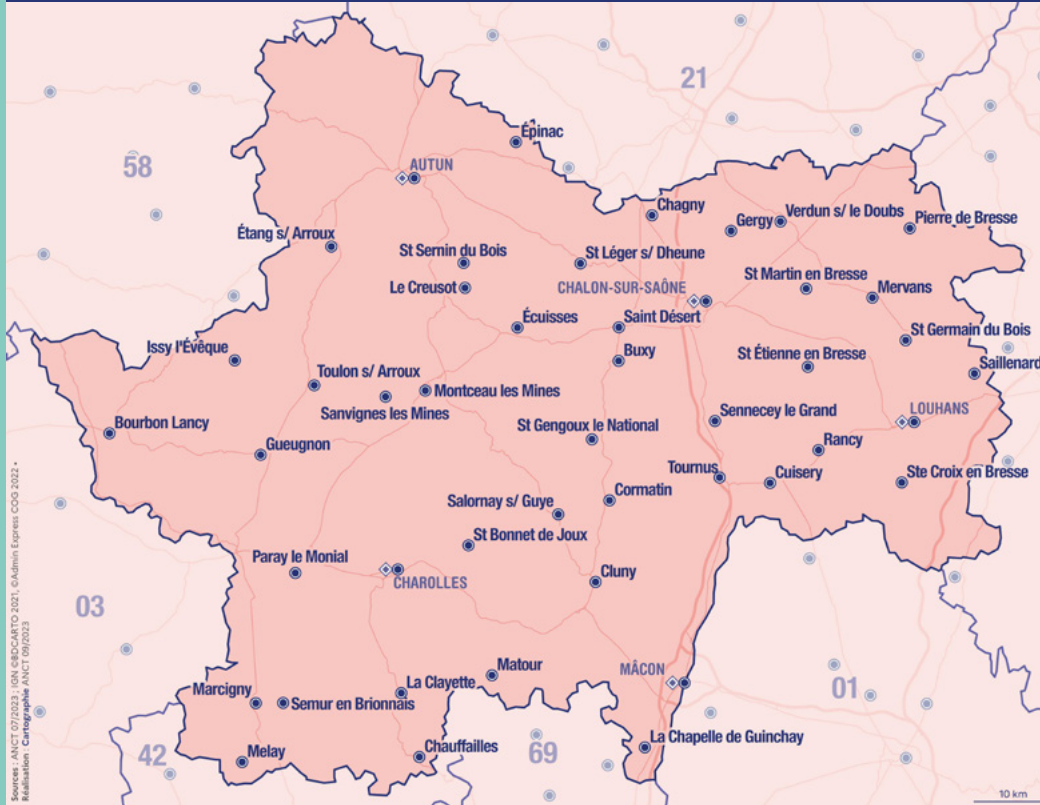

En Saône-et-Loire, 47 France services vous accompagnent

● Commune dotée d'une ou plusieurs France services   ◆ Préfecture / sous-préfecture

Autun

**France services
Laboratoire
social d'Autun**
34 rue Parpas
07 63 26 67 84

Bourbon-Lancy

**France services
de Bourbon-Lancy**
1 place de l'Église
03 85 85 63 60

Buxy

**France services
de Buxy**
4 route de Davenay
03 79 46 01 90

Chagny

**France services
de Chagny**
4 rue de la République
03 58 09 02 85

Chalon-sur-Saône

**France services
de Chalon-sur-Saône -
Quartier des Près Saint Jean**
1 rue Winston Churchill
03 85 97 09 72

Charolles

**France services
de Charolles**
13 avenue Joanny Furtin
03 85 39 53 05

Chauffailles

**France services Pimms
Médiation de Chauffailles**
Place de la Gare
03 85 24 29 50

Cluny

**France services
Clunisois**
5 place du Marché
03 85 20 00 11

Cormatin

**France services
de Cormatin**
3 place de l'École
03 85 44 99 28

Cuisery

**France services
Cuisery - Terres de Bresse**
Place de l'Arquebuse
03 73 55 15 68

Écuisses

France services d'Écuisses
Rue du 19 mars 1962
03 85 78 92 66

Épinac

France services Épinac
Place Charles de Gaulle
03 85 82 10 12

Étang-sur-Arroux

**France services Pôle de
proximité Étang-sur-Arroux**
2 bis rue d'Autun
03 85 82 38 14

Gergy

France services de Gergy
41 Grande rue
03 85 98 12 97

Gueugnon

France services de Gueugnon
47 rue de la Convention
03 85 85 52 52

Issy-l'Évêque

**France services Pimms
Médiation Issy-l'Évêque**
2 route de Luzy
03 85 84 57 97

La Chapelle-de-Guinchay

France services Bulle de Vie
5 place de l'Église
03 58 19 02 08

La Clayette

**France services Pimms
Médiation La Clayette**
5 place de la Mairie
03 85 84 61 85

Le Creusot

France services Le Creusot
7 rue Hélène Brion
07 49 85 57 67

Louhans

France services de Louhans
11 rue des Bordes
06 07 99 30 40

Mâcon

**France services de Mâcon
- Quartier des Gautriats/
Saugeraies**
32 rue de Bourgogne
03 85 38 88 04

France services

Les Blanchettes - Mâcon
193 rue des Blanchettes
03 85 38 21 65

Marcigny

**France services Pimms
Médiation Marcigny**
15 rue de la Chenale
03 85 24 44 51

Matour

**France services
Entre Charolais
et Mâconnais**
Maison des Associations
Place de l'Église
06 77 30 29 81

Melay

**France services Pimms
Médiation de Melay**
Le Bourg
03 85 26 42 71

Mervans

**France services
de Mervans**
Place de la Mairie
03 85 76 99 78

Montceau-les-Mines

**France services
de Montceau-les-Mines**
43 rue de la Coudraie
06 88 83 76 45

Paray-le-Monial

**France services
de Paray-le-Monial**
1 rue du 8 mai
09 72 31 03 20

Pierre-de-Bresse

**France services
de Pierre-de-Bresse**
5bis place de la Mairie
03 85 76 30 60

Rancy

France services de Rancy
780 route de Louhans
03 85 75 81 48

Saillenard

**France services
de Saillenard**
136 rue de l'Église
03 85 72 38 71

Saint-Bonnet-de-Joux

**France services Pimms
Médiation Val de Joux**
Place de la Poste
09 71 27 93 26

Saint-Désert

France services Saint-Désert
Mairie
42 avenue de Bourgogne
03 73 55 02 99

Sainte-Croix-en-Bresse

**France services
Sainte-Croix-en-Bresse**
180 Grande rue
03 85 74 11 37

Saint-Étienne-en-Bresse

**France services
Saint-Étienne-en-Bresse**
17 place de la Mairie
03 85 96 40 70

Saint-Gengoux-le-National