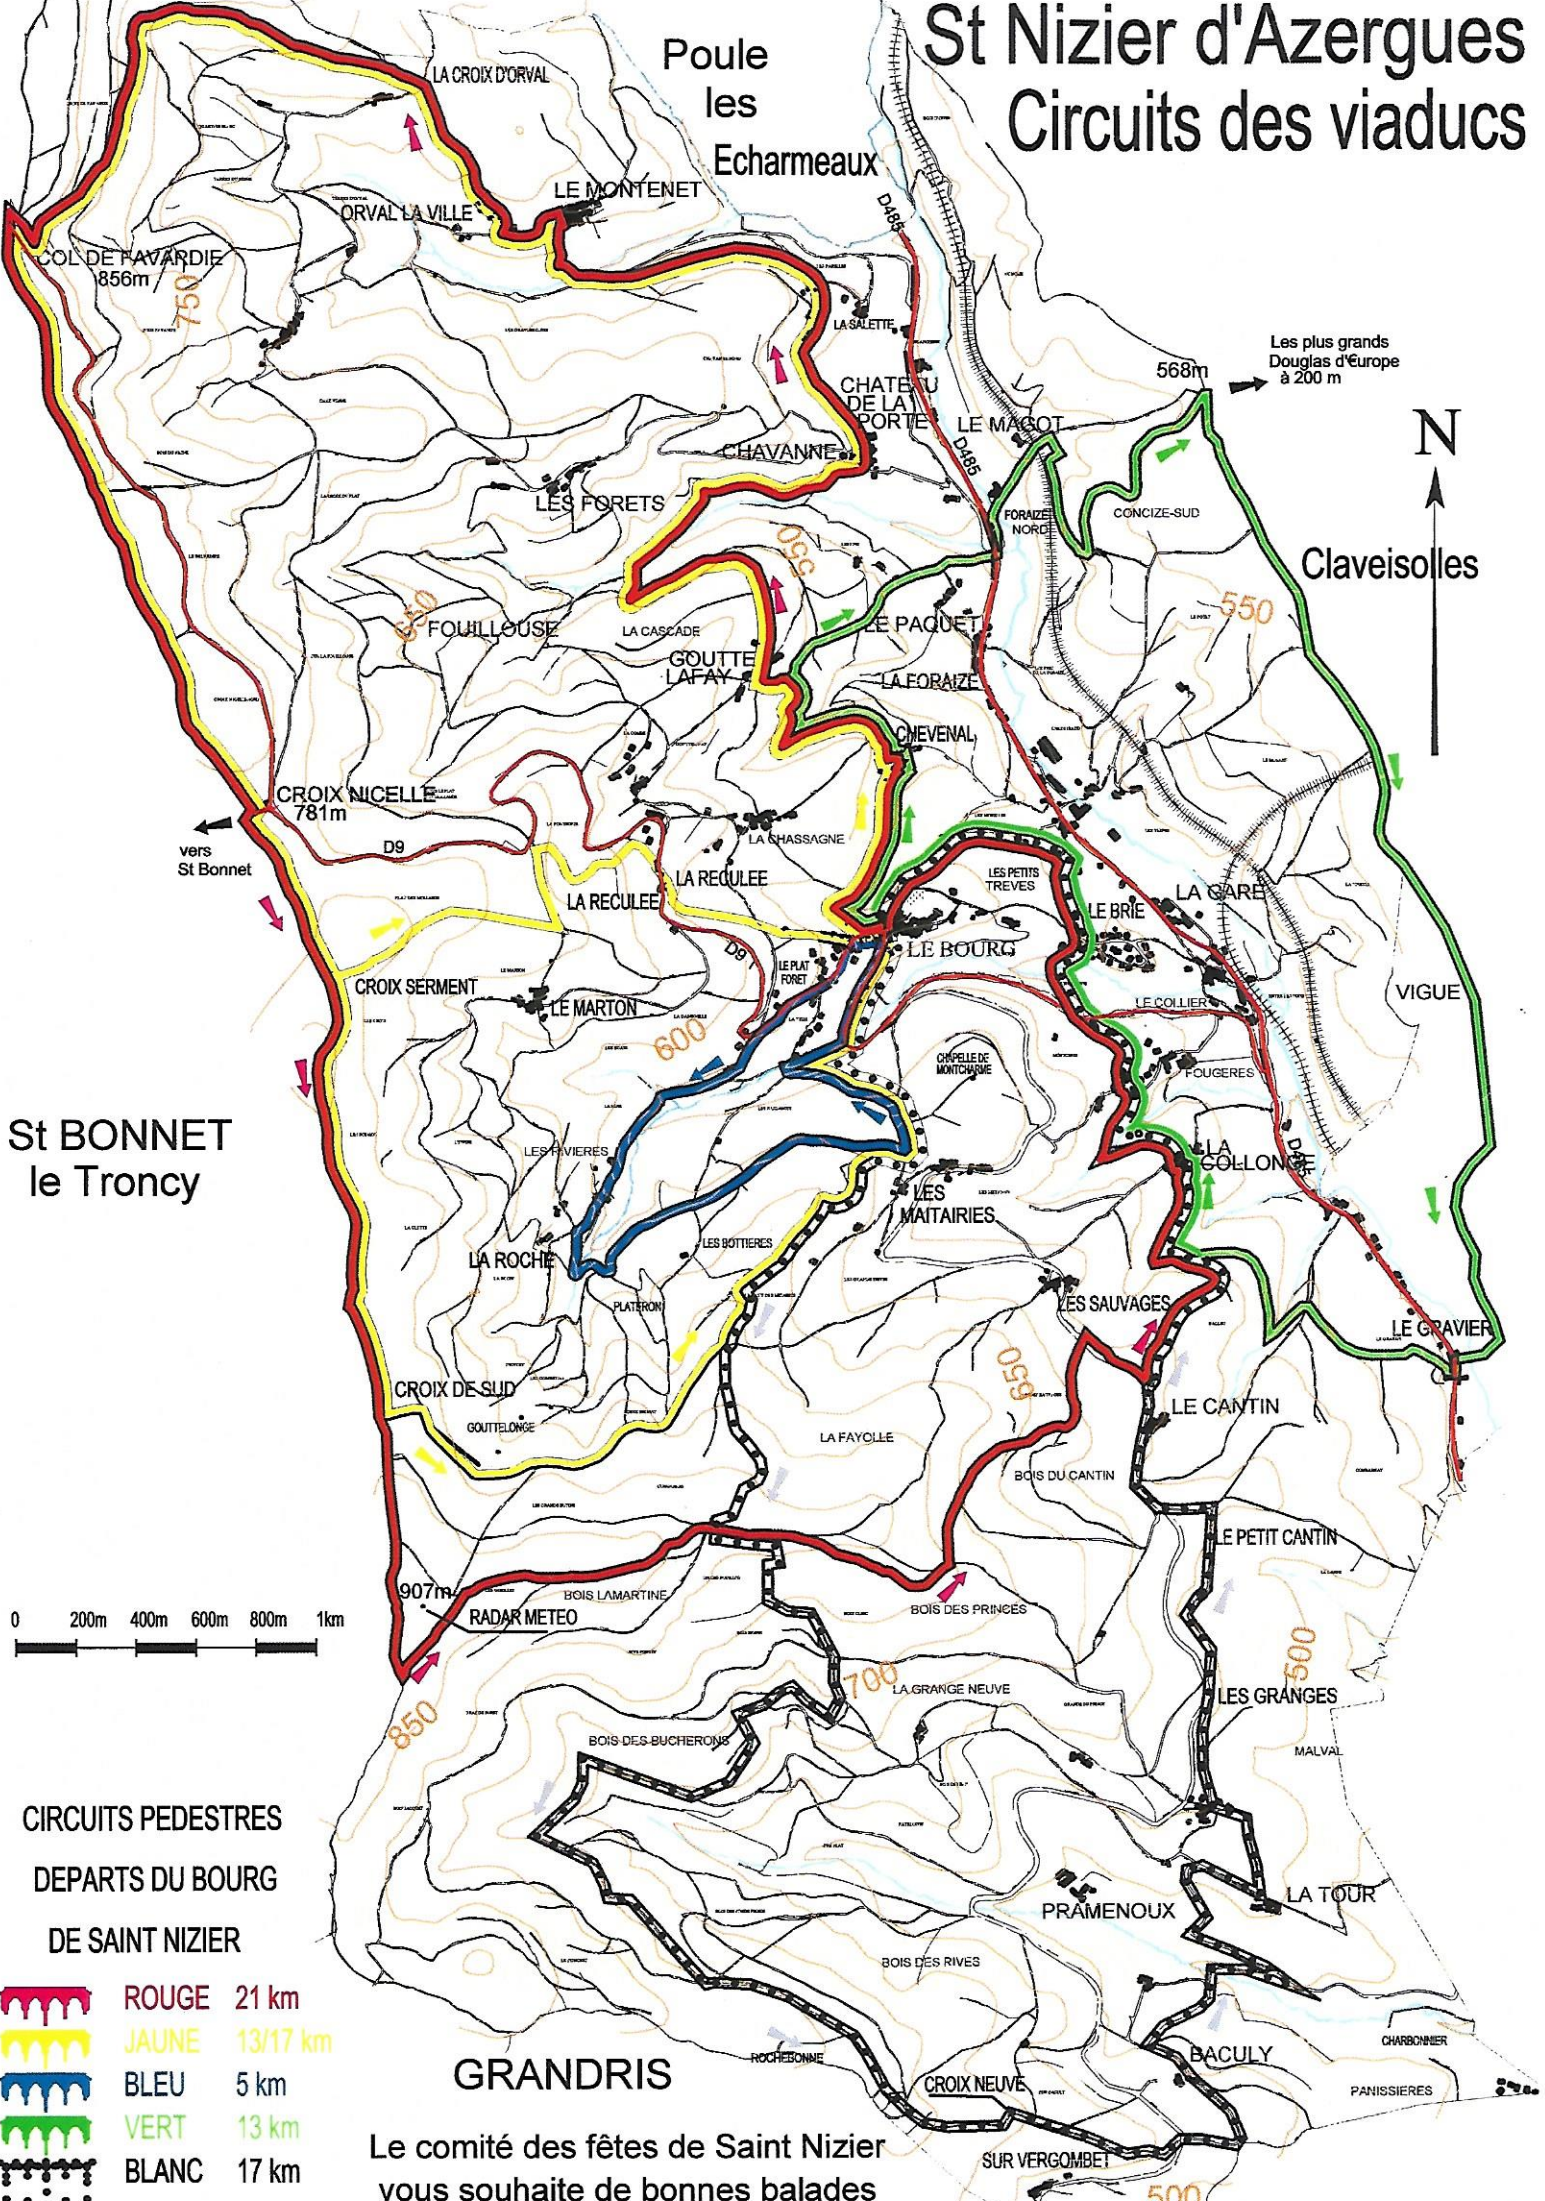

St Nizier d'Azergues Circuits des viaducs

St BONNET
le Troncy

- CIRCUITS PEDESTRES**
DEPARTS DU BOURG
DE SAINT NIZIER
-  ROUGE 21 km
 -  JAUNE 13/17 km
 -  BLEU 5 km
 -  VERT 13 km
 -  BLANC 17 km

GRANDRIS
 Le comité des fêtes de Saint Nizier
 vous souhaite de bonnes balades