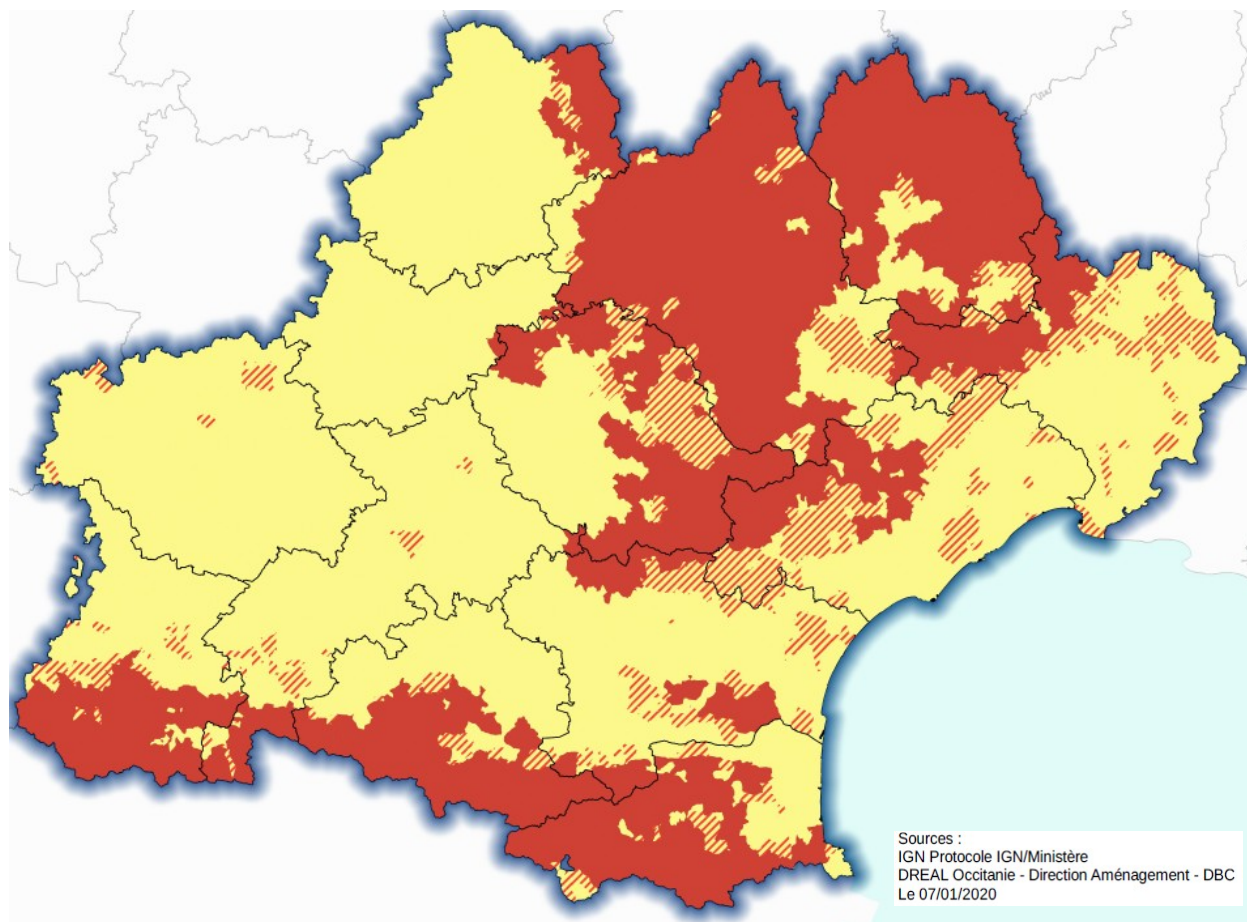

L'arrêté du 27 juin 2018, retranscrit dans l'article R 1333-29 du code de la santé publique a instauré 3 « zones à potentiel radon ».

Zonage défini à partir d'une cartographie du potentiel radon des formations géologiques du territoire métropolitain réalisé par l'IRSN.

- **Zone 1 = zone à potentiel faible**
  Communes localisées sur les formations géologiques présentant les teneurs en uranium les plus faibles.
- **Zone 2 = zone à potentiel faible mais sur lesquelles des facteurs géologiques particuliers peuvent faciliter le transfert du radon vers les bâtiments**
  Communes localisées sur des formations géologiques présentant des teneurs en uranium faibles mais sur lesquelles des facteurs géologiques particuliers peuvent faciliter le transfert du radon vers les bâtiments.
- **Zone 3 = zone à potentiel radon significatif**
  Communes qui, sur au moins une partie de leur superficie, présentent des formations géologiques dont les teneurs en uranium sont estimées plus élevées comparativement aux autres formations.

Suis-je concerné ?

Pour connaître le potentiel radon de votre commune, consultez le site de l'institut national de recherche et de sécurité (INRS) :

<http://www.irsn.fr/FR/connaissances/Environnement/expertises-radioactivite-naturelle/radon>