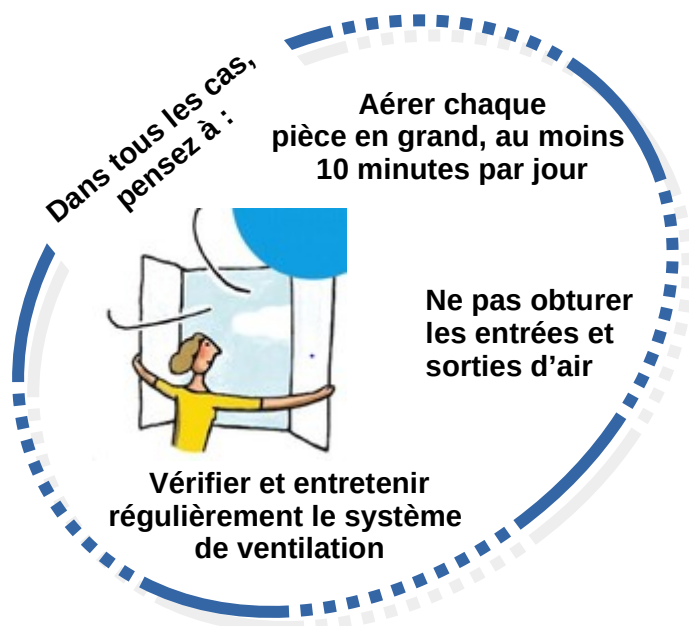

■ En Construction Neuve

- Poser une membrane d'étanchéité avant de couler la dalle ou prévoir un vide-sanitaire ventilé.
- Veiller à l'étanchéité des réseaux et canalisations.
- Concevoir les espaces verticaux de manière étanche et éviter les espaces de grande hauteur.
- Séparer la cage d'escalier principale de celle menant à la cave en installant par exemple une porte étanche à l'air.
- Équiper les pièces « sèches » d'entrées d'air et les pièces « humides » de sorties d'air. Penser à détalonner les portes (au moins 1 cm).
- En cas d'installation d'un appareil de chauffage à combustion, prévoir une entrée d'air spécifique.

■ Dépister le radon chez soi :

Pour les bâtiments d'habitation, il est possible de procéder soi-même à une mesure en acquérant un dosimètre radon (conforme à la norme NF ISO 11665-4) auprès des sociétés spécialisées :

Analyse-radon (société Algade/Dosirad)
Santé radon (société Pe@rl)
Radonova laboratoires...

Le dosimètre doit être installé pendant 2 mois (entre octobre et avril), il convient ensuite de le retourner au laboratoire pour analyse (analyse comprise dans le prix du test).

La présence de radon est mesurée en Becquerels par m³. Seul un seuil réglementaire existe pour les établissements recevant du public, il est de 300 Bq/ m³ en moyenne annuelle (au-delà, des actions correctives sont nécessaires).

Cependant, il est pertinent de chercher à réduire les concentrations en radon aussi bas que possible, car plus la concentration est basse plus le risque est faible.

Références réglementaires :

Décrets n° 2018-434, n° 2018-437 et n° 2018-438 du 4 juin 2018.
Arrêté du 27 juin 2018, retranscrit dans l'article R 1333-29 du code de la santé publique.

Informations complémentaires :

<http://www.occitanie.developpement-durable.gouv.fr/-r6193.html>
Brochure « Construire sain » à télécharger sur le site de la DREAL Occitanie
<http://www.occitanie.developpement-durable.gouv.fr/-a4015.html>