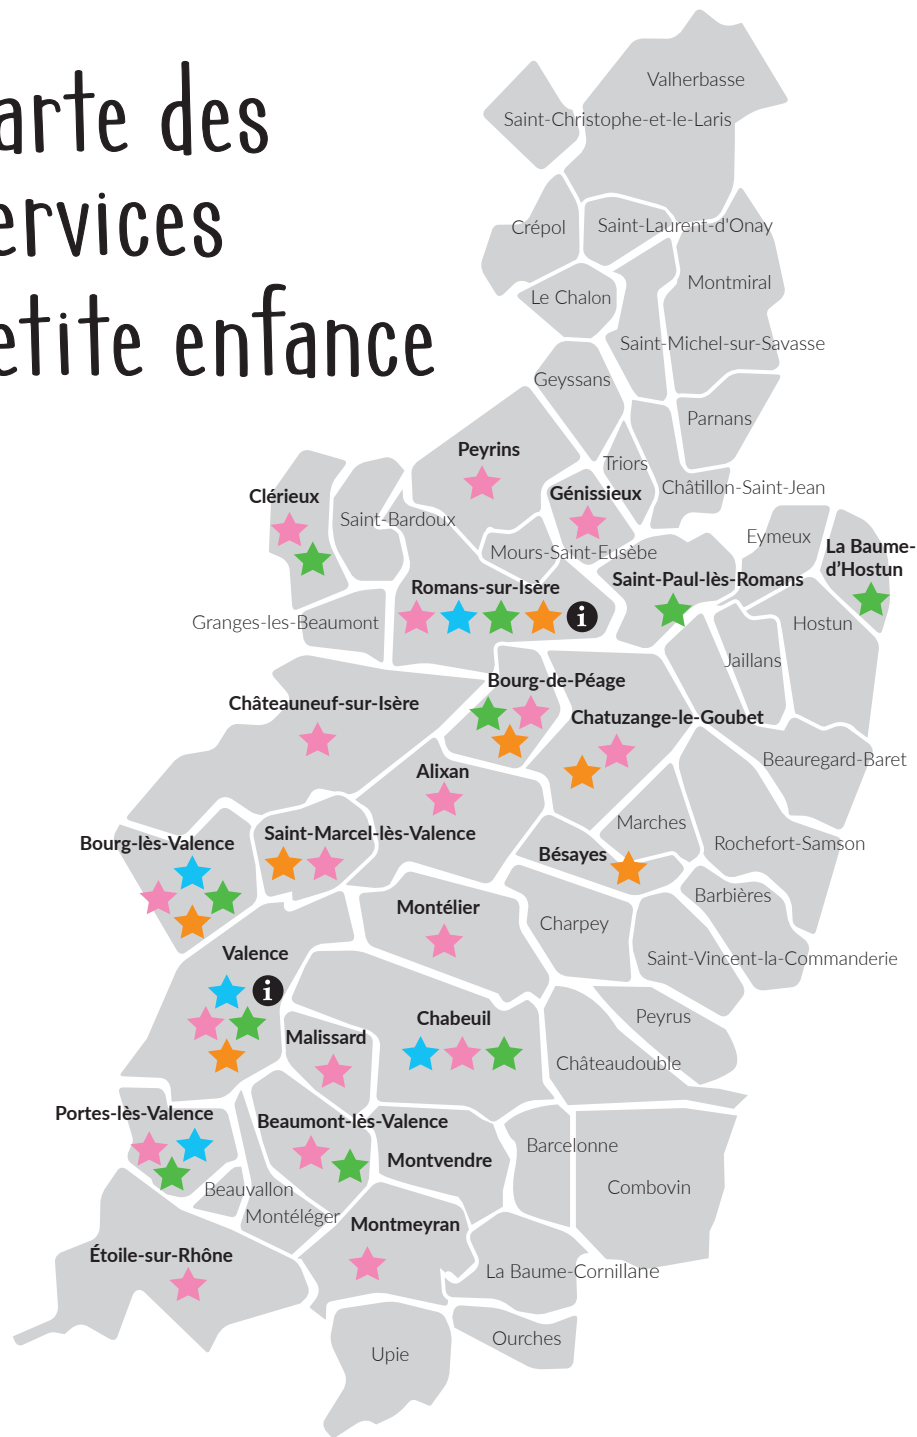

Carte des services Petite enfance

LÉGENDE

- ★ **Crèches collectives**
  Les enfants sont accueillis en structure collective.
- ★ **Crèches familiales**
  Domiciles des assistantes maternelles employées par les crèches familiales.
- ★ **Relais Petite Enfance (RPE)**
  Des infos et conseils pour employer une assistante maternelle indépendante.
- ★ **Lieux d'Accueil Enfants-Parents**
  Une bulle d'air et de jeux pour les enfants et leurs parents.
- **i** **Points info Petite enfance**

Chiffres clés

550
professionnels
de la Petite enfance
sur le territoire

Plus de
7 000
enfants de - de 3 ans

900
assistantes maternelles
agréées indépendantes

34
crèches collectives

2 crèches
familiales

2 Points info
Petite enfance

11 Lieux d'Accueil
Enfants-Parents (LAEP)

5 Relais
Petite enfance