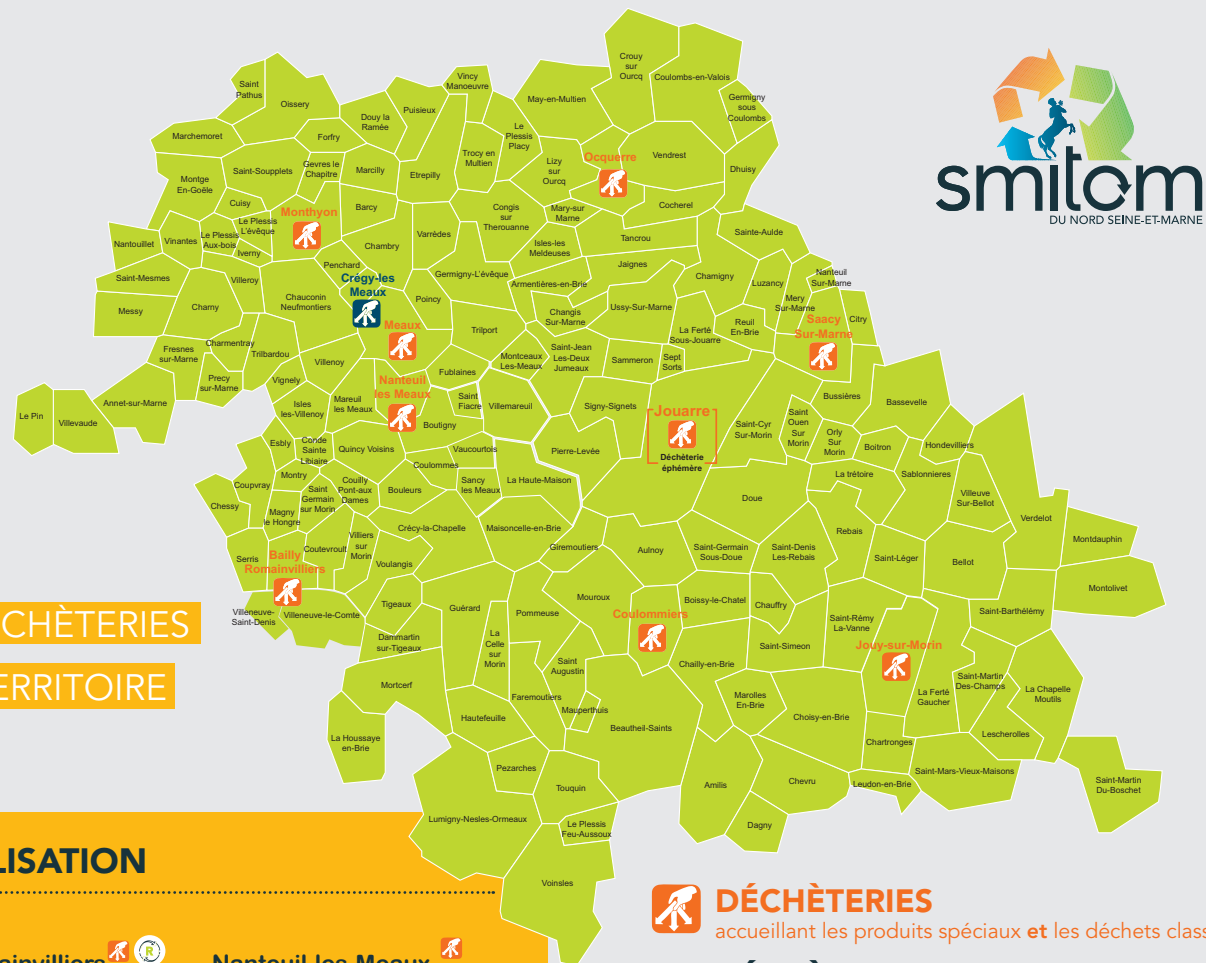

**Comment accéder aux déchèteries ?**

En présentant votre carte d'accès, accompagnée d'un justificatif de domicile récent et de votre pièce d'identité.

**> Pour obtenir votre carte d'accès :**

procurez-vous le dépliant réservé à cet effet en déchèteries, en mairies ou sur le site internet du SMITOM (rubrique : les déchèteries) et adressez aux services du SMITOM les pièces justificatives demandées. Vous pouvez également faire votre demande en ligne depuis la page d'accueil du site du SMITOM en cliquant sur l'icône «demander une carte de déchèteries». **Cette carte est valable dans TOUTES les déchèteries du SMITOM.**

**Quelle quantité de déchets est-on autorisé à déposer en déchèterie ?**

La limite journalière de dépôt est fixée à **4 m<sup>3</sup> par jour** et à **18m<sup>3</sup> par année civile**.

**Et une fois ce quota de 18 m<sup>3</sup> atteint ?**

## LES DÉCHÈTERIES DU TERRITOIRE

### LOCALISATION

**Bailly-Romainvilliers**   
Lieu-dit la Mare Houleuse  
proche rue Saint Jacques

**Coulommiers**   
Rue de la Butte  
(Mouroux 77120)

**Jouy-sur-Morin**   
Rue de la Ferté-Gaucher

**Meaux**   
Rue de la Baue