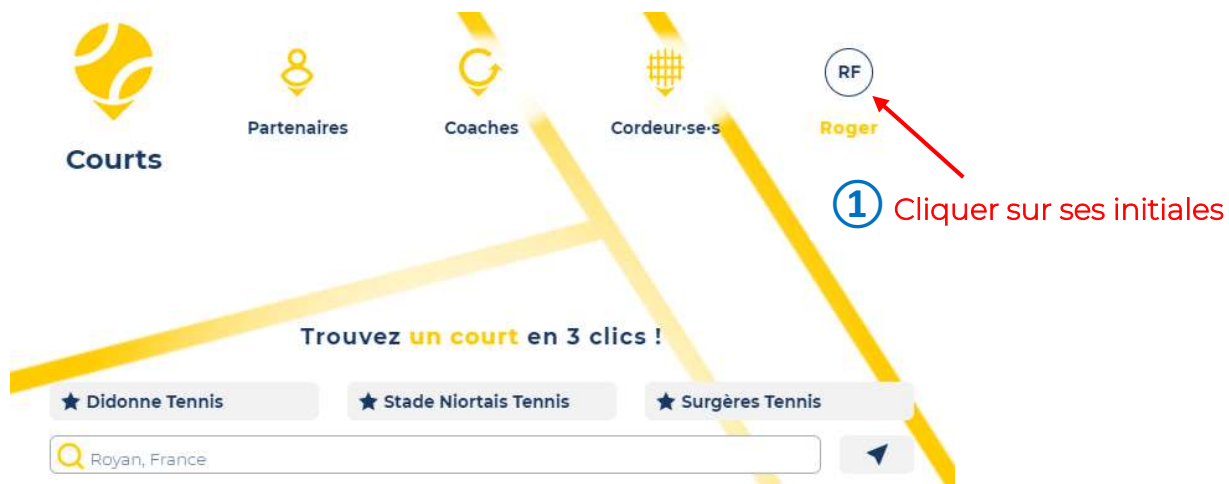

0.2/ Page d'Accueil / Joueur connecté