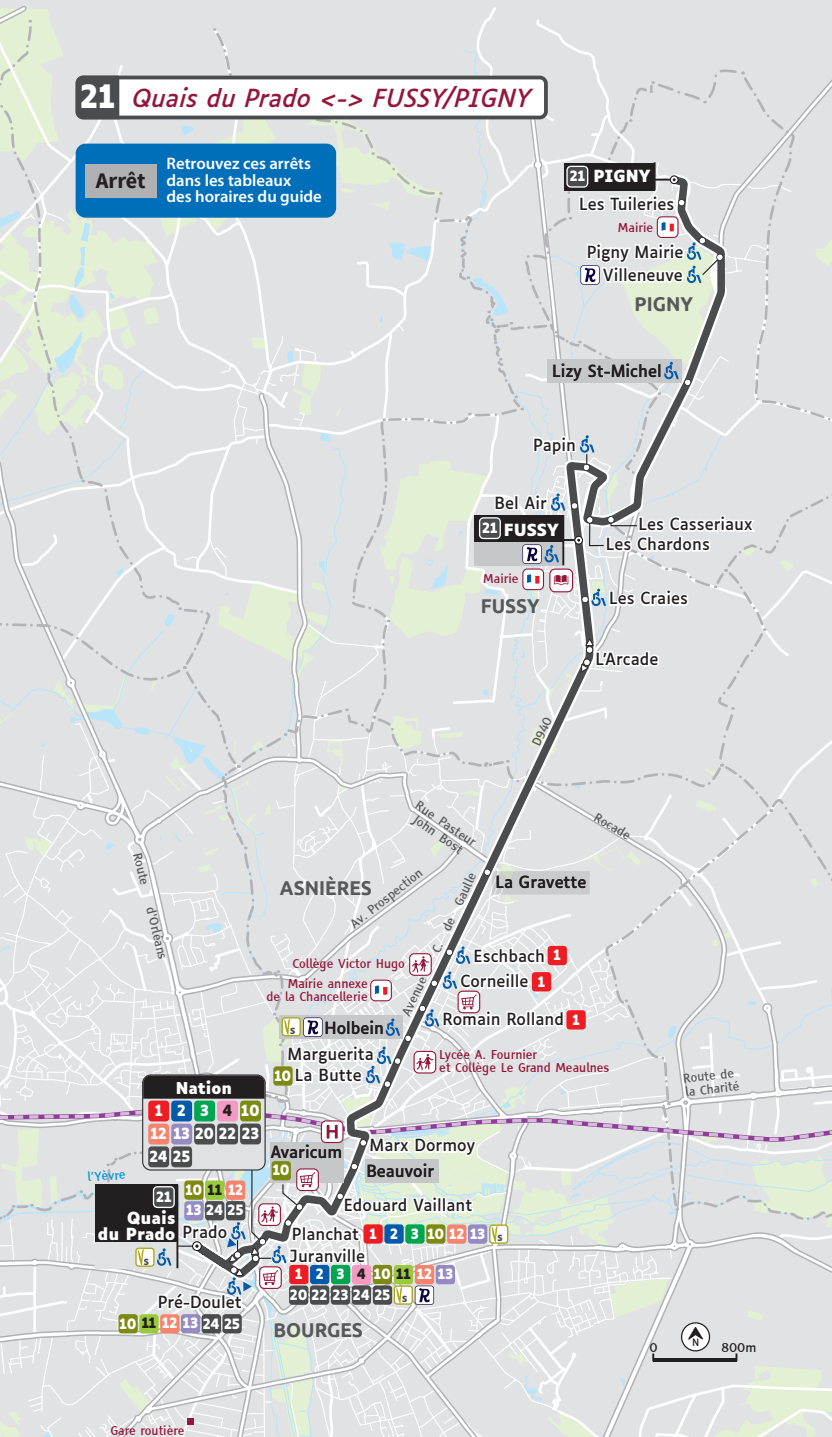

21 Quais du Prado <-> FUSSY/PIGNY

Arrêt

Retrouvez ces arrêts dans les tableaux des horaires du guide

21 PIGNY

Les Tuileries

Mairie

Pigny Mairie

Villeneuve

FUSSY

Les Craies

L'Arcade

ASNIÈRES

La Gravette

Collège Victor Hugo

Mairie annexe de la Chancellerie

Holbein

Marguerita

La Butte

Avaricum

Marx Dormoy

Beauvoir

Edouard Vaillant

Planchat

Juranville

Pré-Doulet

BOURGES

Nation

1	2	3	4	10
12	13	20	22	23
24	25			

21 Quais du Prado

10	11	12
13	24	25

Pré-Doulet

10	11	12	13	24	25
----	----	----	----	----	----