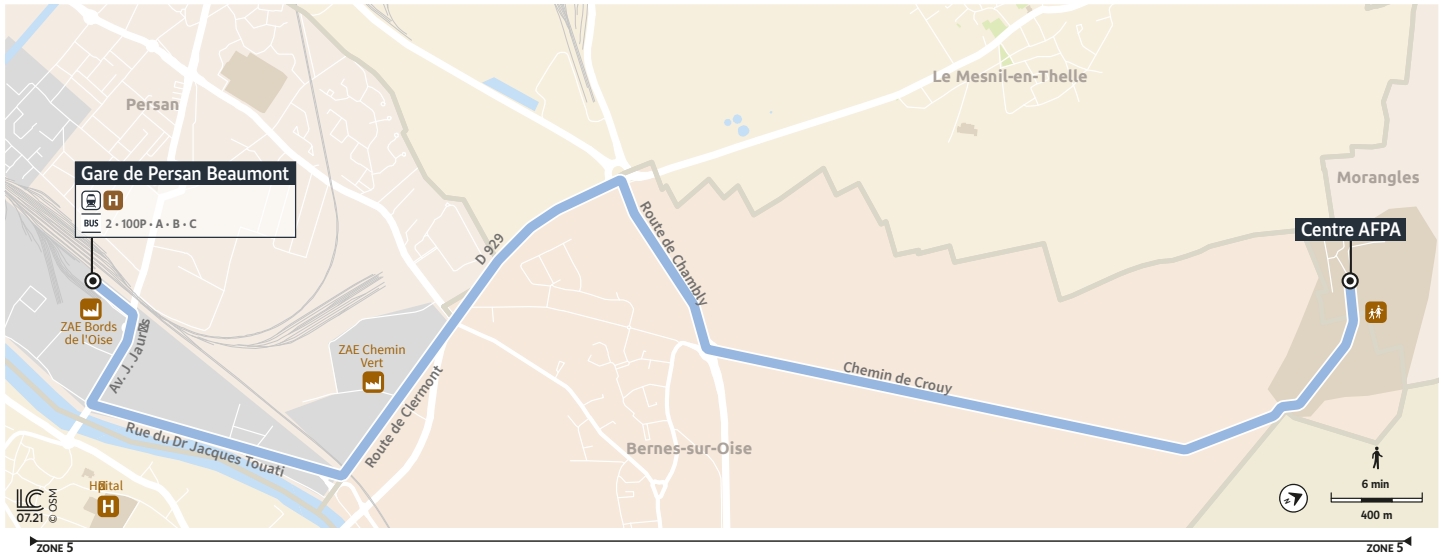

F

→ BERNES-SUR-OISE Centre AFPA

Horaires valables du 23 août 2021 au 21 août 2022

		Du lundi au vendredi
	Arrivée* du train de Paris	7:19
	Arrivée* du train de Pontoise	7:13
PERSAN	Gare de Persan-Beaumont	7:32
BERNES-SUR-OISE	Centre AFPA	7:45

F

→ Gare de PERSAN-BEAUMONT

Horaires valables du 23 août 2021 au 21 août 2022

		Du lundi au jeudi
BERNES-SUR-OISE	Centre AFPA	16:26
PERSAN	Gare de Persan-Beaumont	16:37
	Départ* du train vers Paris	17:00
	Départ* du train vers Pontoise	17:20

		Vendredi
BERNES-SUR-OISE	Centre AFPA	12:45
PERSAN	Gare de Persan-Beaumont	12:56
	Départ* du train vers Paris	13:21
	Départ* du train vers Pontoise	13:24

* Les horaires sont donnés à titre indicatif.

i Bon à savoir