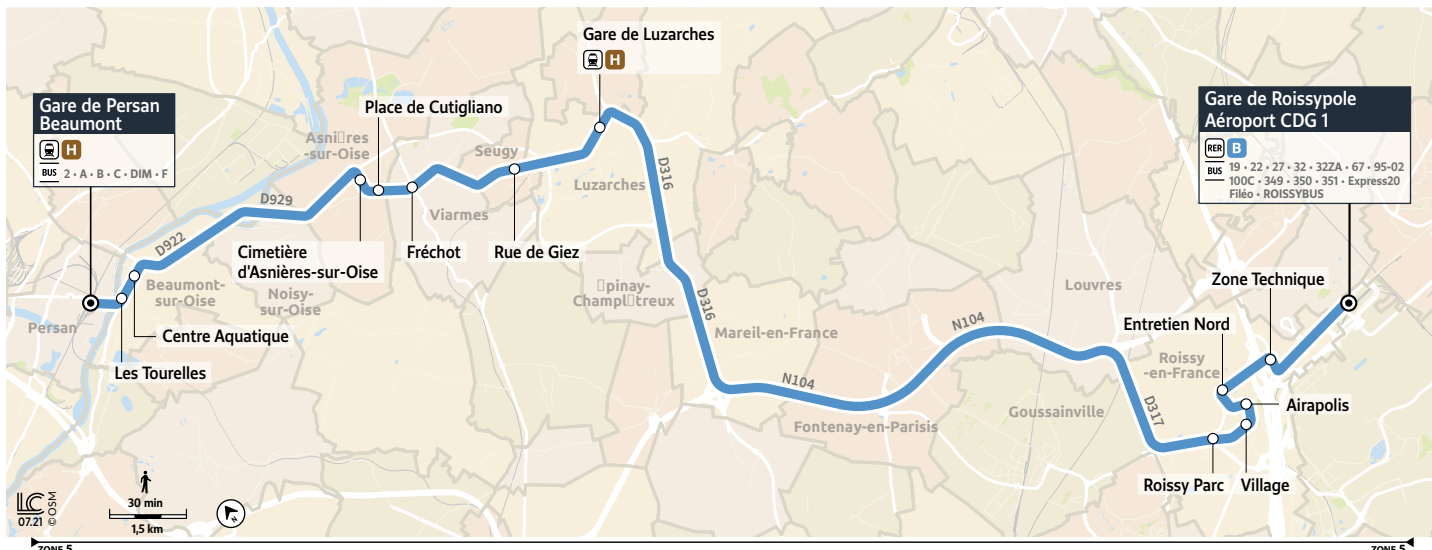

Horaires valables du 30 août 2021 au 28 août 2022

		Du lundi au vendredi												
PERSAN	Gare de Persan-Beaumont	4:30	5:30	6:00	6:30	7:00	7:30	8:00	8:30	9:00	10:00	11:00	12:00	13:00
BEAUMONT-SUR-OISE	Les Tourelles	4:33	5:33	6:03	6:33	7:03	7:33	8:03	8:33	9:03	10:03	11:03	12:03	13:03
	Centre Aquatique	4:34	5:34	6:04	6:34	7:04	7:34	8:04	8:34	9:04	10:04	11:04	12:04	13:04
ASNIÈRES-SUR-OISE	Cimetière d'Asnières-sur-Oise	4:40	5:40	6:10	6:40	7:10	7:40	8:10	8:40	9:10	10:10	11:10	12:10	13:10
	Place de Cutigliano	4:41	5:41	6:11	6:41	7:11	7:41	8:11	8:41	9:11	10:11	11:11	12:11	13:11
VIARMES	Fréchet	4:43	5:43	6:13	6:43	7:13	7:43	8:13	8:43	9:13	10:13	11:13	12:13	13:13
SEUGY	Rue de Giez	4:47	5:47	6:17	6:47	7:17	7:47	8:17	8:47	9:17	10:17	11:17	12:17	13:17
LUZARCHES	Gare de Luzarches	4:51	5:51	6:21	6:51	7:21	7:51	8:21	8:51	9:21	10:21	11:21	12:21	13:21
ROISSY-EN-FRANCE	Roissy Parc	5:07	6:07	6:37	7:07	7:43	8:13	8:43	9:17	9:37	10:37	11:37	12:37	13:37
	Village	5:09	6:09	6:39	7:09	7:45	8:15	8:45	9:19	9:39	10:39	11:39	12:39	13:39
	Airapolis	5:11	6:11	6:41	7:11	7:47	8:17	8:47	9:21	9:41	10:41	11:41	12:41	13:41
ZONE AÉROPORTUAIRE CDG	Entretien Nord	5:14	6:14	6:44	7:14	7:50	8:20	8:50	9:24	9:44	10:44	11:44	12:44	13:44
	Zone Technique	5:16	6:16	6:46	7:16	7:52	8:22	8:52	9:26	9:46	10:46	11:46	12:46	13:46
	Gare de Roissypole Aéroport CDG 1	5:20	6:20	6:50	7:20	7:56	8:26	8:56	9:30	9:50	10:50	11:50	12:50	13:50

		Du lundi au vendredi												
PERSAN	Gare de Persan-Beaumont	14:00	15:00	16:00	17:00	17:30	18:00	18:30	19:00	19:30	20:00	20:30	21:00	
BEAUMONT-SUR-OISE	Les Tourelles	14:03	15:03	16:03	17:03	17:33	18:03	18:33	19:03	19:33	20:03	20:33	21:03	
	Centre Aquatique	14:04	15:04	16:04	17:04	17:34	18:04	18:34	19:04	19:34	20:04	20:34	21:04	
ASNIÈRES-SUR-OISE	Cimetière d'Asnières-sur-Oise	14:10	15:10	16:11	17:11	17:41	18:11	18:41	19:11	19:40	20:10	20:40	21:10	
	Place de Cutigliano	14:11	15:11	16:12	17:12	17:42	18:12	18:42	19:12	19:41	20:11	20:41	21:11	
VIARMES	Fréchet	14:13	15:13	16:14	17:14	17:44	18:14	18:44	19:14	19:43	20:13	20:43	21:13	
SEUGY	Rue de Giez	14:17	15:17	16:18	17:19	17:49	18:19	18:49	19:19	19:47	20:17	20:47	21:17	
LUZARCHES	Gare de Luzarches	14:21	15:21	16:22	17:23	17:53	18:23	18:53	19:23	19:51	20:21	20:51	21:21	
ROISSY-EN-FRANCE	Roissy Parc	14:37	15:38	16:39	17:40	18:10	18:42	19:12	19:42	20:10	20:37	21:07	21:37	
	Village	14:39	15:40	16:41	17:42	18:12	18:44	19:14	19:44	20:12	20:39	21:09	21:39	
	Airapolis	14:41	15:42	16:43	17:44	18:14	18:46	19:16	19:46	20:14	20:41	21:11	21:41	
ZONE AÉROPORTUAIRE CDG	Entretien Nord	14:44	15:45	16:46	17:47	18:17	18:49	19:19	19:49	20:17	20:44	21:14	21:44	
	Zone Technique	14:46	15:48	16:49	17:50	18:20	18:52	19:22	19:52	20:20	20:47	21:17	21:47	
	Gare de Roissypole Aéroport CDG 1	14:50	15:54	16:55	17:56	18:26	18:58	19:28	19:57	20:25	20:52	21:22	21:52	

i Bon à savoir

Nos conducteurs s'efforcent en permanence de respecter ces horaires. Les conditions de circulation peuvent toutefois causer occasionnellement des retards.