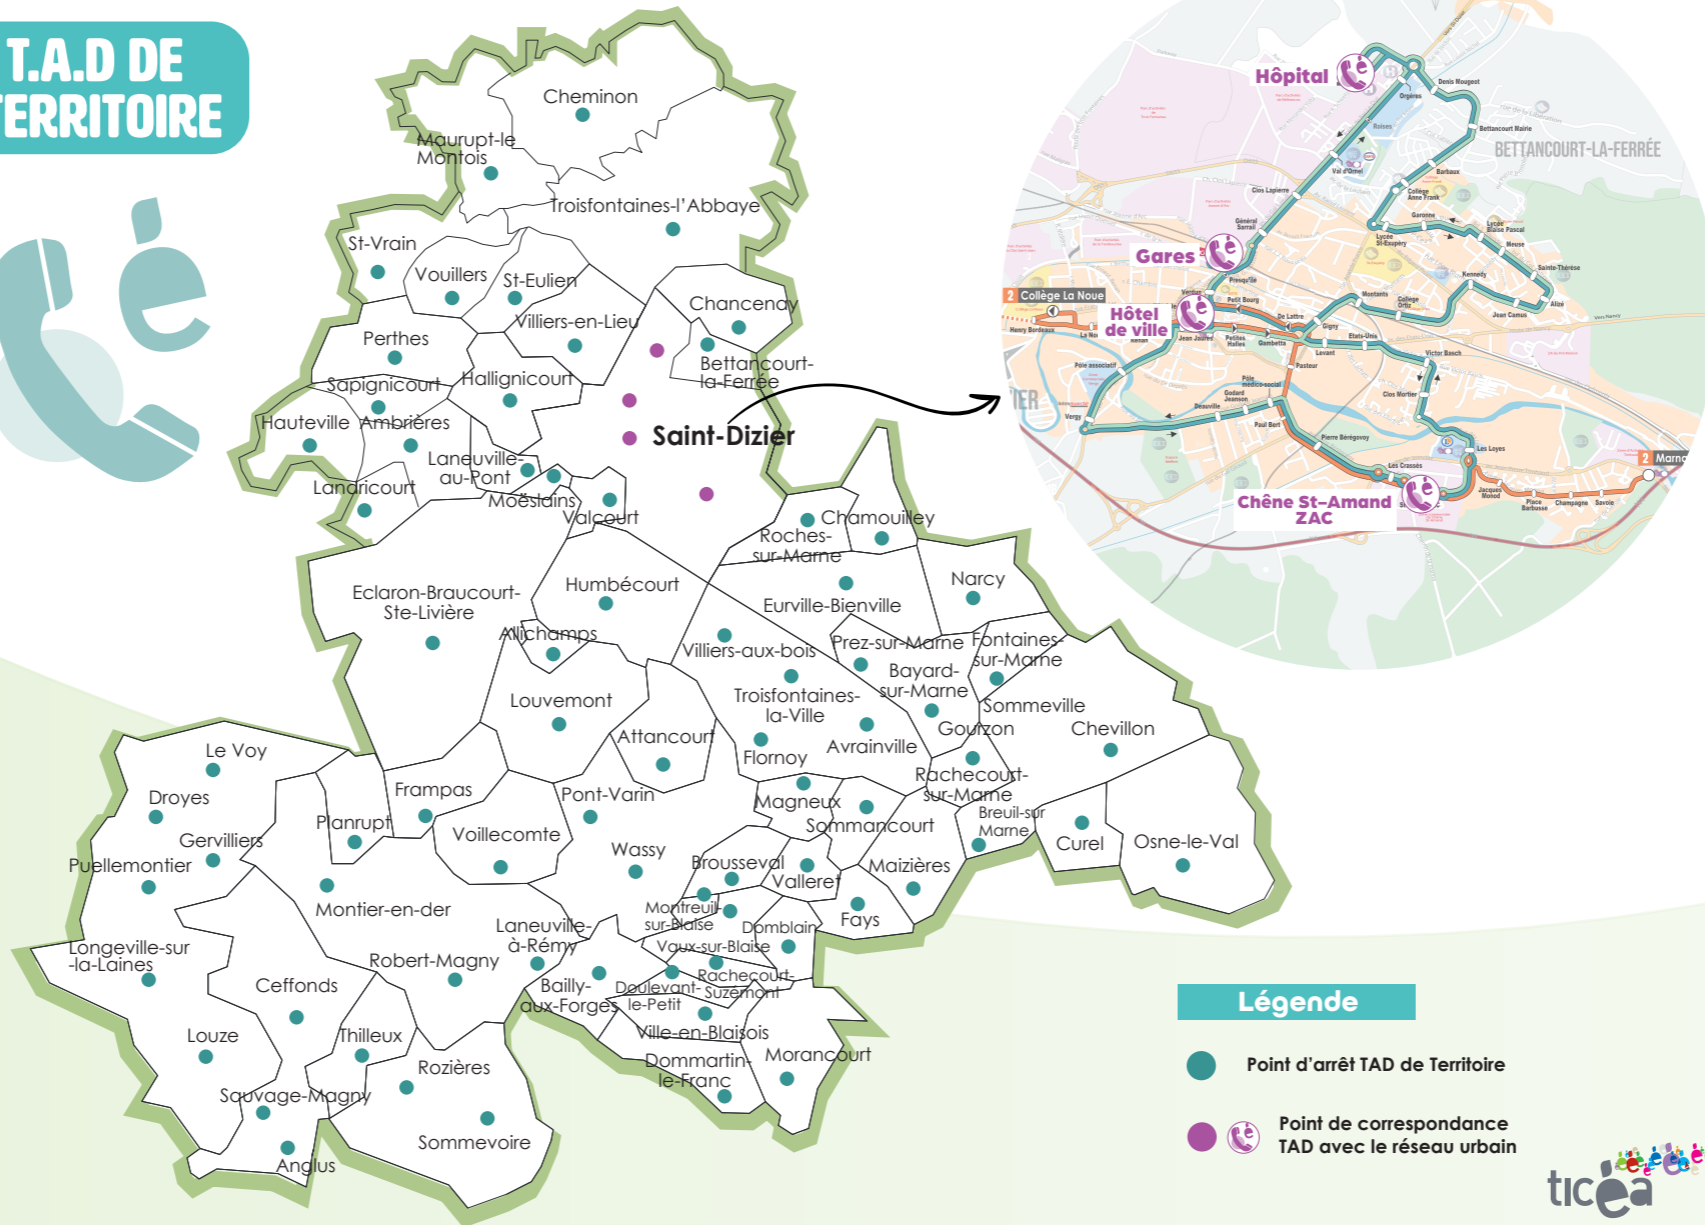

### Maison de la Mobilité

 3, Place Maréchal Leclerc  
52 100 Saint-Dizier

### Légende

-  Point d'arrêt TAD de Territoire
-  Point de correspondance TAD avec le réseau urbain

## COMMENT ça marche ?

**C'est nouveau !** Vous pouvez utiliser le TAD de territoire pour vous déplacer sur l'ensemble de l'agglomération Saint-Dizier, Der & Blaise.

Avec ce service, vous pouvez vous **déplacer de commune à commune ou vers Saint-Dizier** dans le créneau horaire de votre choix.

#### Vous pouvez :

- Vous déplacer d'un point d'arrêt TAD d'une des communes de l'agglomération vers un autre point d'arrêt TAD d'une autre commune

Exemple de trajet possible :

- Vous rendre d'un point d'arrêt TAD d'une des communes du territoire vers un point d'arrêt de correspondance avec le réseau urbain à Saint-Dizier