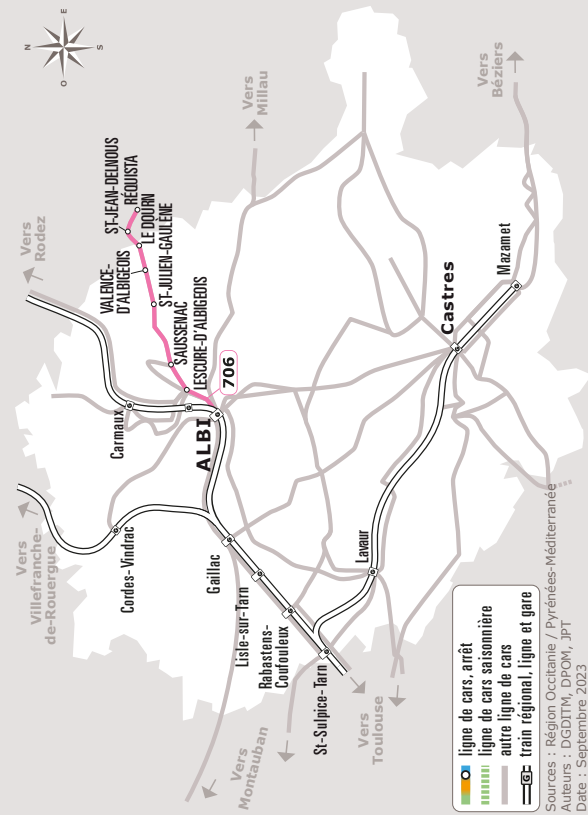

Point d'arrêt accessible

Arrêt de prise en charge ou dépose de vélo en soute

Les horaires sont donnés à titre indicatif. Se présenter à l'arrêt 5 minutes avant l'horaire du car.

Le vélo pliable est considéré comme un bagage et sera accepté à tous les arrêts.

Sur réservation au 08 05 60 81 00, la veille avant 16h.