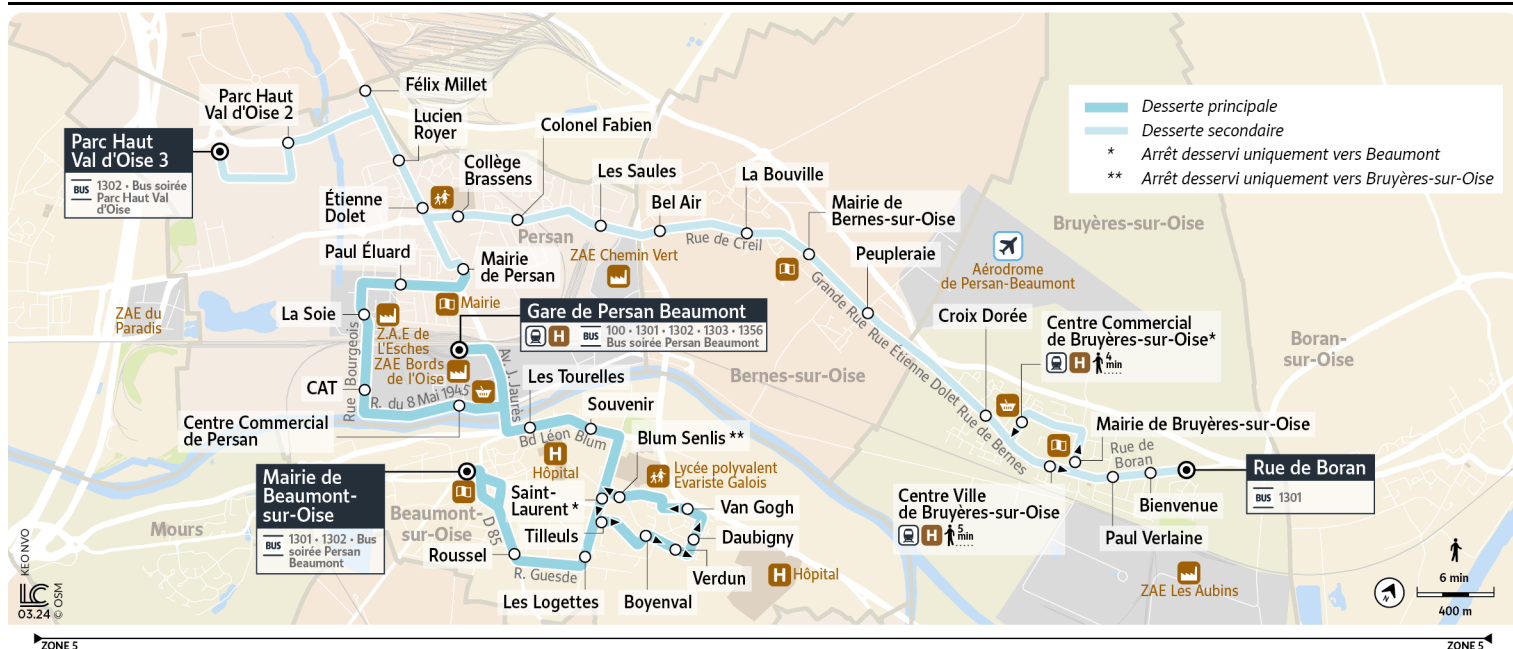

Bon à savoir

Cette ligne circule uniquement les dimanches et jours fériés.

Nous nous efforçons de respecter au mieux ces horaires donnés à titre indicatif, en fonction des conditions de circulation et d'exploitation.