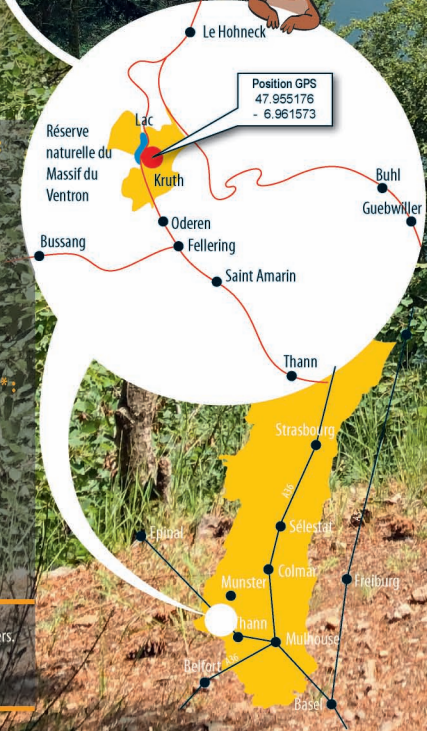

RETROUVEZ LE DÉTAIL COMPLET DES TARIFS ET ACTIVITÉS SUR NOTRE SITE INTERNET

* - Adulte (16 ans et +, 1m70 bras levés)
- Jeune (9 à 15 ans, 1m70 bras levés & accompagné par un adulte grim pant)
- Enfant Aventurier (6 ans à 9 ans, 1m40 bras levés & accompagné par un adulte non grim pant)
- Enfant Ecureuil (3 ans à 6 ans, 1m20 bras levés & accompagné par un adulte non grim pant)
** Uniquement pour les groupes sur réservation.
PRIX Tarif groupe (à partir de 15 pers.), CE, étudiants,...
Pour toute location, une pièce d'identité vous sera demandée ainsi qu'un dépôt de garantie (empreinte carte bleue).

HORAIRES D'OUVERTURE
Du 29 mars au 28 juin * :
Mercredi, samedi et dimanche 13h à 18h
Vacances scolaires de Pâques (zone B)
Tous les jours de 13h à 18h
Dernier départ 16h
Du 29 juin au 1er septembre :
Tous les jours de 9h à 19h
Dernier départ 17h
Du 2 septembre au 3 novembre * :
Mercredi, samedi et dimanche 13h à 18h
Vacances scolaires de la Toussaint (zone B)
Tous les jours de 13h à 18h
Dernier départ 16h
De novembre à mars :
Pour le repos de la forêt le parc est fermé.

* **Pour les groupes** A partir de 15 pers.
le parc peut ouvrir tous les jours
(heure à votre convenance)