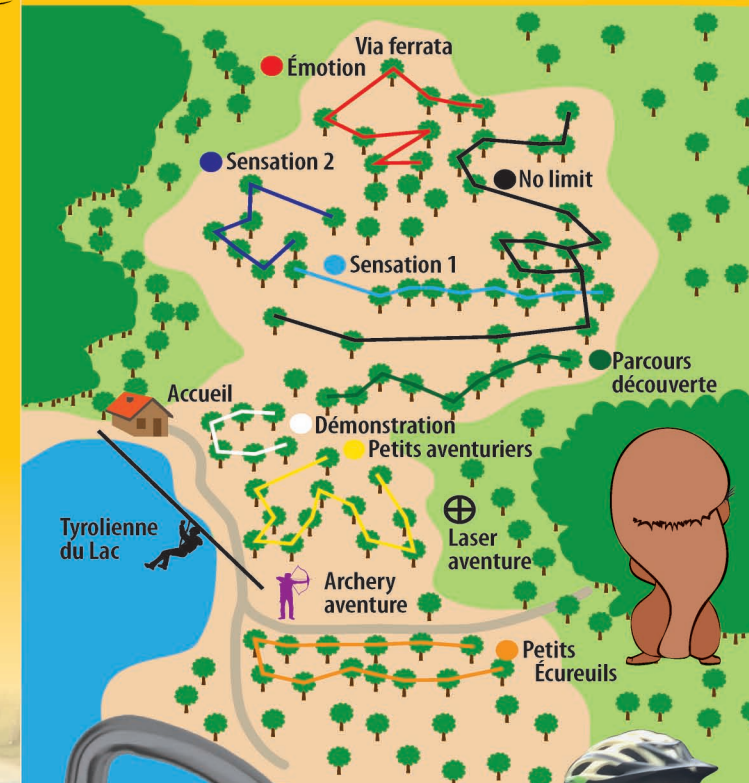

PLAN DU PARC

SÉCURITÉ
LIGNE DE VIE CONTINUE : ON S'ATTACHE DÈS LE DÉPART ET ON NE SE DÉCROCHE PLUS AVANT LE RETOUR AU SOL 100% SÉCURITÉ SUR TOUS LES PARCOURS EN HAUTEUR

normes afnor :
NF EN 15567-2
NF EN 15567-1

L'accès au parc et à ses installations implique l'acceptation intégrale du règlement intérieur, disponible sur simple demande. Pensez toujours à réserver, les horaires sont susceptibles d'être modifiés selon la météo.

DÉCOUVREZ CHAQUE MOIS NOS EVENEMENTS SPÉCIAUX
Fête du lac, Nocturnes... Rendez-vous sur l'agenda de notre site
www.parcarbreaventure.com

PARC ARBRE AVENTURE DE KRUTH
55 Grand-Rue 68820 KRUTH - Tél. 06 75 50 75 43
Siret 453 828 824 00012 - APE 923F - TVA Intra : FR13 453 828 824
www.parcarbreaventure.com - contact@parcarbreaventure.com