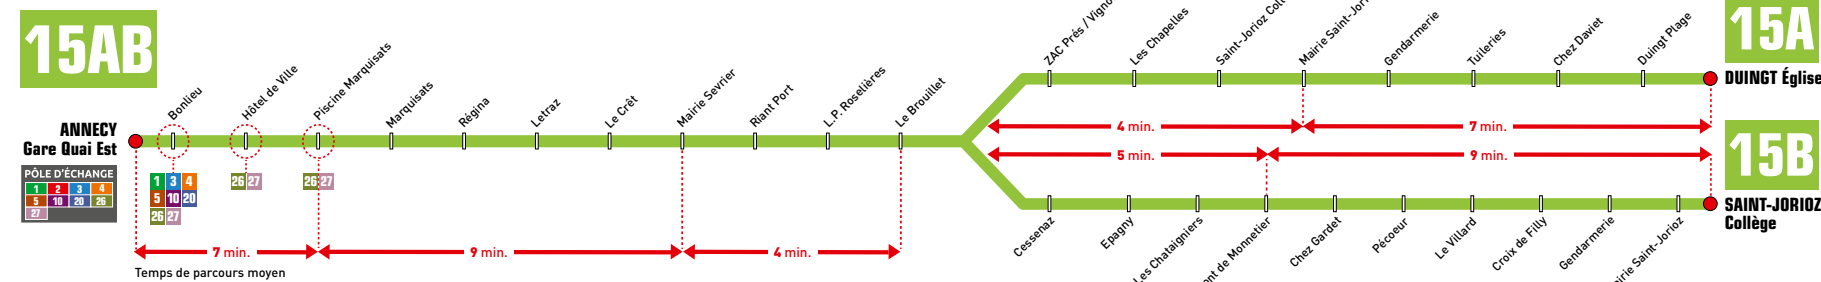

BUS
TOUTES LES
25MIN*

Duingt Église / Saint-Jorioz Collège
→ Gare d'Anecy
Du lundi au samedi, hors été

RETROUVEZ L'HORAIRE EN TEMPS RÉEL À VOTRE ARRÊT SUR L'APPLI SIBRA