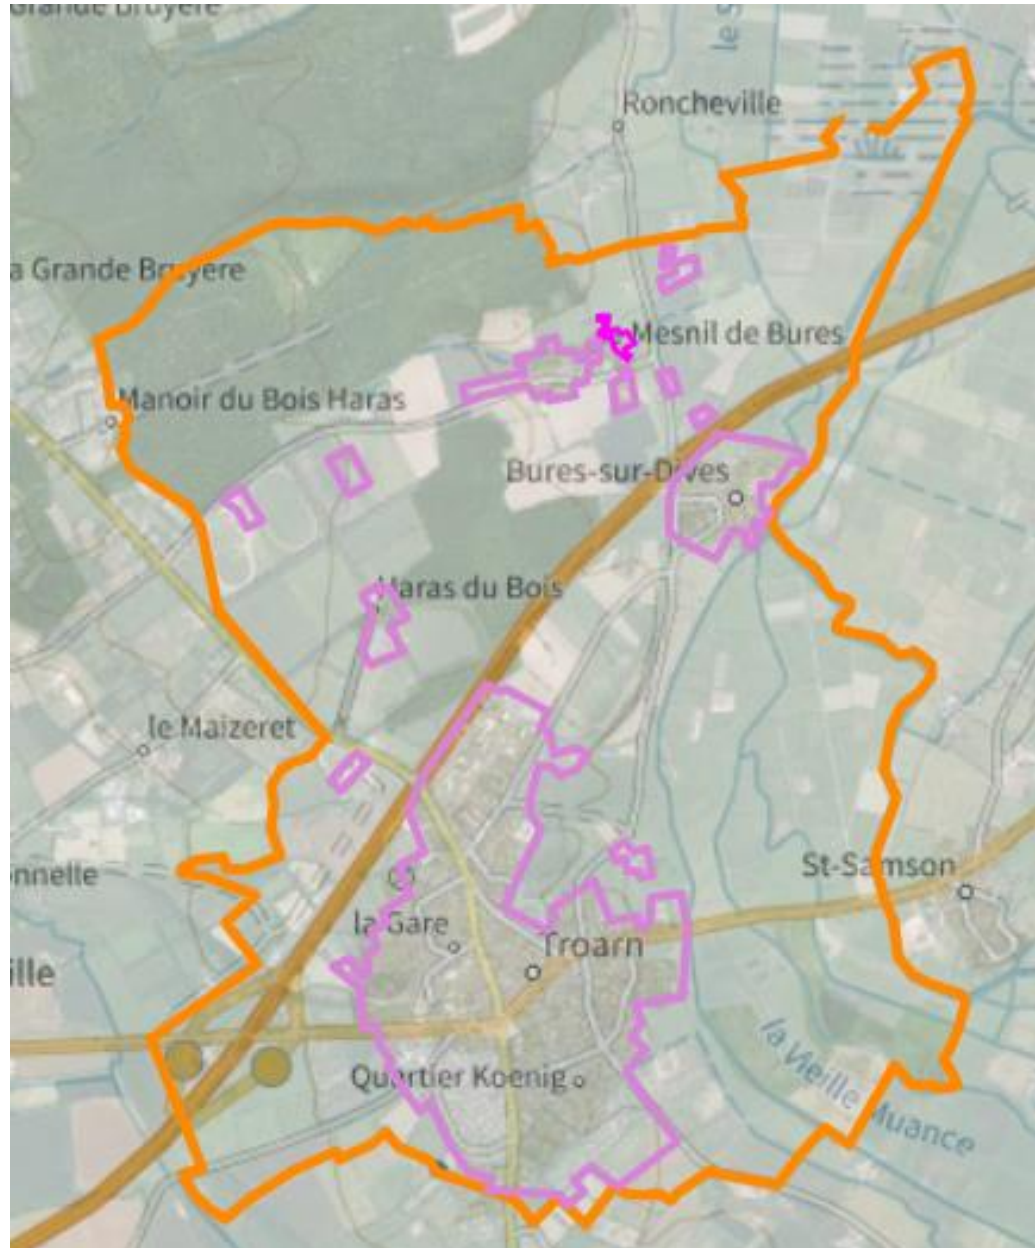

CARTES ZAE n R - TROARN

Consultation du 17/04/2024 au 15/05/2024

RESEAU DE CHALEUR – (bois énergie)

Consultation du 17/04/2024 au 15/05/2024

SOLAIRE PHOTOVOLTAIQUES

Consultation du 17/04/2024 au 15/05/2024

PICO- HYDRAULIQUE (petit hydraulique)

Consultation du 17/04/2024 au 15/05/2024

SOLAIRE THERMIQUE

Consultation du 17/04/2024 au 15/05/2024

PETIT EOLIEN inf à 12m de haut

Consultation du 17/04/2024 au 15/05/2024

GEOOTHERMIE SUR NAPPES

Consultation du 17/04/2024 au 15/05/2024