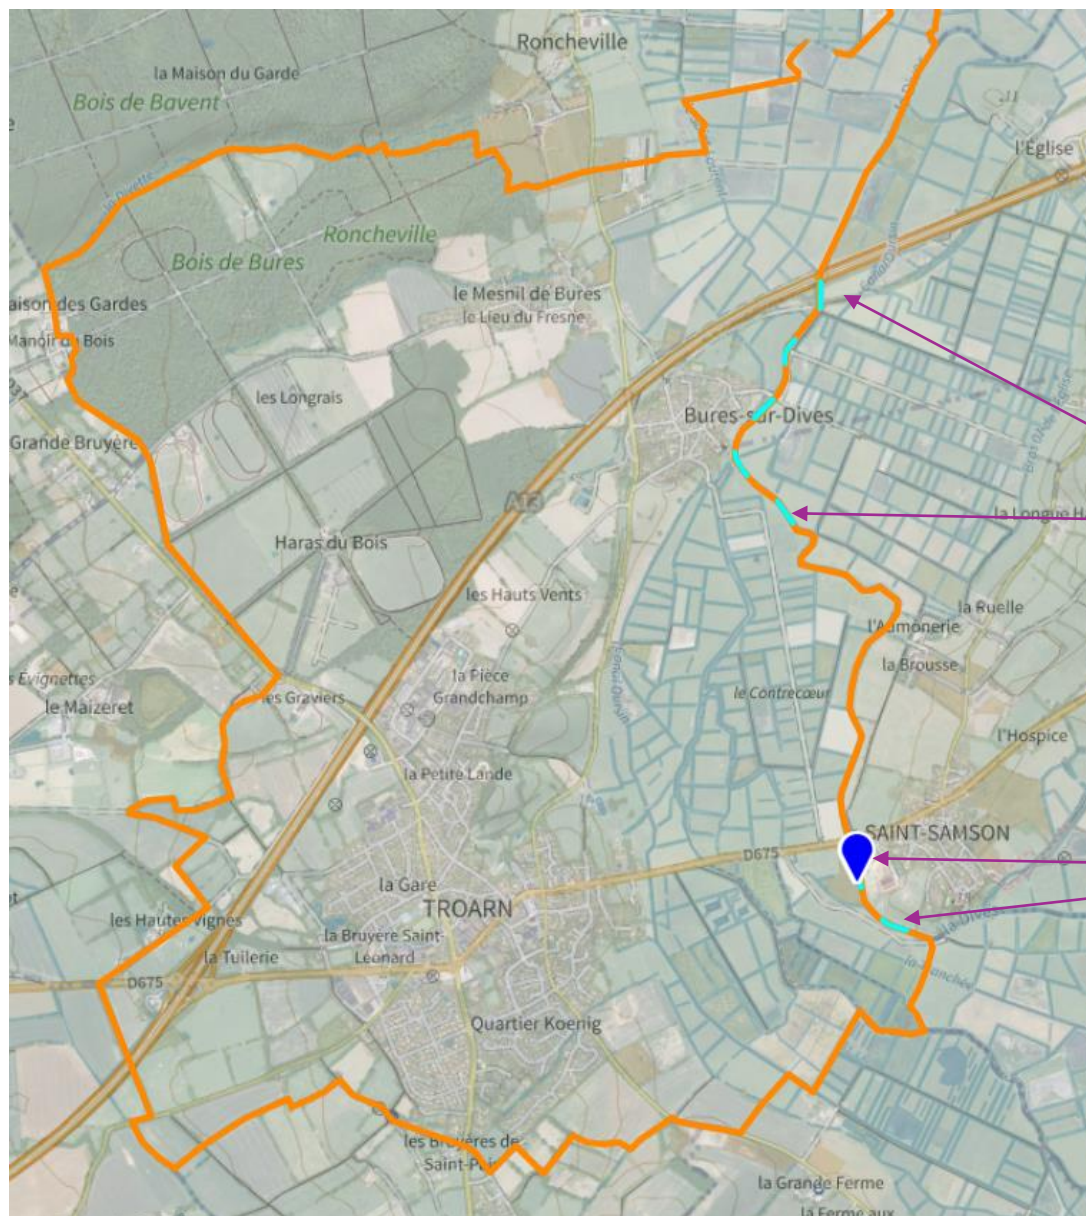

CARTES ZAE n R - TROARN

Consultation du 17/04/2024 au 15/05/2024

RESEAU DE CHALEUR – (bois énergie)

Consultation du 17/04/2024 au 15/05/2024

SOLAIRE PHOTOVOLTAIQUES

Consultation du 17/04/2024 au 15/05/2024

PICO- HYDRAULIQUE (petit hydraulique)

Consultation du 17/04/2024 au 15/05/2024

SOLAIRE THERMIQUE

Consultation du 17/04/2024 au 15/05/2024

PETIT EOLIEN inf à 12m de haut

Consultation du 17/04/2024 au 15/05/2024

GEOOTHERMIE SUR NAPPES

Consultation du 17/04/2024 au 15/05/2024