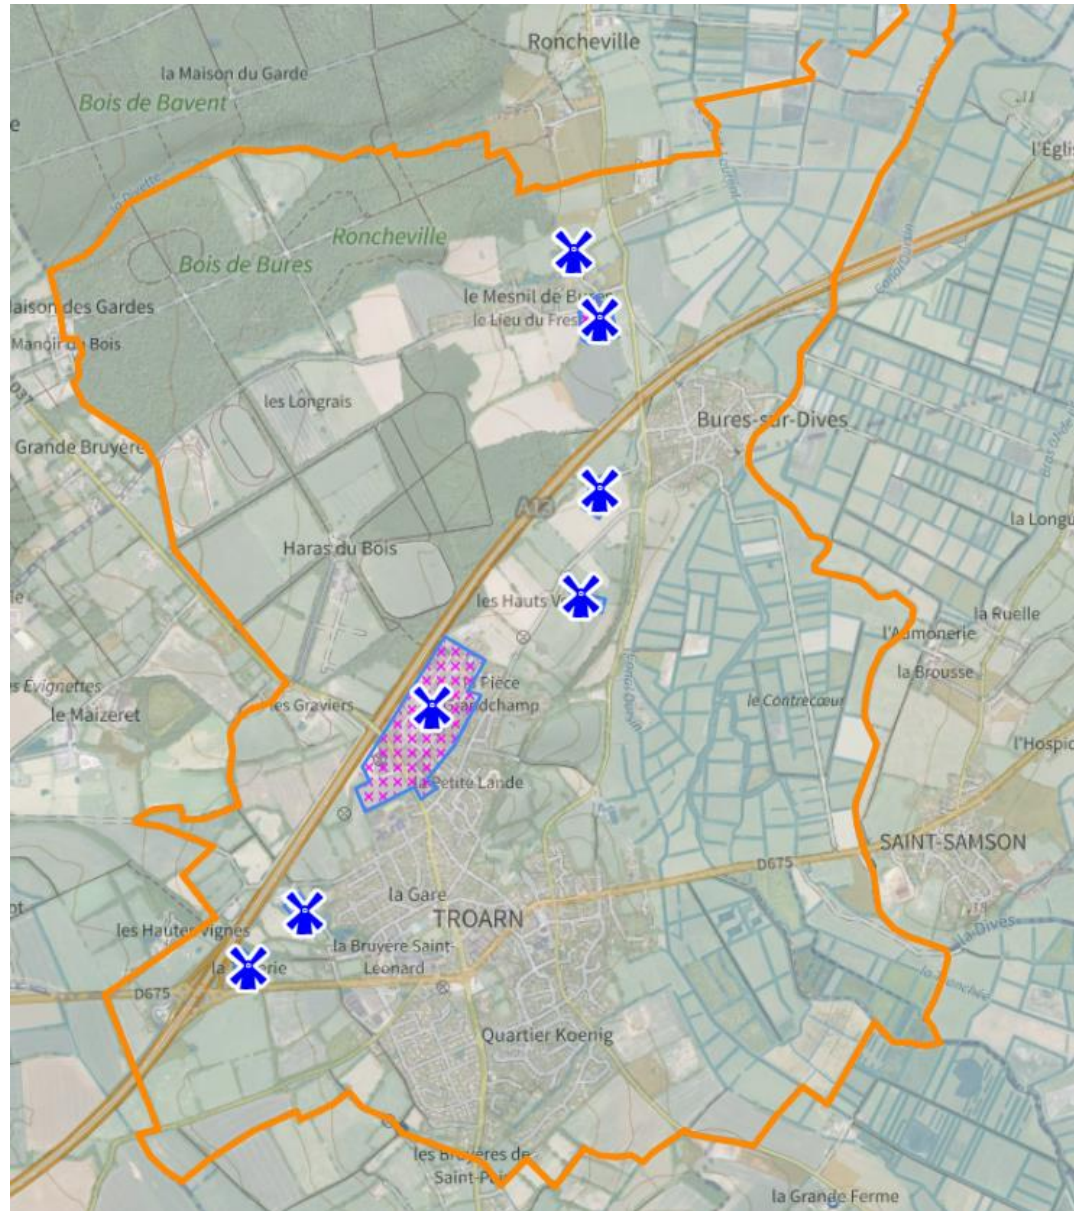

CARTES ZAE n R - TROARN

Consultation du 17/04/2024 au 15/05/2024

RESEAU DE CHALEUR – (bois énergie)

Consultation du 17/04/2024 au 15/05/2024

SOLAIRE PHOTOVOLTAIQUES

Consultation du 17/04/2024 au 15/05/2024

PICO- HYDRAULIQUE (petit hydraulique)

Consultation du 17/04/2024 au 15/05/2024

SOLAIRE THERMIQUE

Consultation du 17/04/2024 au 15/05/2024

PETIT EOLIEN inf à 12m de haut

Consultation du 17/04/2024 au 15/05/2024

GEOOTHERMIE SUR NAPPES

Consultation du 17/04/2024 au 15/05/2024