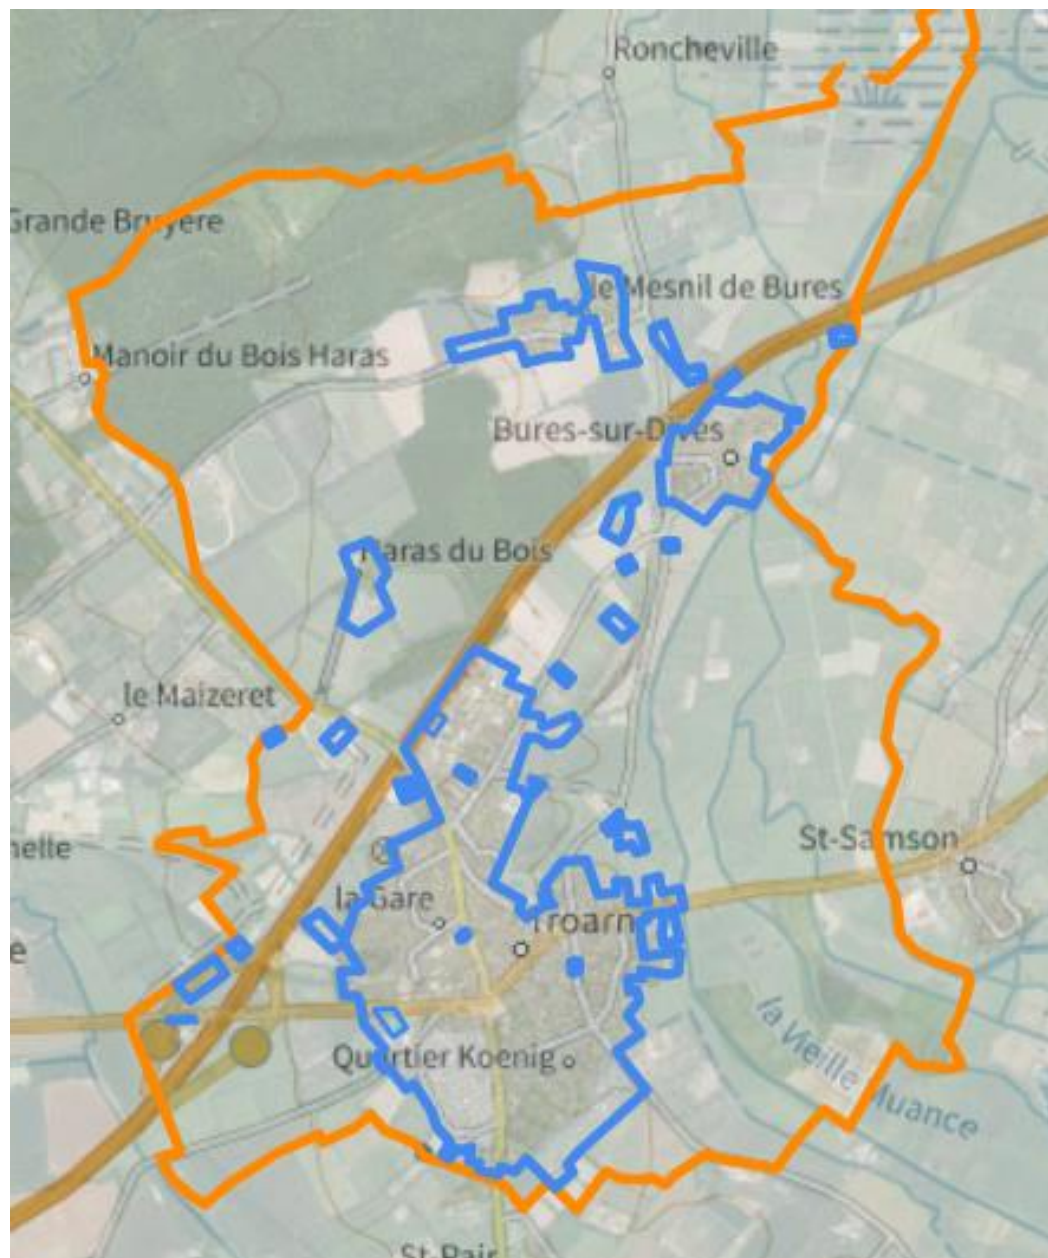

CARTES ZAE n R - TROARN

Consultation du 17/04/2024 au 15/05/2024

RESEAU DE CHALEUR – (bois énergie)

Consultation du 17/04/2024 au 15/05/2024

SOLAIRE PHOTOVOLTAIQUES

Consultation du 17/04/2024 au 15/05/2024

PICO- HYDRAULIQUE (petit hydraulique)

Consultation du 17/04/2024 au 15/05/2024

SOLAIRE THERMIQUE

Consultation du 17/04/2024 au 15/05/2024

PETIT EOLIEN inf à 12m de haut

Consultation du 17/04/2024 au 15/05/2024

GEOOTHERMIE SUR NAPPES

Consultation du 17/04/2024 au 15/05/2024