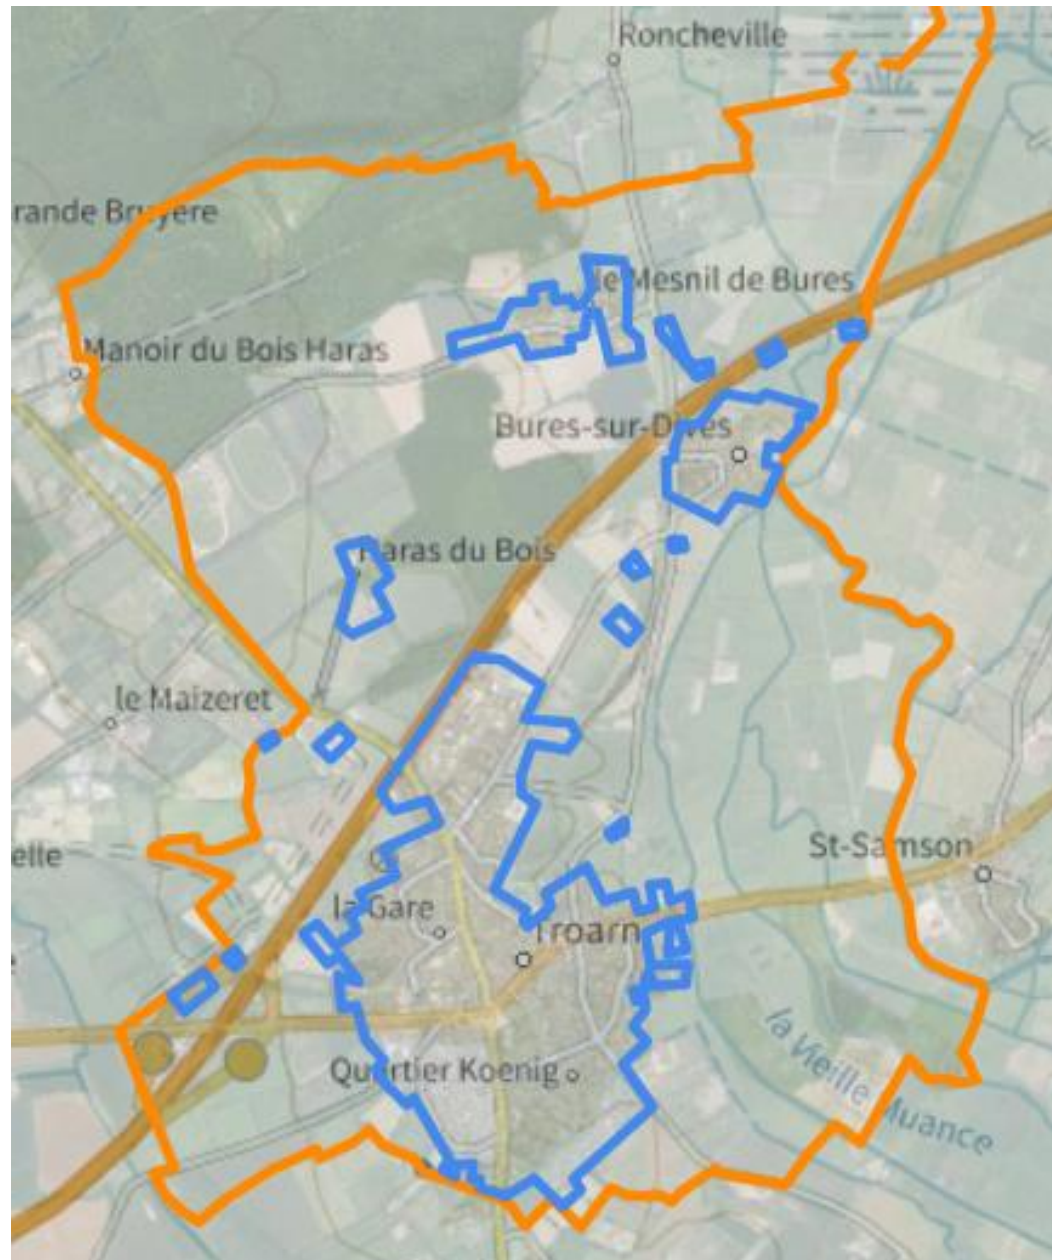

CARTES ZAE n R - TROARN

Consultation du 17/04/2024 au 15/05/2024

RESEAU DE CHALEUR – (bois énergie)

Consultation du 17/04/2024 au 15/05/2024

SOLAIRE PHOTOVOLTAIQUES

Consultation du 17/04/2024 au 15/05/2024

PICO- HYDRAULIQUE (petit hydraulique)

Consultation du 17/04/2024 au 15/05/2024

SOLAIRE THERMIQUE

Consultation du 17/04/2024 au 15/05/2024

PETIT EOLIEN inf à 12m de haut

Consultation du 17/04/2024 au 15/05/2024

GEOOTHERMIE SUR NAPPES

Consultation du 17/04/2024 au 15/05/2024