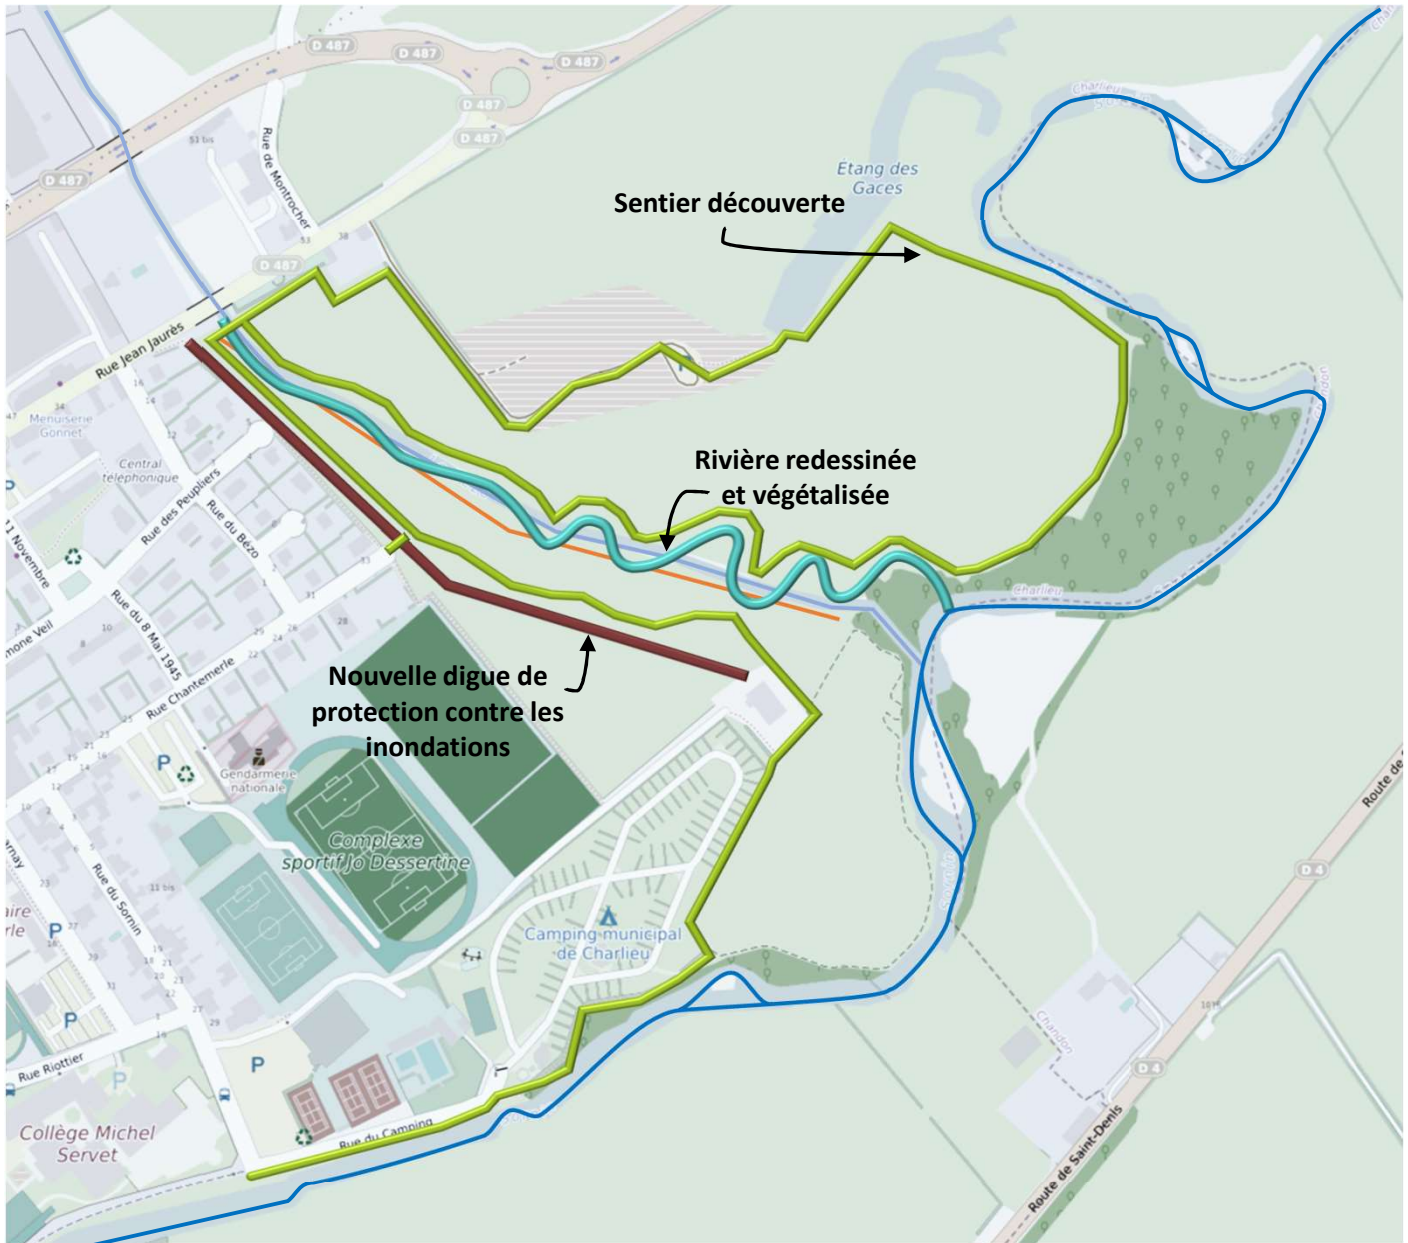

# Des projets autour du BÉZO

321 Rue de Marcigny, 42720 Pouilly-Sous-Charlieu - [www.symisoa.fr](http://www.symisoa.fr) - 04 77 60 97 91 - [contact@symisoa.fr](mailto:contact@symisoa.fr)

Syndicat mixte des rivières du Sornin et de ses affluents

-  Sornin
-  Lit actuel du Bézou
-  Bézo reméandré
-  Digue actuelle
-  Future digue
-  Tracé prévisionnel du sentier