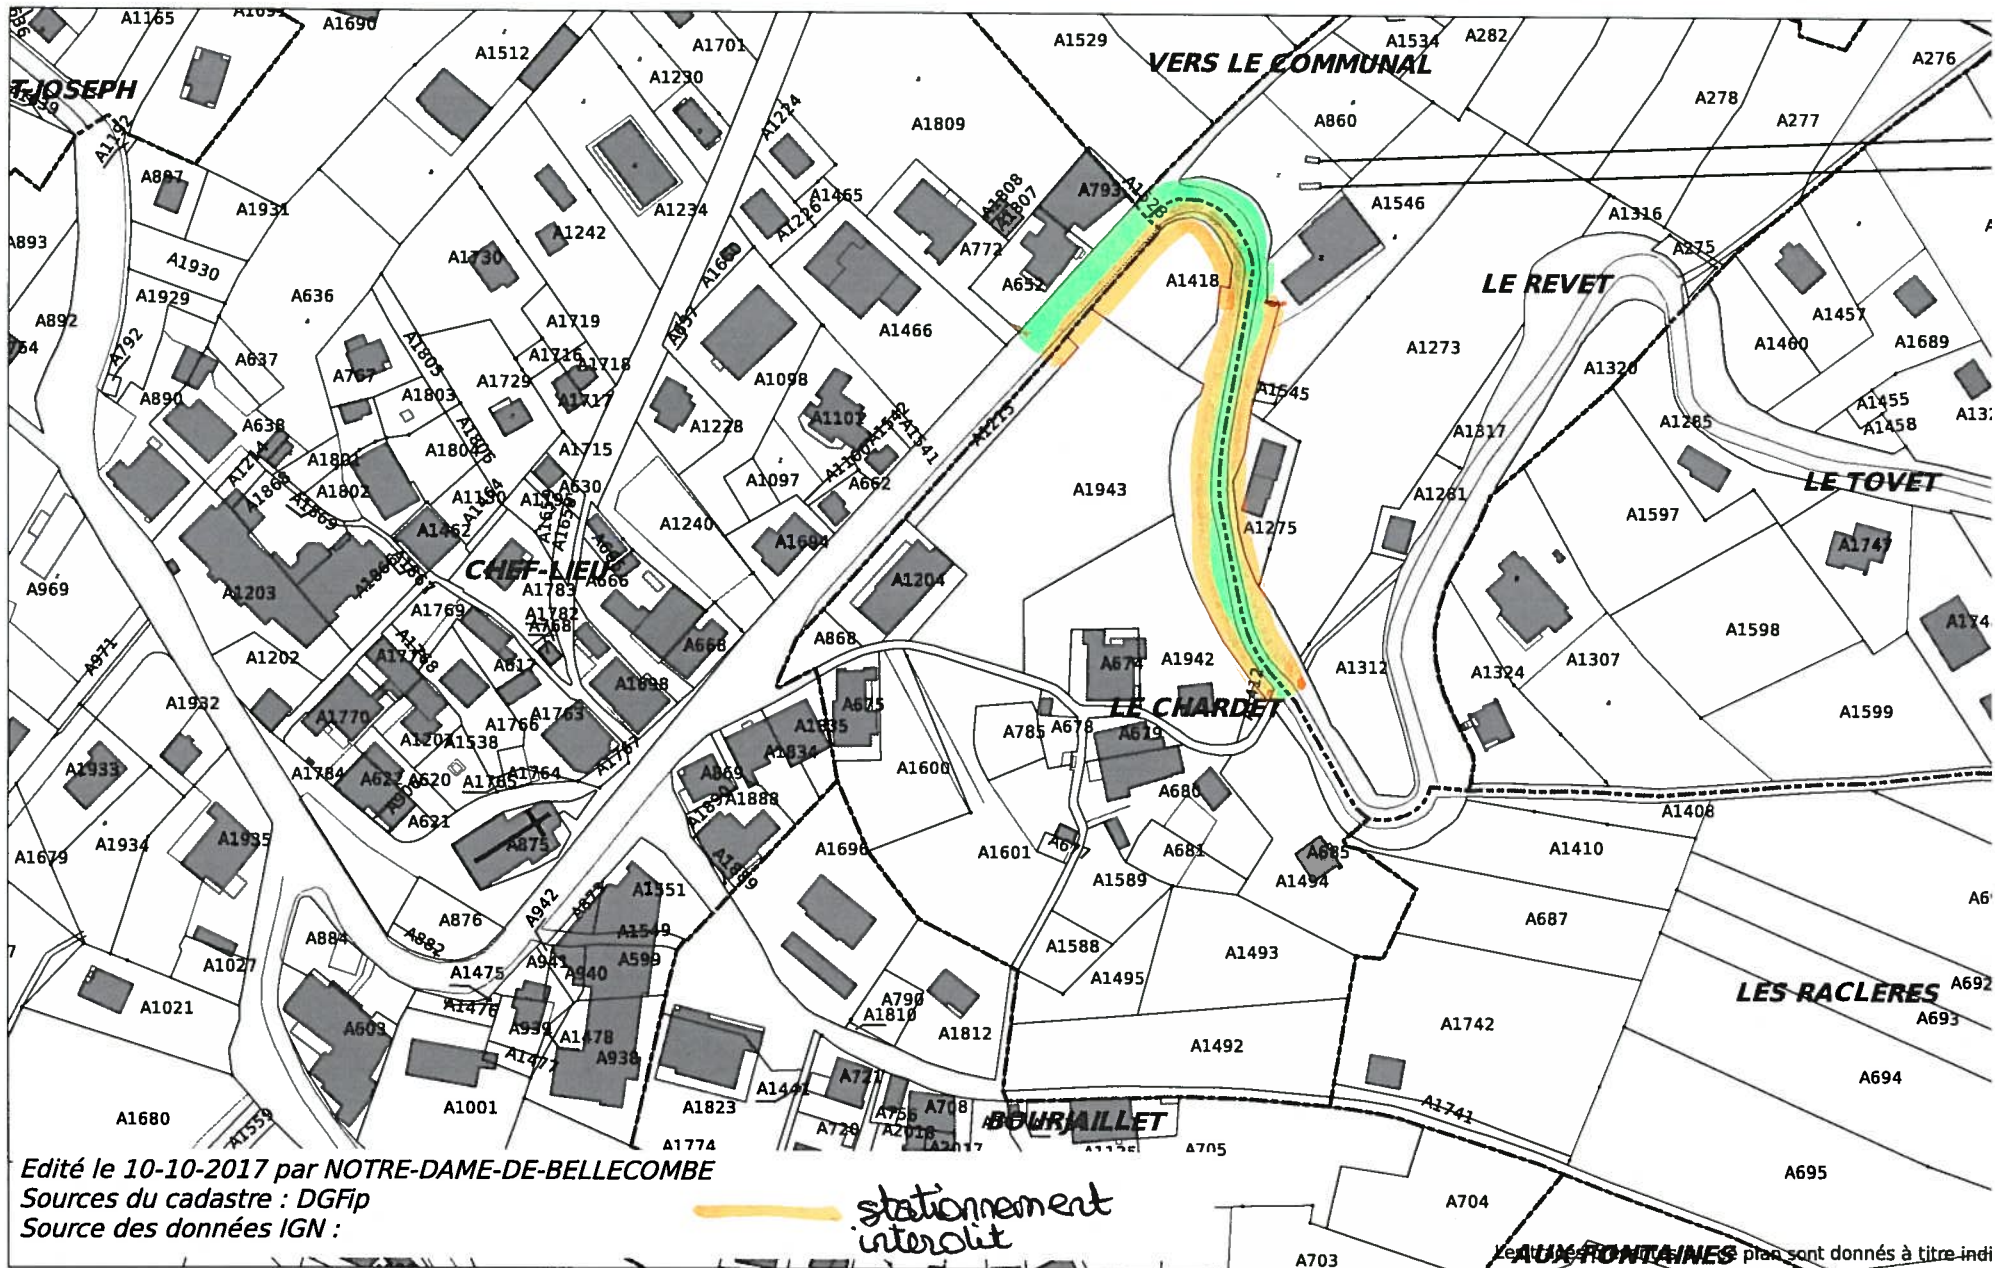

COMMUNE de NOTRE-DAME-DE-BELLECOMBE

EXTRAIT DE PLAN

1:2,000

Annexe AR 40-20

Edité le 10-10-2017 par NOTRE-DAME-DE-BELLECOMBE
Sources du cadastre : DGFiP
Source des données IGN :

stationnement
interdit

Les plans sont donnés à titre indi