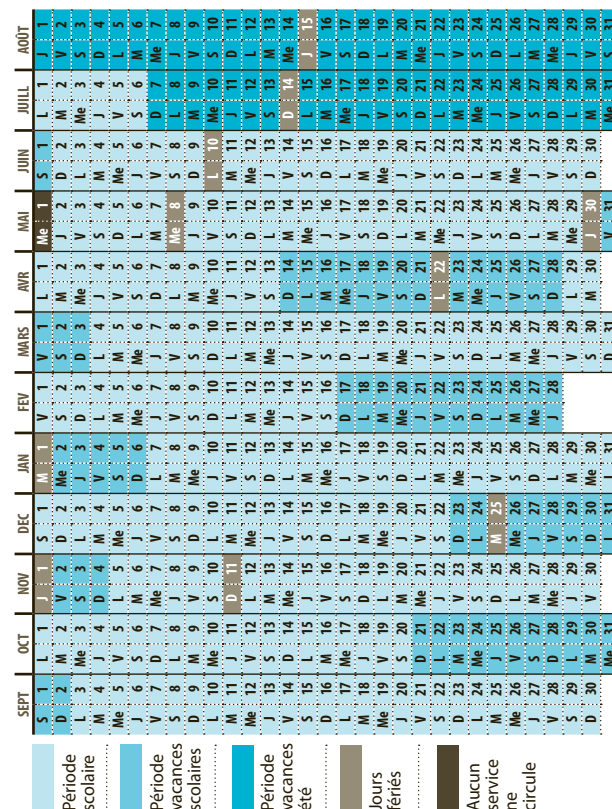

1 A Roussillon «Place République», correspondance pour les élèves à destination des établissements scolaires de Vienne et St-Romain-en-Gal.

A SAVOIR (namely)

Des changements d'horaires sont possibles en cours d'année: connectez-vous sur www.transisere.fr

Aucun service ne circule le 1er mai.

Votre conducteur fait tout son possible pour assurer la ponctualité de votre ligne, mais les horaires restent soumis aux aléas de la circulation.

A l'arrêt, vous devez faire signe au conducteur **pour votre prise en charge**.

Le paiement par carte bancaire n'est pas possible dans le car. Afin de limiter l'attente au point d'arrêt, il appartient à l'usager de faire l'appoint. Les billets de 20 € et plus sont acceptés dans la limite du fond de caisse du conducteur.

Utiliser un transport en commun permet de limiter votre consommation de gaz à effet de serre à 177gCO₂equivalent/passager.km (➔Plus d'infos sur www.transisere.fr).

Le réseau se rend accessible : la prise en charge des personnes à mobilité réduite peut nécessiter quelques minutes.

Légende des jours de circulation : **L**: Lundi / **M**: Mardi / **Me**: Mercredi / **J**: Jeudi / **V**: Vendredi / **S**: Samedi / **D**: Dimanche / **F**: Fêtes.

H: arrêt accessible aux personnes en situation de handicap (usager en fauteuil roulant et personne non-voyante).

0.20 Euro Ce dépliant a coûté 0.20€ pour sa conception et son édition. Il est délivré gratuitement, merci de ne pas le jeter, ni le gaspiller.