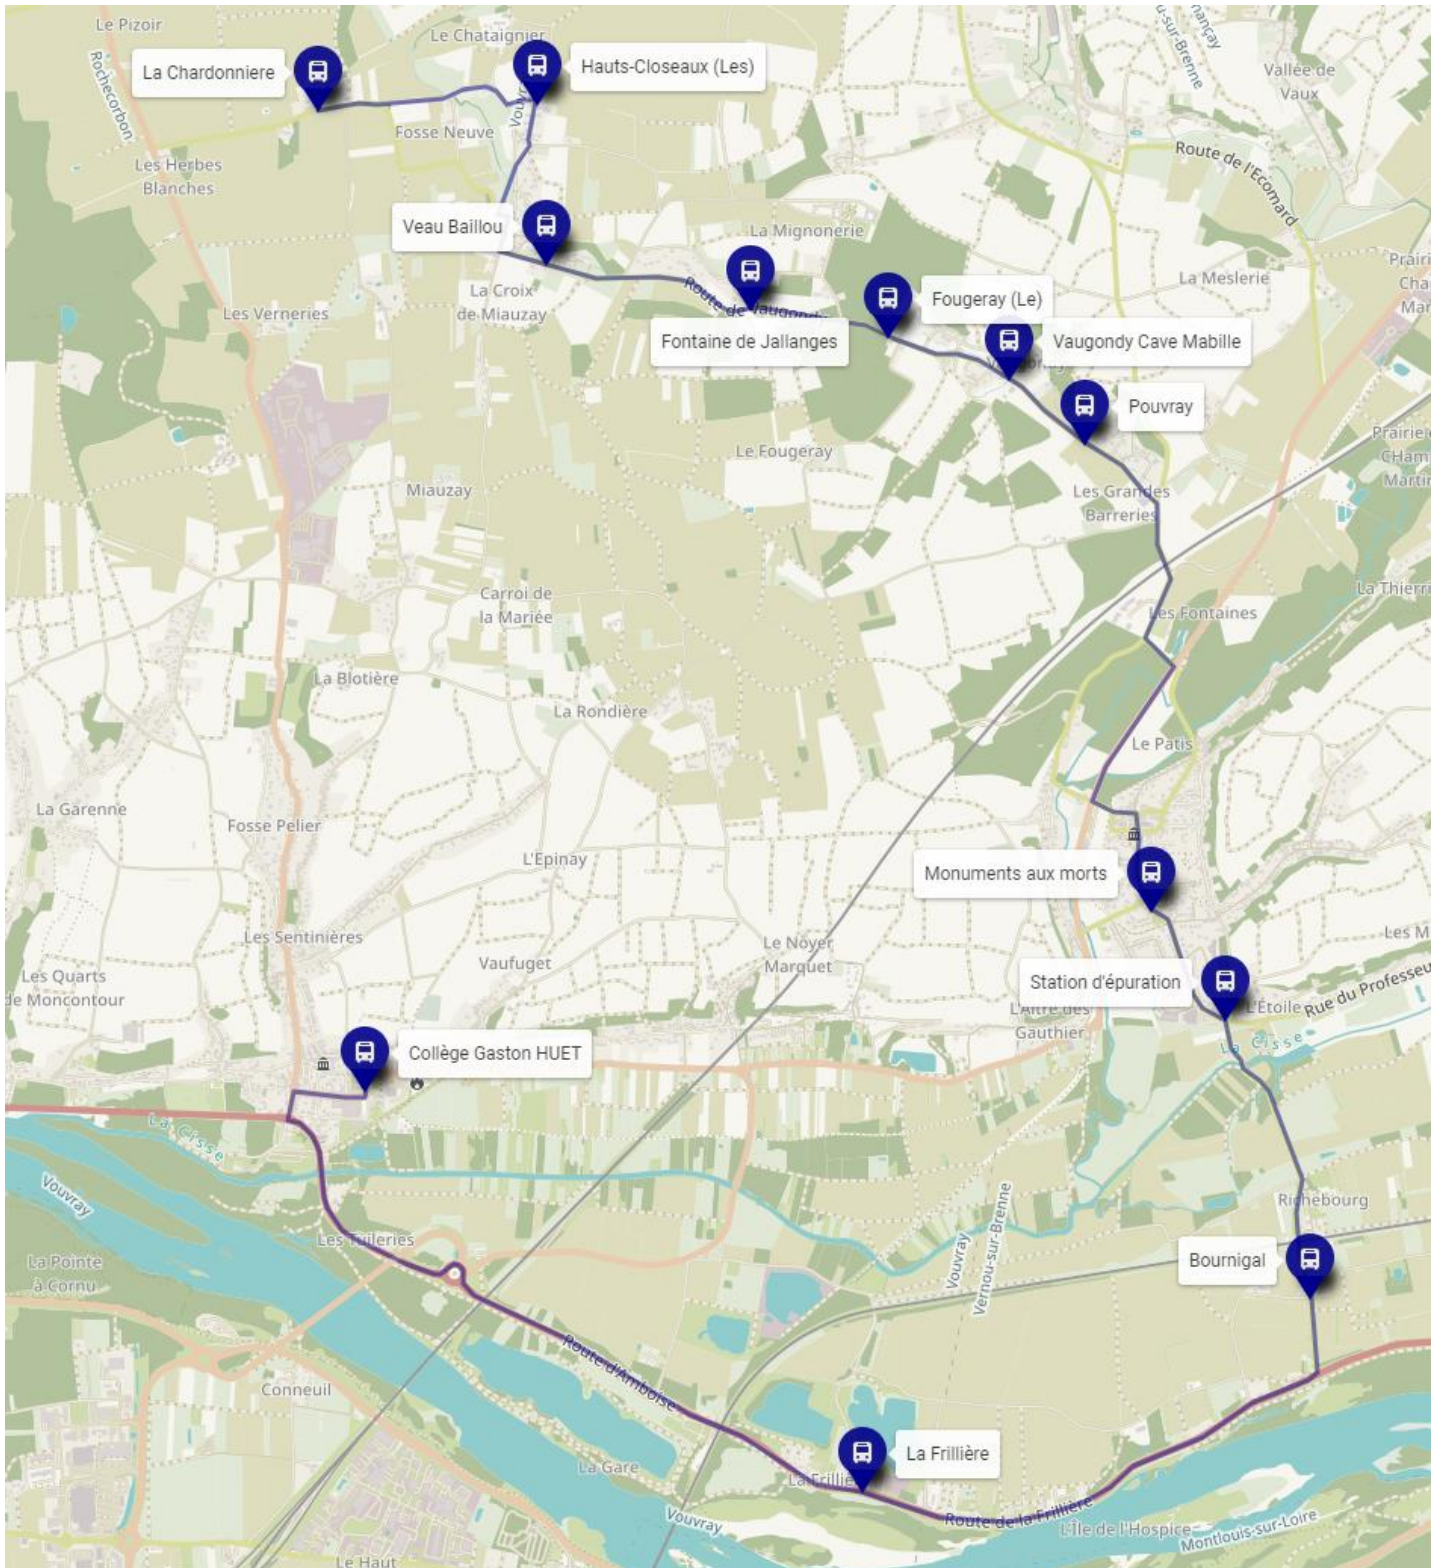

Circuits PR2V

Parcay

Rochecorbon

Vernou

Vouvray

CIRCUIT : LIGNE 1 PR2V

VALIDITE DU 02/09/2024 AU 04/07/2025

TRANSPORTEUR : **TRANSDEV**

Circuits PR2V**Parcay****Roche-corbon****Vernou****Vouvray****CIRCUIT : LIGNE 1 PR2V**

VALIDITE DU 02/09/2024 AU 04/07/2025

TRANSPORTEUR : TRANSDEV

Chardonniere (Vouvray) vers Collège Gaston HUET (Vouvray)

COMMUNE	POINT D'ARRÊT	Horaires (L, M, Me, J, V)
VOUVRAY	La Chardonniere	07:17
	Hauts-Closeaux (Les)	07:18
	Veau Baillou	07:22
VERNOU-SUR-BRENNE	Fontaine de Jallanges	07:24
	Fougeray (Le)	07:25
	Vaugondy Cave Mabille	07:26
	Pouvray	07:30
	Monuments aux morts	07:33
	Station d'épuration	07:34
	Bournigal	07:37
VOUVRAY	La Frillière	07:40
	Collège Gaston HUET	07:45

Collège Gaston HUET (Vouvray) vers La Frillière (Vouvray)

COMMUNE	POINT D'ARRÊT	Horaires (Me)	Horaires (L, M, J, V)
VOUVRAY	Collège Gaston HUET	12:10	16:40
	La Chardonniere	12:21	16:51
	Hauts-Closeaux (Les)	12:23	16:53
	Veau Baillou	12:25	16:55
VERNOU-SUR-BRENNE	Fontaine de Jallanges	12:28	16:58
	Fougeray (Le)	12:30	17:00
	Vaugondy Cave Mabille	12:31	17:01
	Pouvray	12:32	17:02
	Monuments aux morts	12:37	17:07
	Station d'épuration	12:39	17:09
	Bournigal	12:40	17:10
VOUVRAY	La Frillière	12:43	17:13