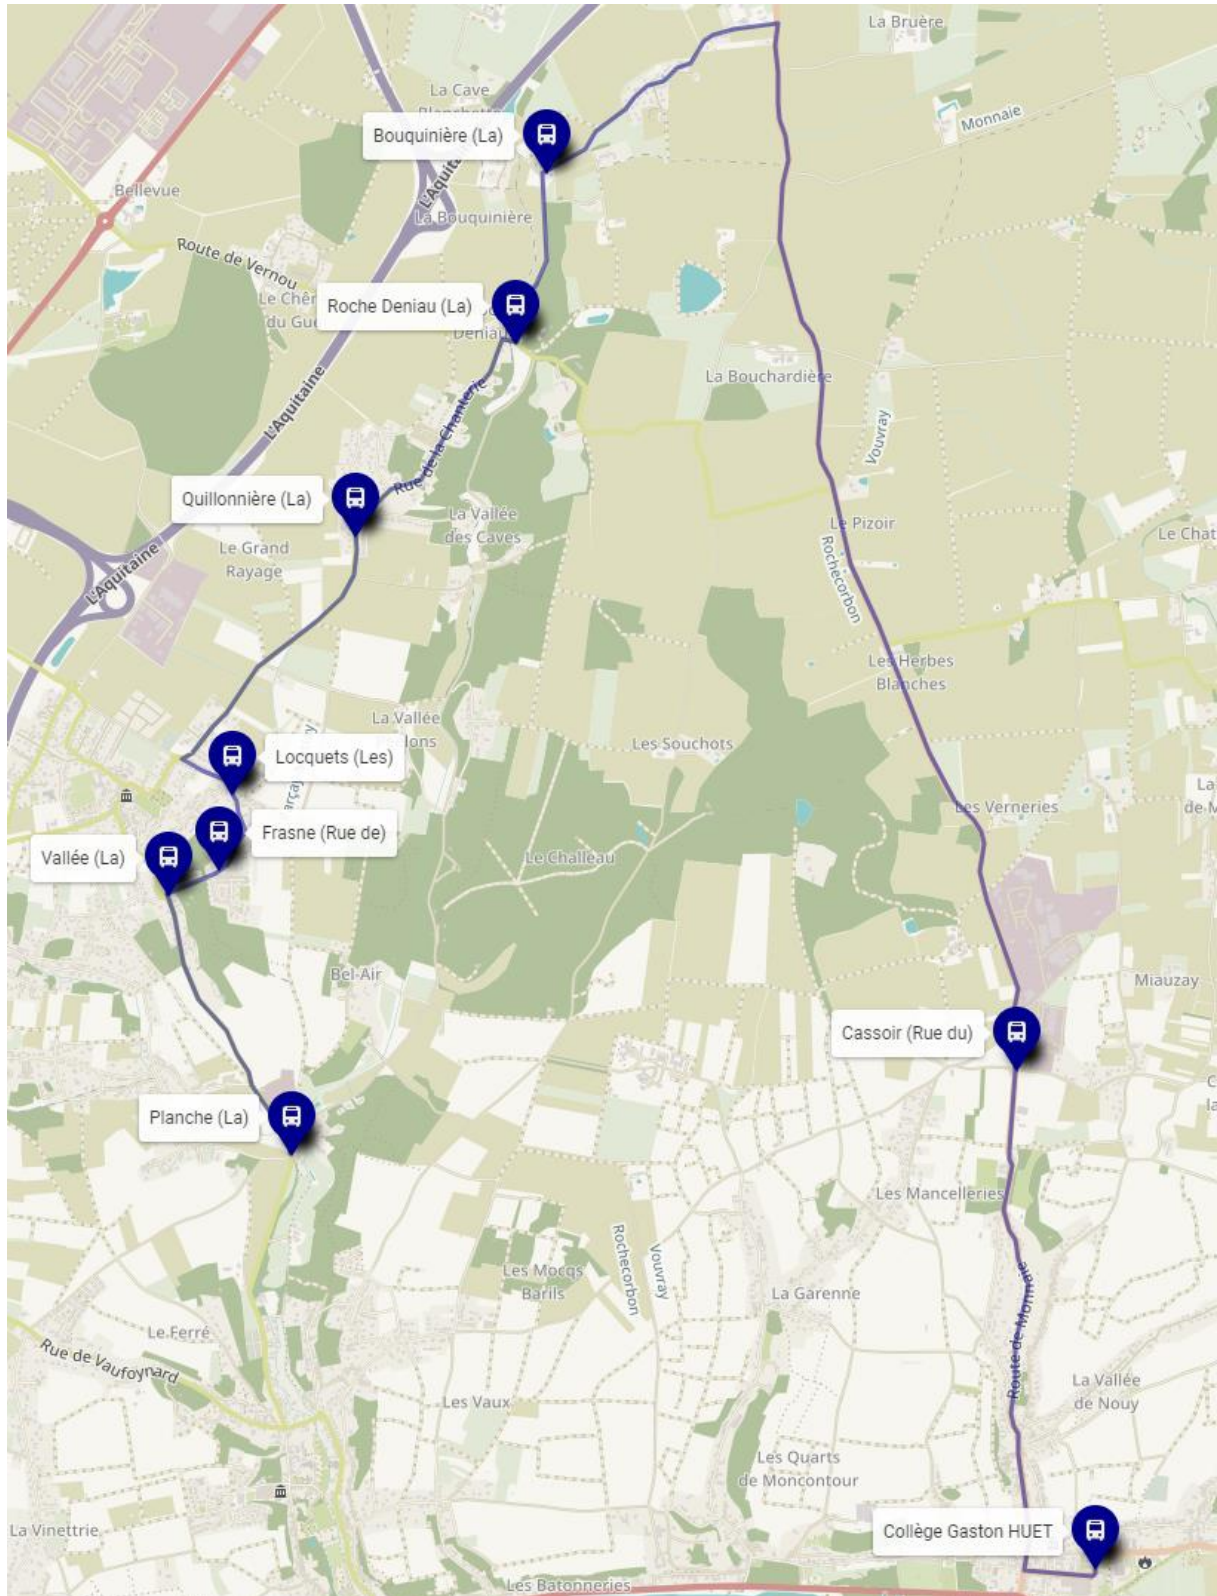

Circuits PR2V

Parcay
Rochecorbon
Vernou
Vouvray

CIRCUIT : LIGNE 3 PR2V

VALIDITE DU 02/09/2024 AU 04/07/2025

TRANSPORTEUR : TRANSDEV

Circuits PR2V**Parcay****Rochecorbon****Vernou****Vouvray****CIRCUIT : LIGNE 3 PR2V**

VALIDITE DU 02/09/2024 AU 04/07/2025

TRANSPORTEUR : **TRANSDEV****La Planche (Rochecorbon) vers Collège Gaston HUET (Vouvray)**

COMMUNE	POINT D'ARRÊT	Horaires (L, M, Me, J, V)
ROCHECORBON	Planche (La)	07:10
PARÇAY-MESLAY	Vallée (La)	07:12
	Frasne (Rue de)	07:14
	Locquets (Les)	07:16
	Quillonnière (La)	07:21
	Roche Deniau (La)	07:25
	Bouquinière (La)	07:28
VOUVRAY	Cassoir (Rue du)	07:40
	Collège Gaston HUET	07:45

Collège Gaston HUET (Vouvray) vers La Planche (Rochecorbon)

COMMUNE	POINT D'ARRÊT	Horaires (Me)	Horaires (L, M, J, V)
VOUVRAY	Collège Gaston HUET	12:10	16:40
	Cassoir (Rue du)	12:15	16:45
PARÇAY-MESLAY	Bouquinière (La)	12:29	16:58
	Roche Deniau (La)	12:31	17:01
	Quillonnière (La)	12:33	17:03
	Locquets (Les)	12:35	17:05
	Frasne (Rue de)	12:36	17:06
	Vallée (La)	12:38	17:08
ROCHECORBON	Planche (La)	12:40	17:10